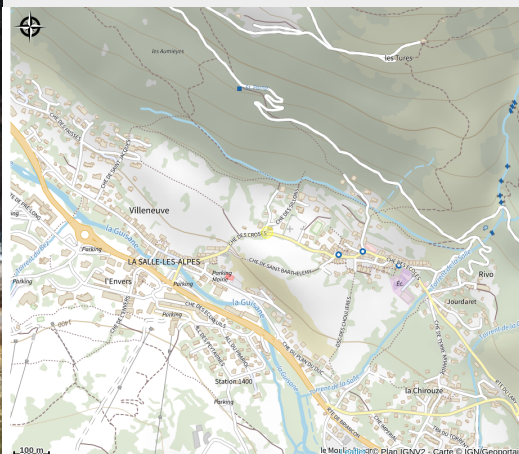

# Kiwiberry Aventure

Briançonnais

Crédit photo : kiwiberry aventure

*Canyoning, Rafting, Randonnée...  
Partez à la découverte des plus beaux  
paysages de la vallée de Serre Chevalier  
et ses alentours avec Kiwiberry  
Aventure.*

# Description

Canyoning, Rafting, Randonnée...

Partez à la découverte des plus beaux paysages de la vallée de Serre Chevalier et ses alentours avec Kiwiberry Aventure.

# Situation géographique