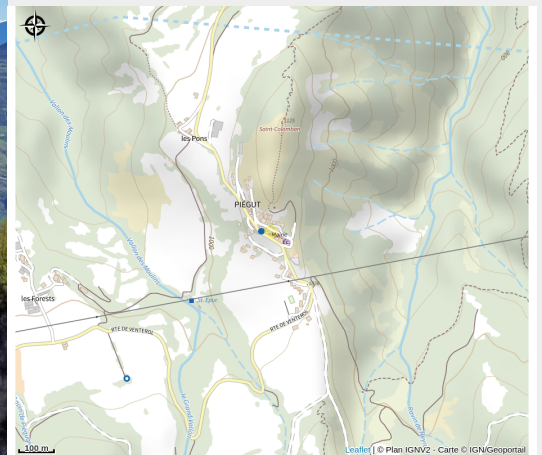

Escapades en montagne pour tout public et tous les niveaux. Je me propose de guider vos pieds et vos yeux lors d'une immersion de quelques heures à quelques jours à la découverte des trésors des Hautes-Alpes ou des Alpes-de-Haute-Provence.

Infos pratiques

Categorie : Accompagnateurs

Type : Accompagnateurs randonnée