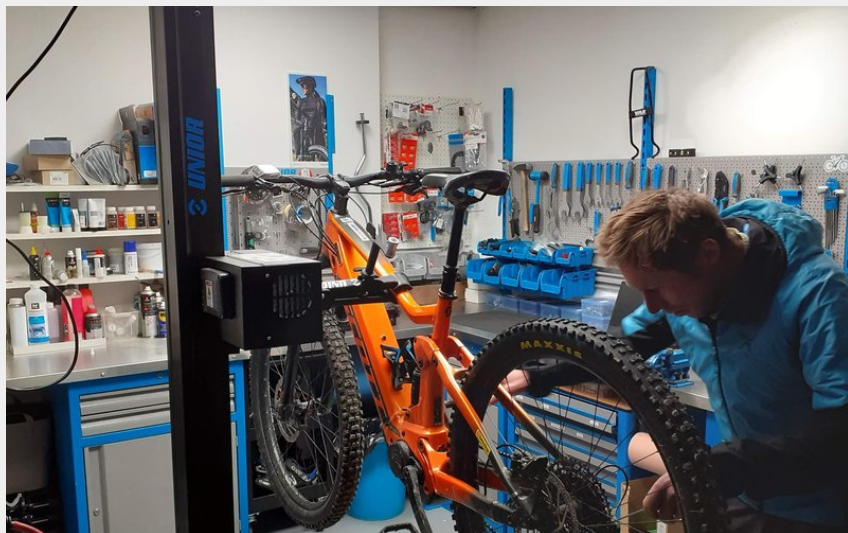

Izoard Cycling

Guillestrois et Queyras

Crédit photo : Izoard Cycling (Benoit VAXELAIRE)

Izoard Cycling, c'est une gamme originale et variée de prestations vélo ! Benoit, affilié au Moniteur Cycliste Français, est à ton service !

Infos pratiques

Categorie : Accompagnateurs

Type : Accompagnateurs VTT

Description

Izoard Cycling, c'est une gamme originale et variée de prestations vélo ! Benoit, affilié au Moniteur Cycliste Français, est à ton service !