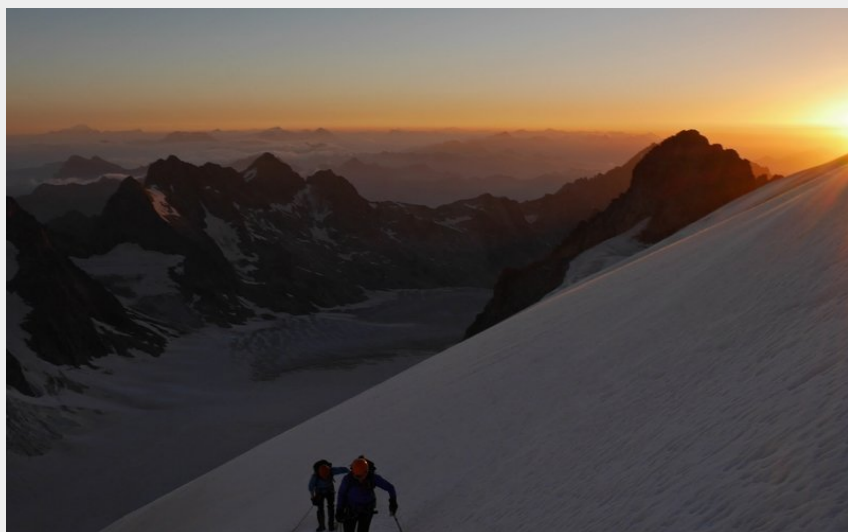

Guillaume CHRISTIAN

Aire d'Adhésion du Parc National des Écrins

A tous niveau, profitez d'une expérience unique. Découvrez, partagez, vivez, aimez. Raquettes à neige, ski freeride et freerando, ski de randonnée, cascade de glace. Faîtes de vos vacances une émotion, un souvenir inoubliable. depuis 25 ans avec vous !

Infos pratiques

Categorie : Accompagnateurs

Type : Accompagnateurs VTT

Description

A tous niveau, profitez d'une expérience unique. Découvrez, partagez, vivez, aimez. Raquettes à neige, ski freeride et freerando, ski de randonnée, cascade de glace. Faites de vos vacances une émotion, un souvenir inoubliable. depuis 25 ans avec vous !