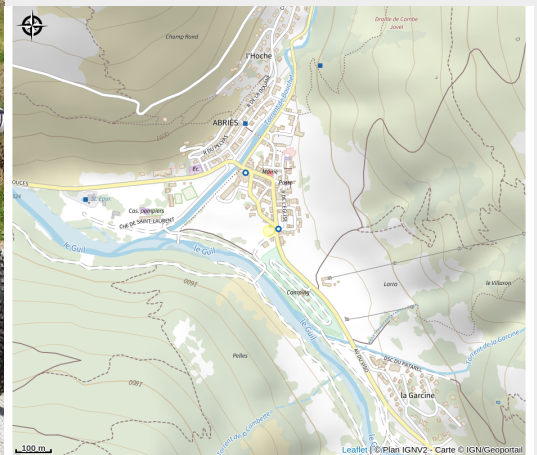

Guil-e-bike - Location de vélos & Ecole VTT MCF du Queyras

Guillestrois et Queyras

Tu cherches un VTTAE à louer ? C'est chez nous ! Oups, un ennui technique ? nous sommes là pour les réparations ! Tu recherches une sortie accompagnée par un professionnel ? Et bien, n'hésite surtout pas, nos moniteurs sauront te conseiller !

Situation géographique

Toutes les infos pratiques

Informations pratiques

Ouverture:

Du 06/07 au 24/08/2025

Ouverture le lundi, mardi, mercredi, jeudi, vendredi et dimanche de 9h à 12h30 et de 14h à 18h.

Fermé le samedi.