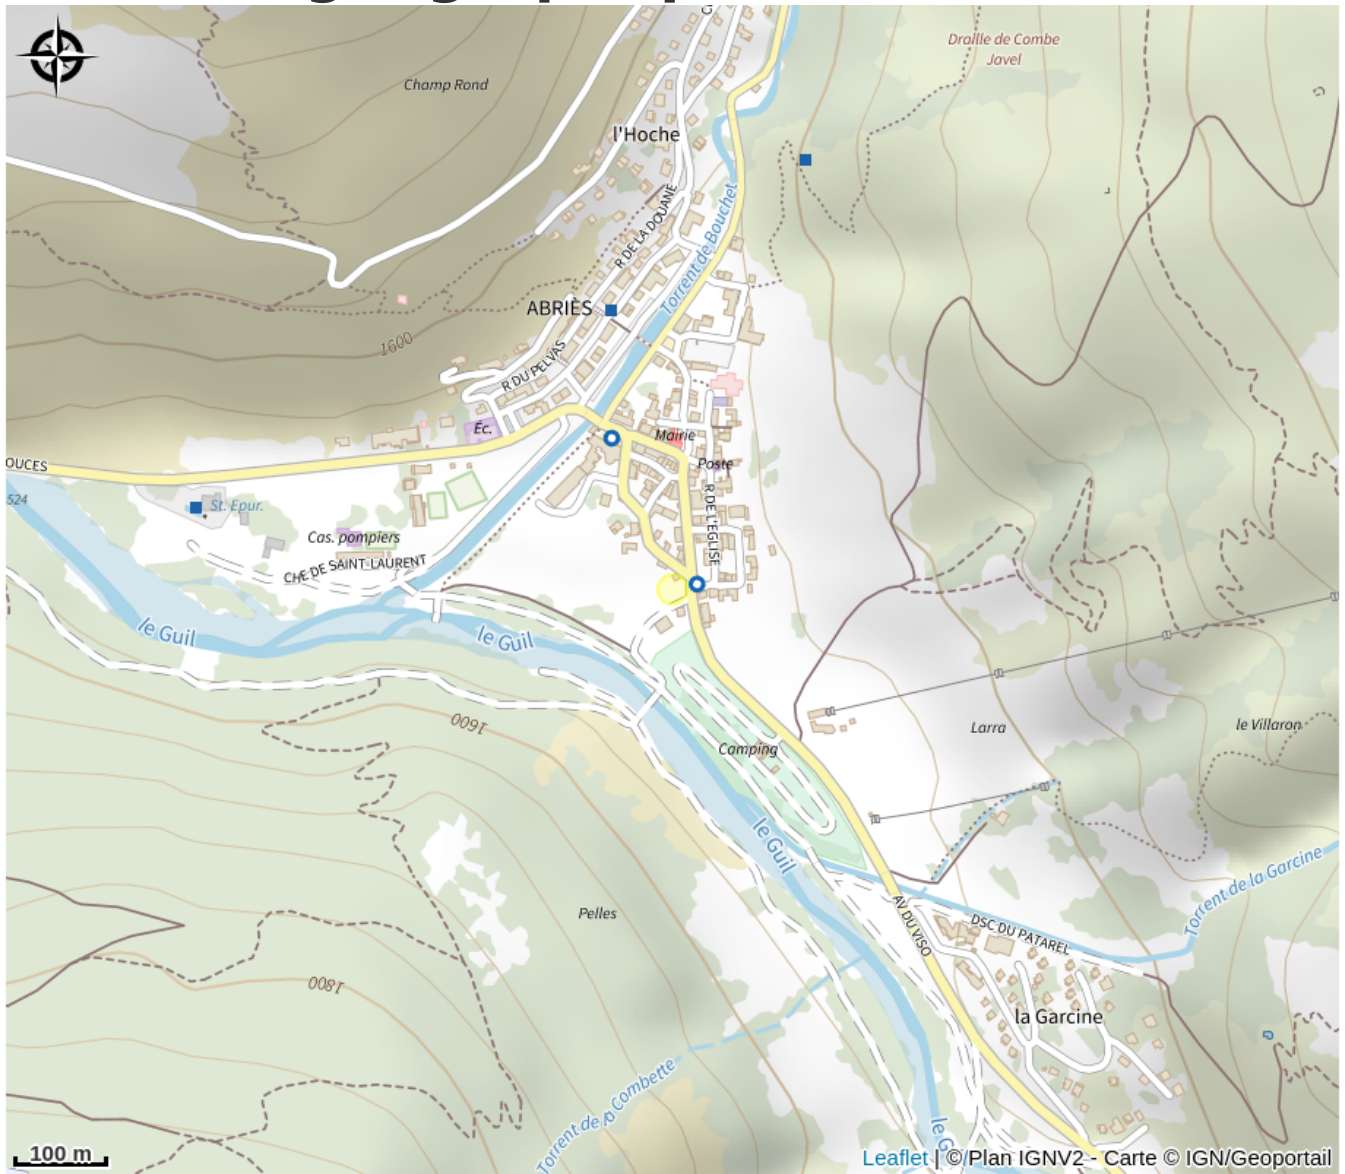

Situation géographique

Toutes les infos pratiques

Informations pratiques

Ouverture:

Du 06/07 au 24/08/2025

Ouverture le lundi, mardi, mercredi, jeudi, vendredi et dimanche de 9h à 12h30 et de 14h à 18h.

Fermé le samedi.