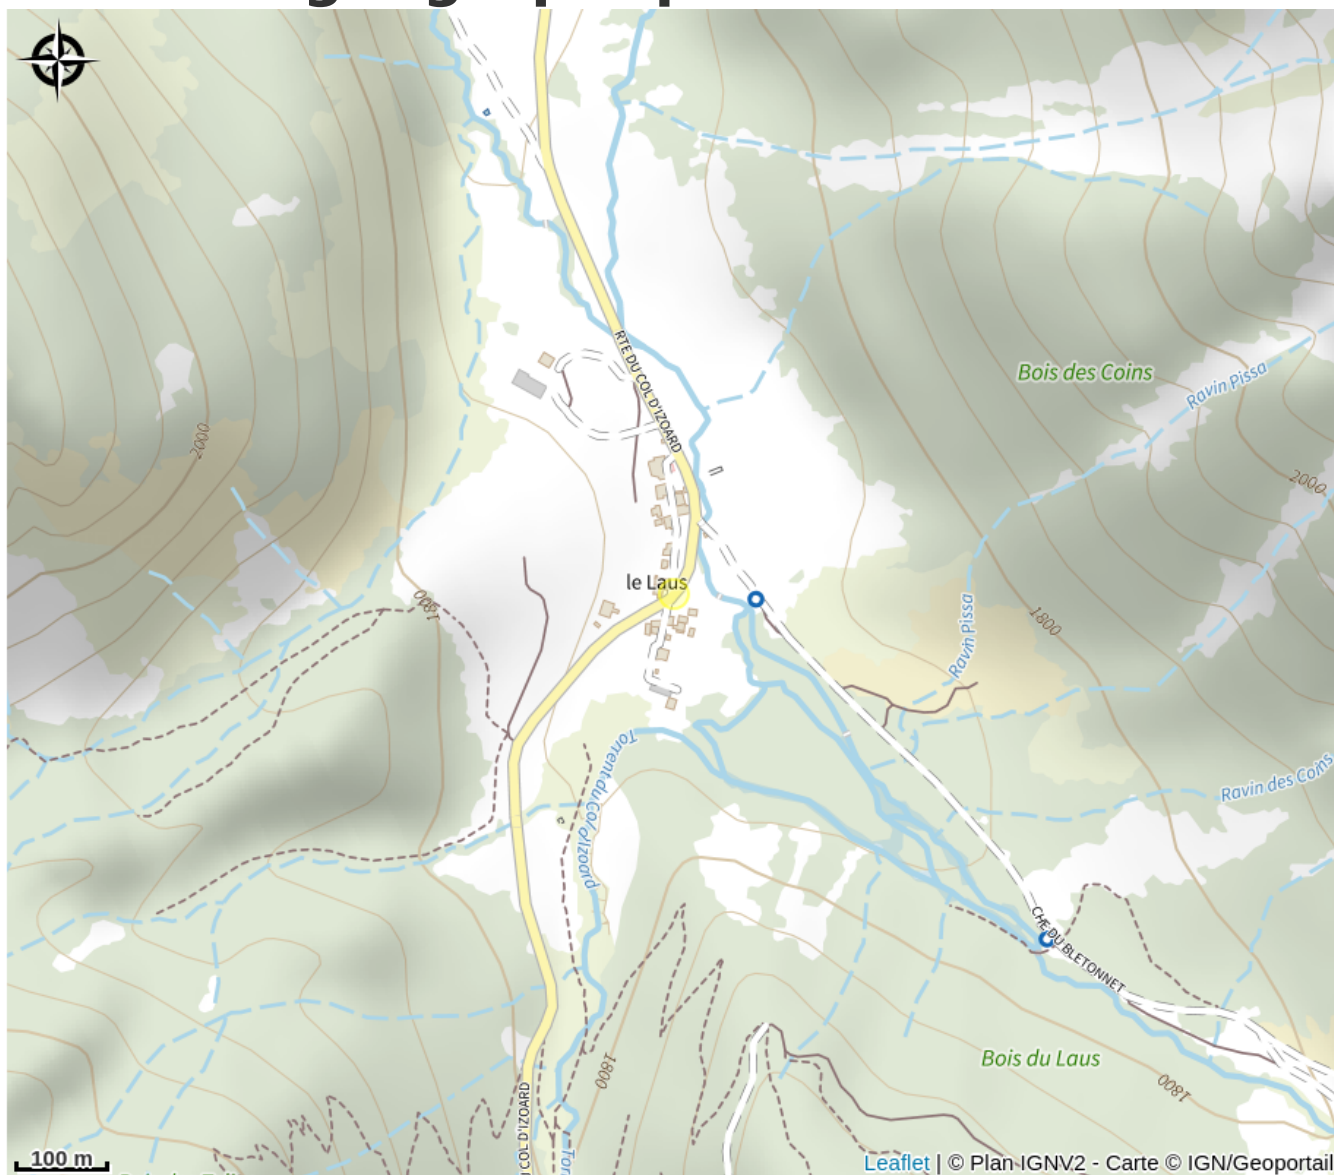

# Description

Fugues en Montagne est une association de tourisme basée à Cervières, née de la rencontre de cinq Accompagnateurs en Montagne, passionnés des reliefs de France et d'ailleurs, gourmands de balades dans les magnifiques montagnes qui les entourent.

# Situation géographique

### Ouverture:

Du 01/01/2025 au 31/12/2026 tous les jours.

Lundi, Mardi, Mercredi, Jeudi, Vendredi, Samedi, Dimanche : ouvert.