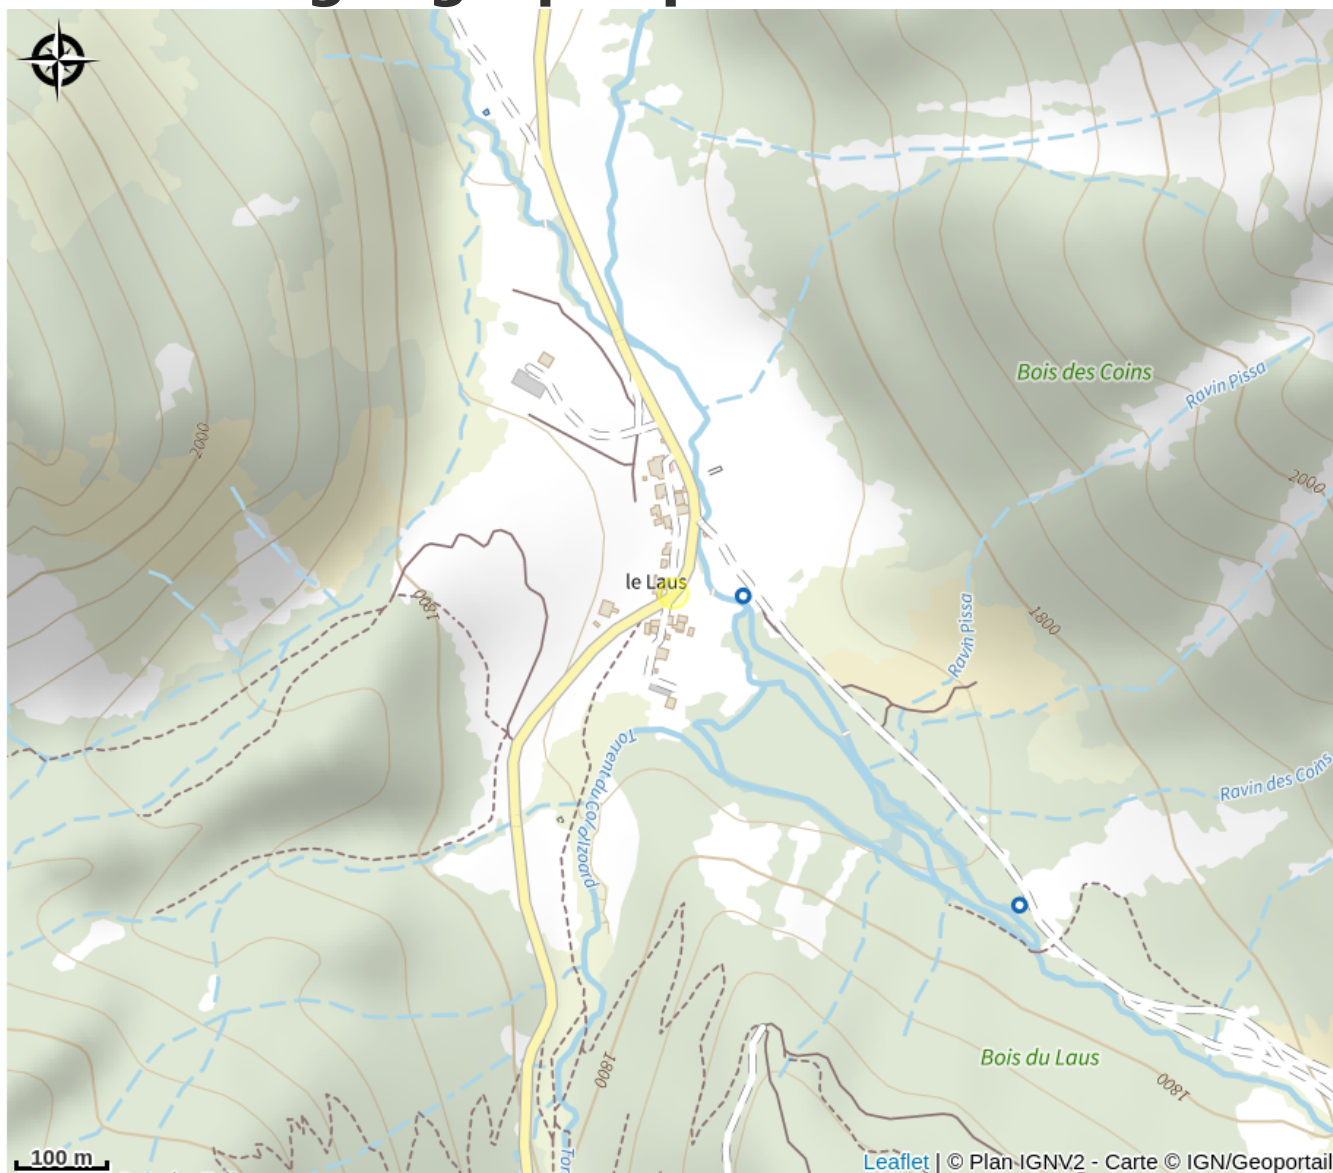

# Fugues en Montagne

Briançonnais

Crédit photo : Randonnée à raquette à Névache (Fugues en Montagne)

*Fugues en Montagne est une association de tourisme basée à Cervières, née de la rencontre de cinq Accompagnateurs en Montagne, passionnés des reliefs de France et d'ailleurs, gourmands de balades dans les magnifiques montagnes qui les entourent.*

# Description

Fugues en Montagne est une association de tourisme basée à Cervières, née de la rencontre de cinq Accompagnateurs en Montagne, passionnés des reliefs de France et d'ailleurs, gourmands de balades dans les magnifiques montagnes qui les entourent.

# Situation géographique

### Ouverture:

Du 18/09/2024 au 17/09/2025.

Lundi, Mardi, Mercredi, Jeudi, Vendredi, Samedi, Dimanche : ouvert.