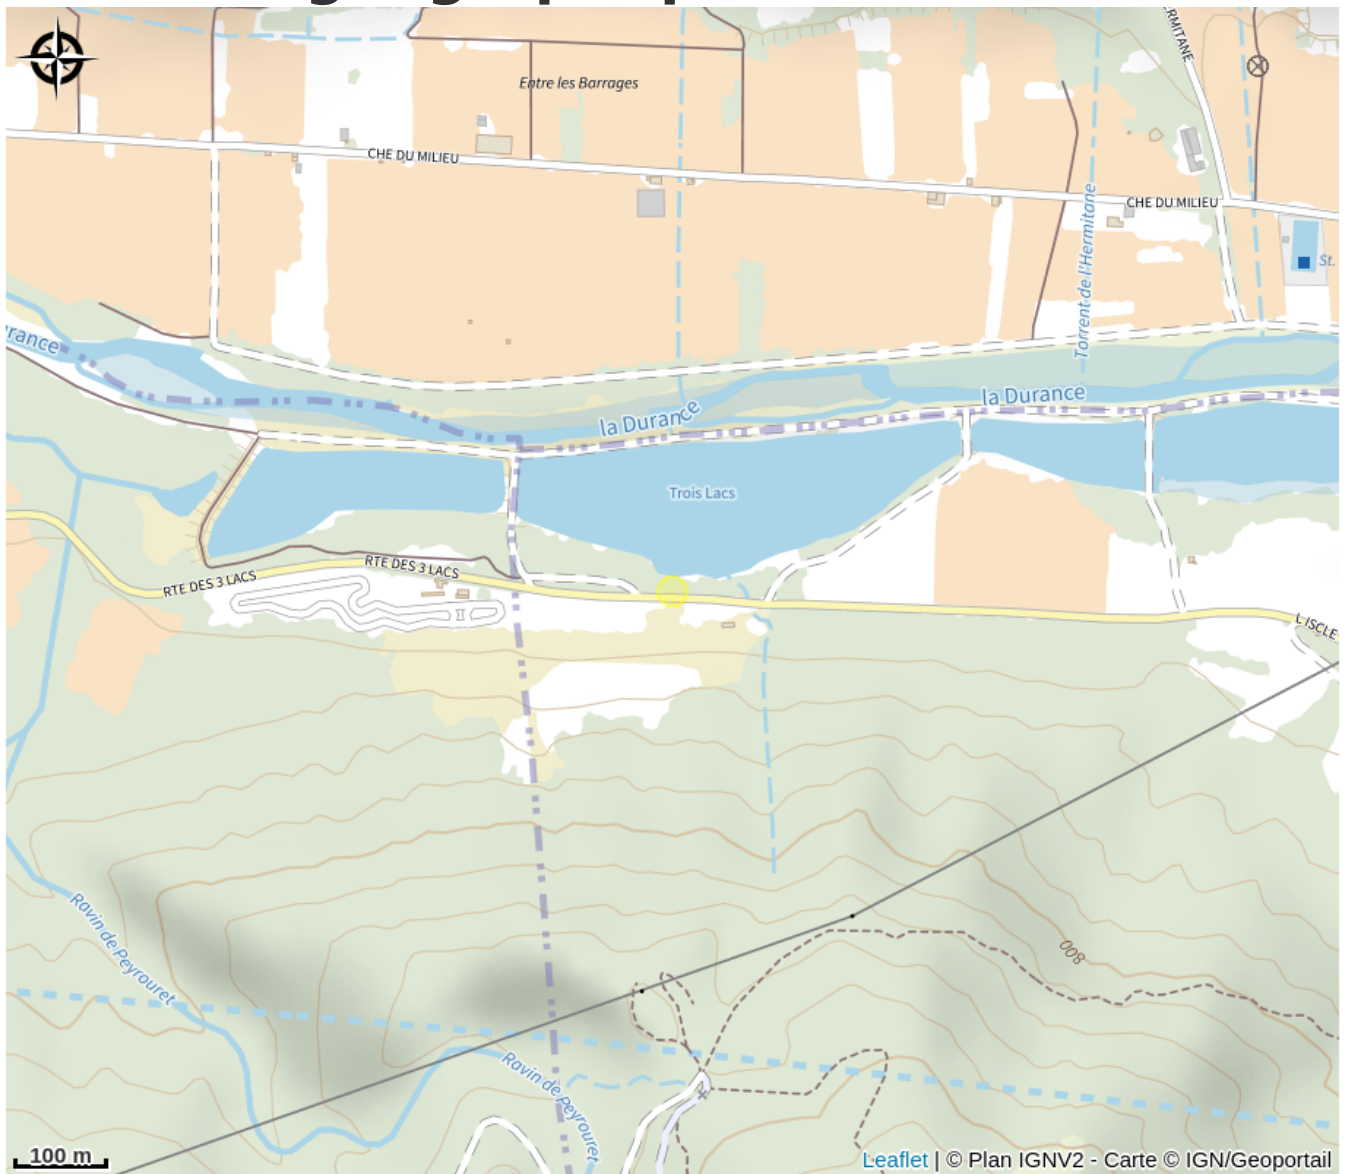

# Description

Marlène vous accueille tout l'été à la base de loisirs les 3 Lacs pour des balades à poney dès 2 ans. Balade en famille ; Accueil de groupe ; Randonnée Séjour ; Animation poney et cheval ; Discipline équicoaching. Accès handisport.

# Situation géographique

### Ouverture:

Du 01/06 au 30/09.