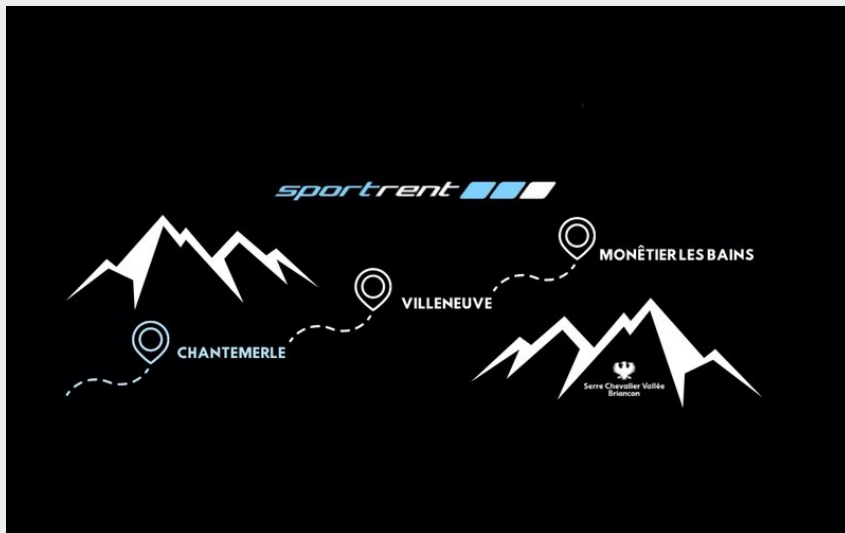

Ecole de VTT

Briançonnais

Sorties organisées avec moniteur.

Infos pratiques

Categorie : Accompagnateurs

Type : Accompagnateurs VTT

Description

Sorties organisées avec moniteur.

Situation géographique

Toutes les infos pratiques

Informations pratiques

Ouverture:

Du 01/05 au 30/09.

Tarifs:

À partir de 39€.

Services: