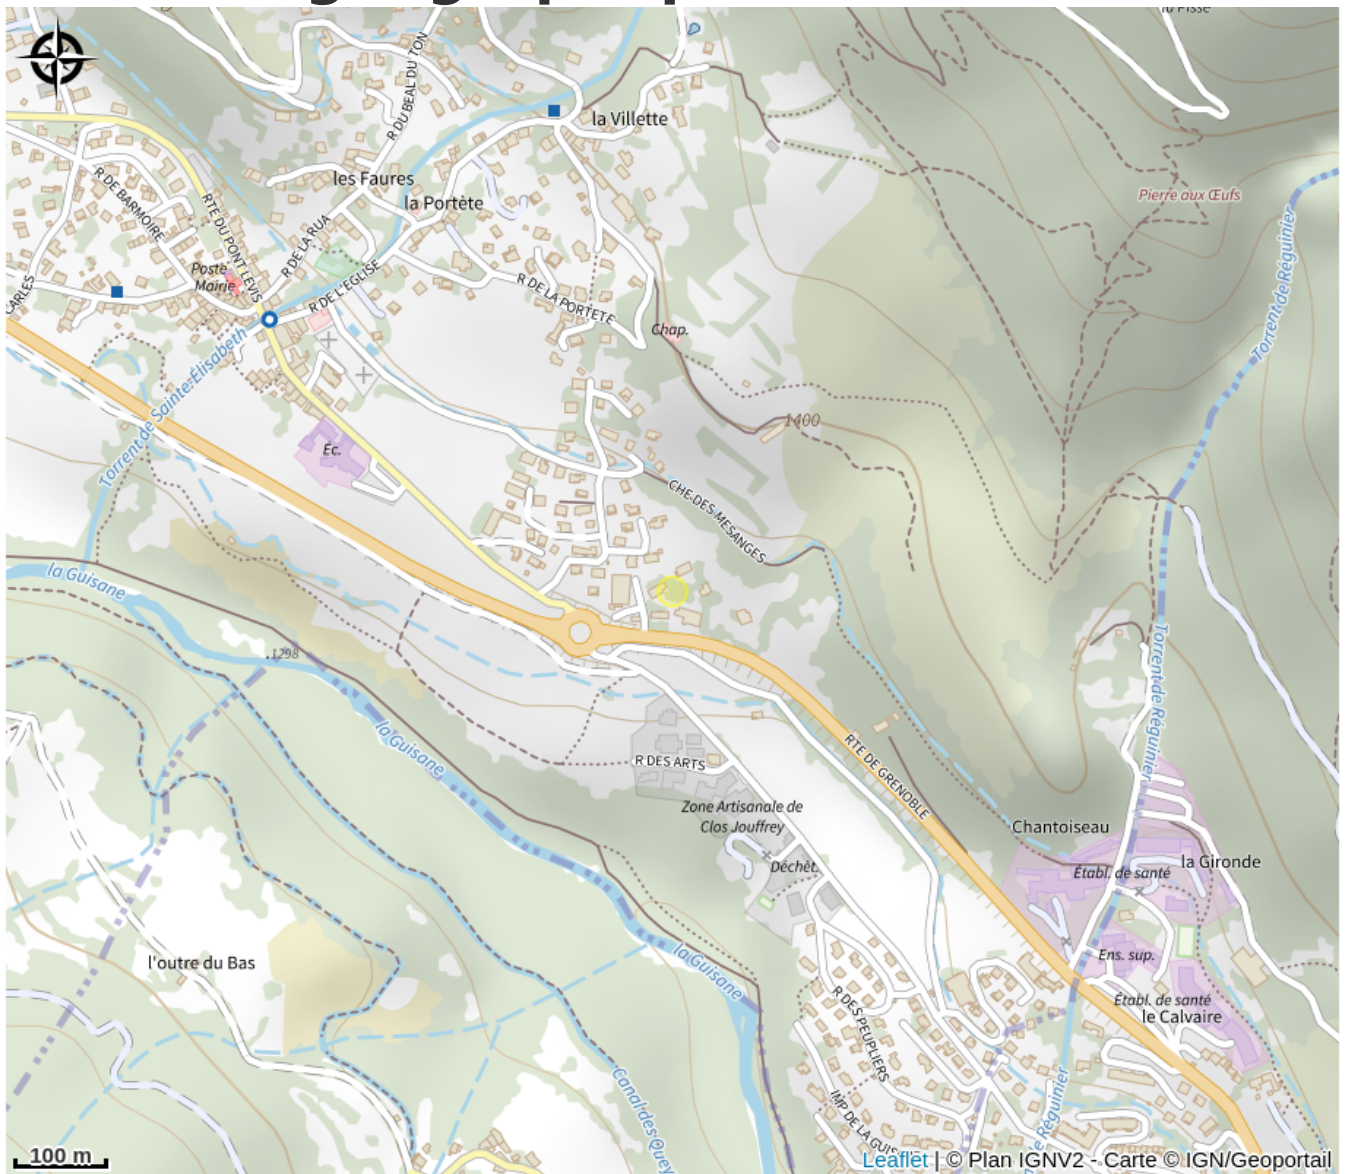

Ecole de VTT

Briançonnais

Sorties organisées avec moniteur.

Infos pratiques

Categorie : Accompagnateurs

Type : Accompagnateurs VTT

Description

Sorties organisées avec moniteur.

Situation géographique

Toutes les infos pratiques

Informations pratiques

Ouverture:

Du 01/05 au 30/09.

Tarifs:

À partir de 39€.

Services: