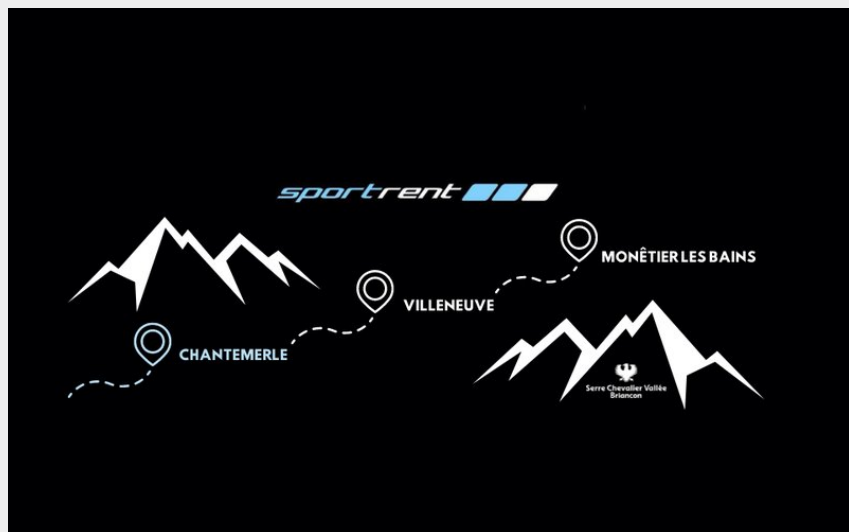

# Ecole de VTT

Briançonnais

*Sorties organisées avec moniteur*

# Description

Sorties organisées avec moniteur

### Ouverture:

Du 01/05 au 30/09.