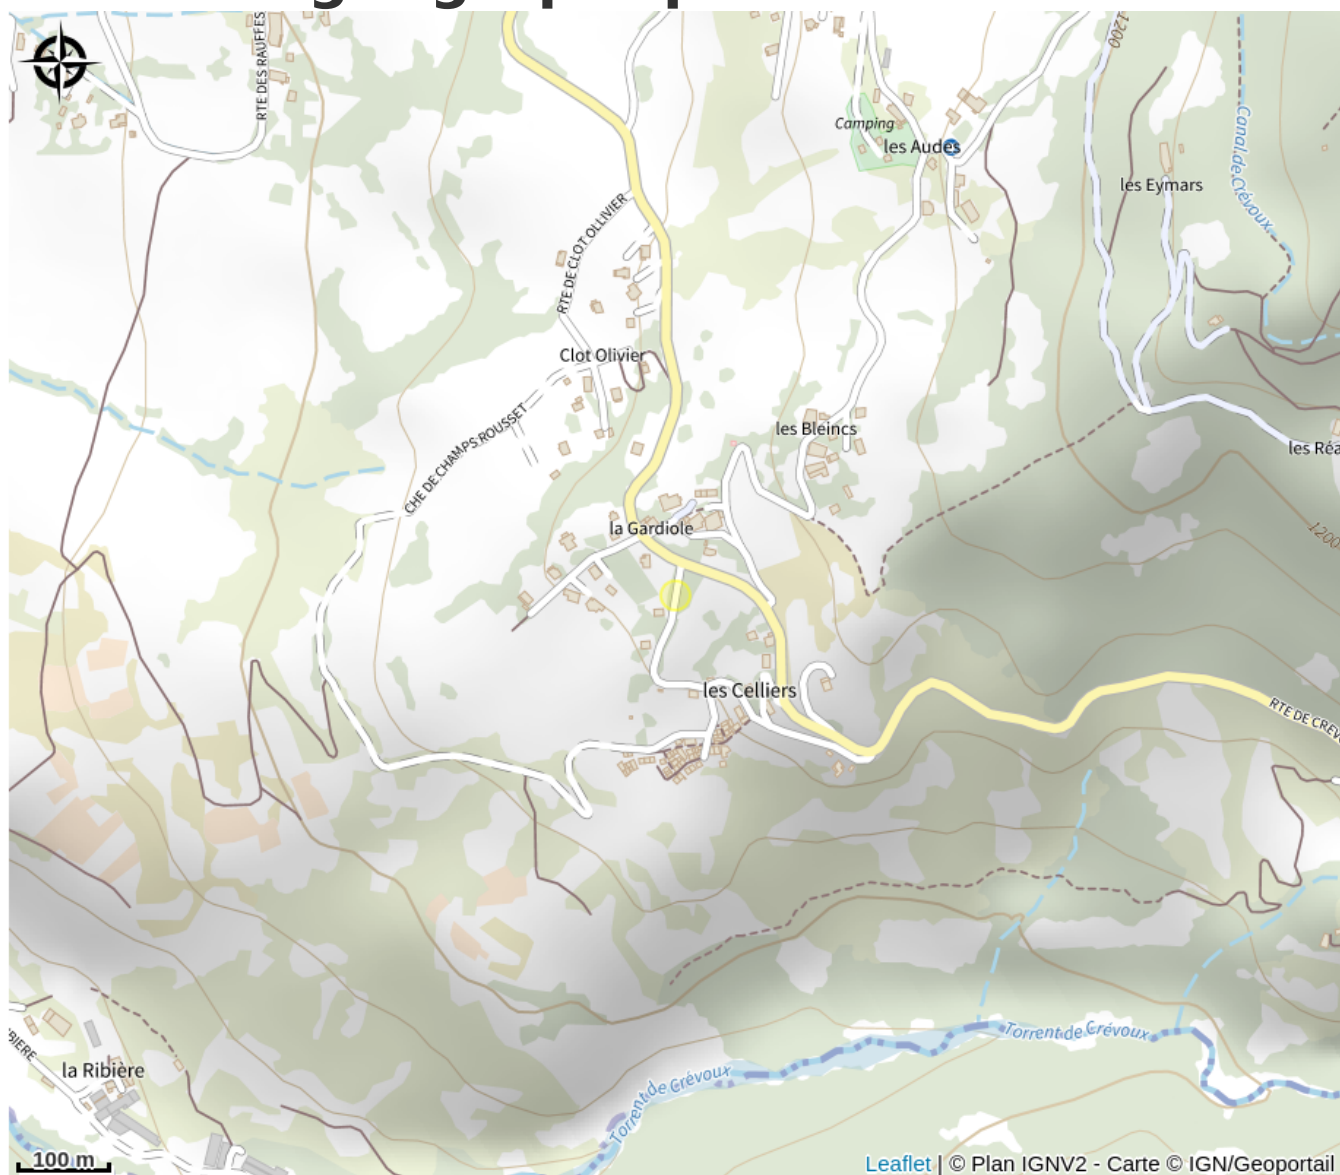

EBIKE Montagne

Serre-Ponçon

Crédit photo : Tout ages

VENTE et LOCATION de vélo électrique, semi rigide et tout suspendu, location de vélo route/gravel équipé sacoches pour séjour de plusieurs jours.

Infos pratiques

Situation géographique

Toutes les infos pratiques

Informations pratiques

Ouverture:

Du 01/01 au 31/12.

Tarifs:

Tarif unique : de 36 à 56 € (journée ou demi-journée).

Modes de paiement: