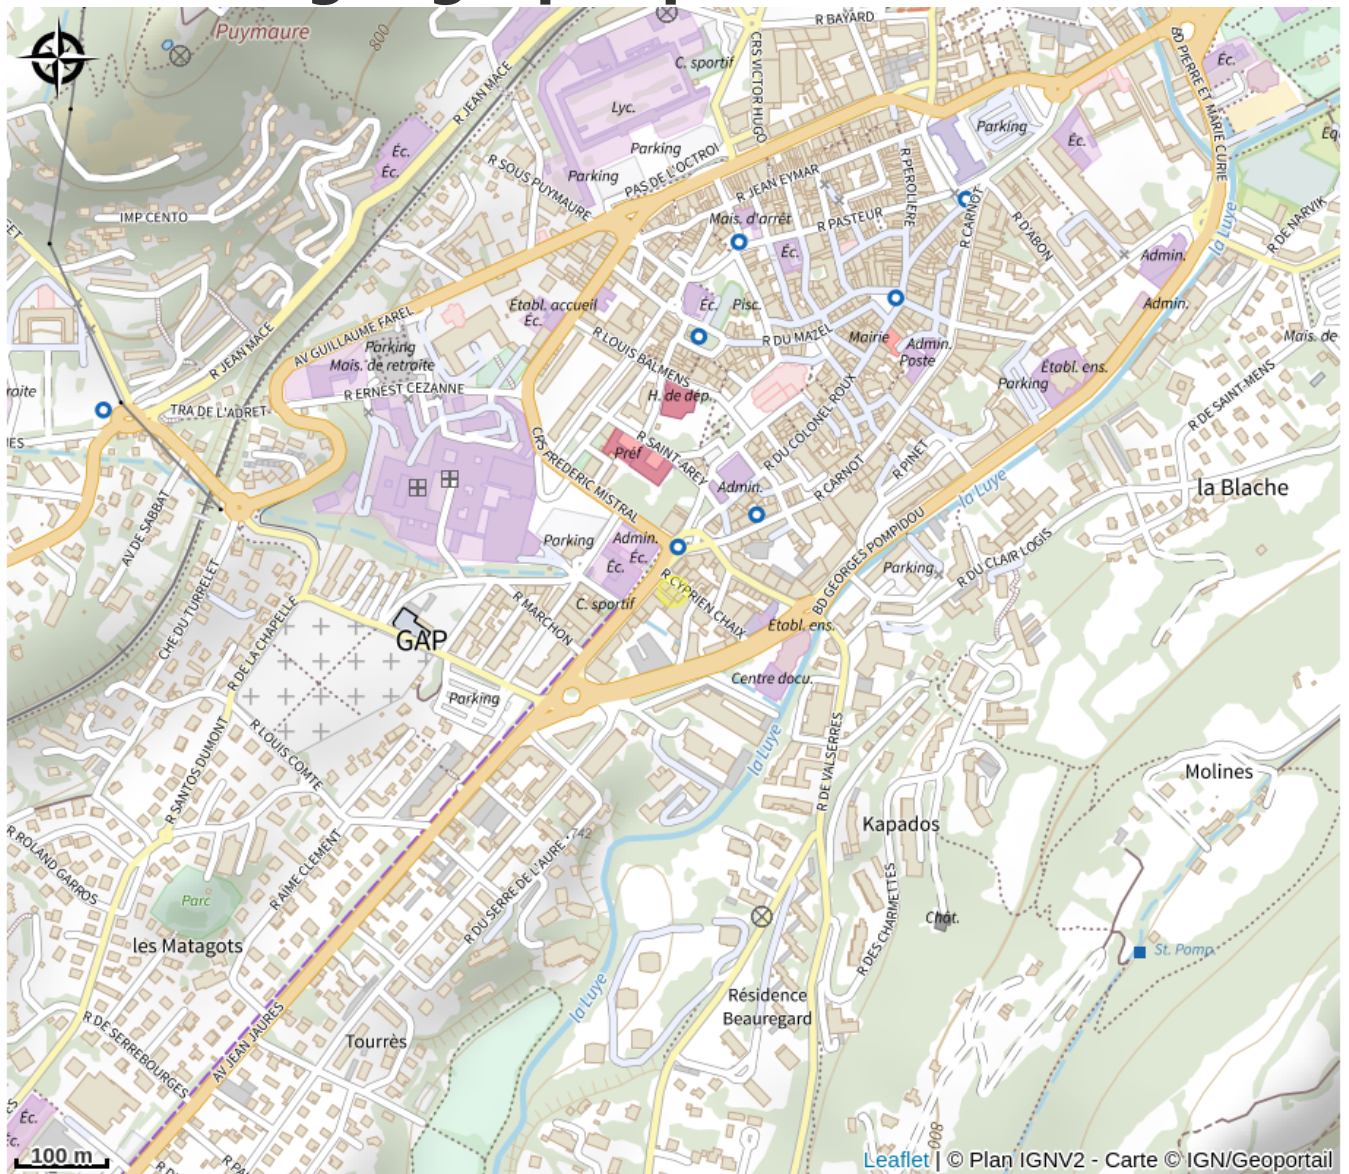

Situation géographique