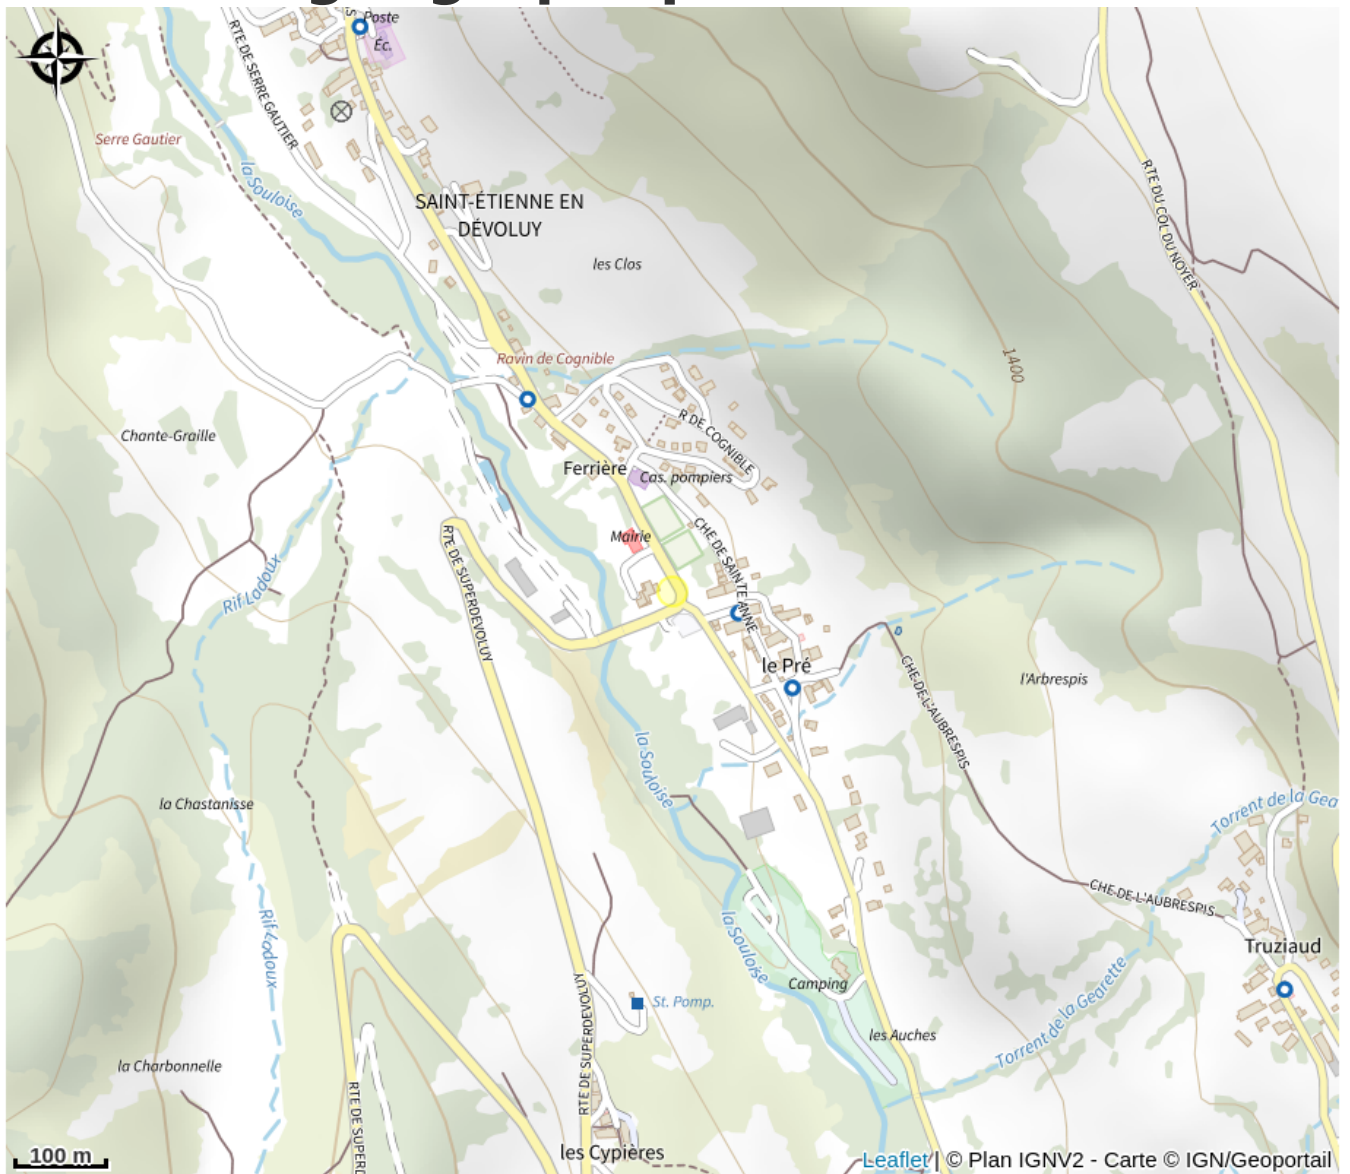

Infos pratiques

Categorie : Accompagnateurs

Type : Accompagnateurs VTT

Description

Moniteur Guide VTT, je vous accompagne lors d'une randonnée à VTT au cœur du Dévoluy. Je vous conseille pour améliorer votre technique et découvrir les nombreux sentiers du territoire !

Sorties VTT, stages et cours particuliers pour tous dans Le Dévoluy.

Situation géographique

Toutes les infos pratiques

Informations pratiques

Ouverture:

Du 22/04 au 30/11.

Fiche mise à jour par Office de Tourisme du Dévoluy le 15/07/2024