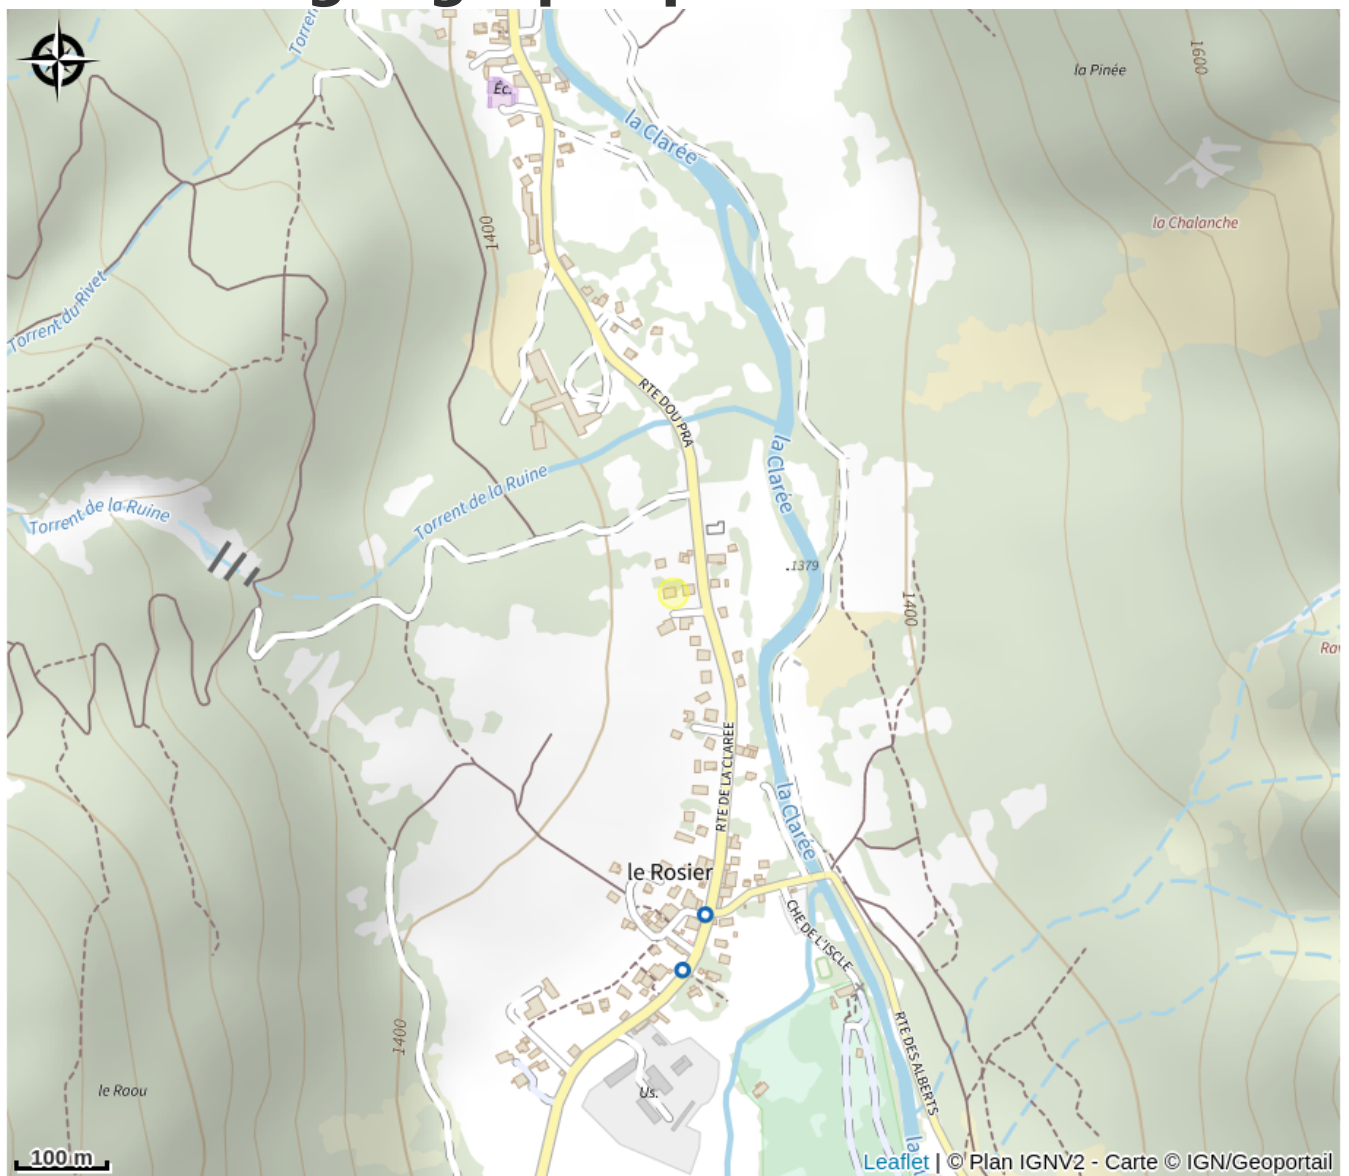

L'étude posturale.

Vente vélo Polygon Gravel et VTT.

La location de VTT électrique été/hivers

Situation géographique

Toutes les infos pratiques

Informations pratiques

Ouverture:

Du 01/11/2024 au 31/12/2025.