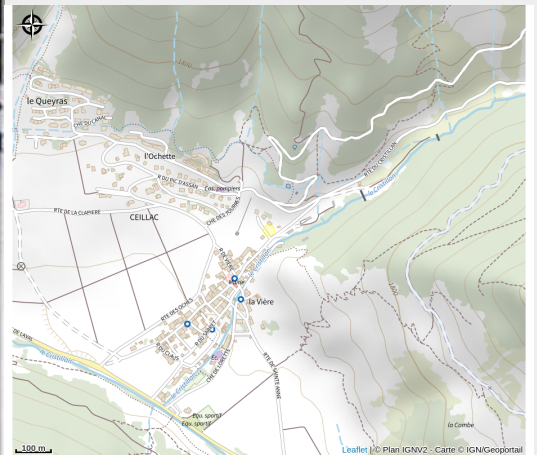

# Christian Perron

Guillestrois et Queyras

Crédit photo : Accompagnateur montagne Perron Christian

*Randonnées à thème à pied ou VTT.  
Sortie journée ou 1/2 journée, débutant  
ou confirmé. A la découverte des lacs,  
vallons et sommets. Sortie faune.  
Reconnaître et suivre les traces  
d'animaux. Observation avec longue-  
vue.*

# Description

Randonnées à thème à pied ou VTT.

Sortie journée ou 1/2 journée, débutant ou confirmé. A la découverte des lacs, vallons et sommets. Sortie faune. Reconnaître et suivre les traces d'animaux. Observation avec longue-vue.

### Ouverture:

Du 01/01 au 31/12/2024, tous les jours.

Du 01/01 au 31/12/2025, tous les jours.