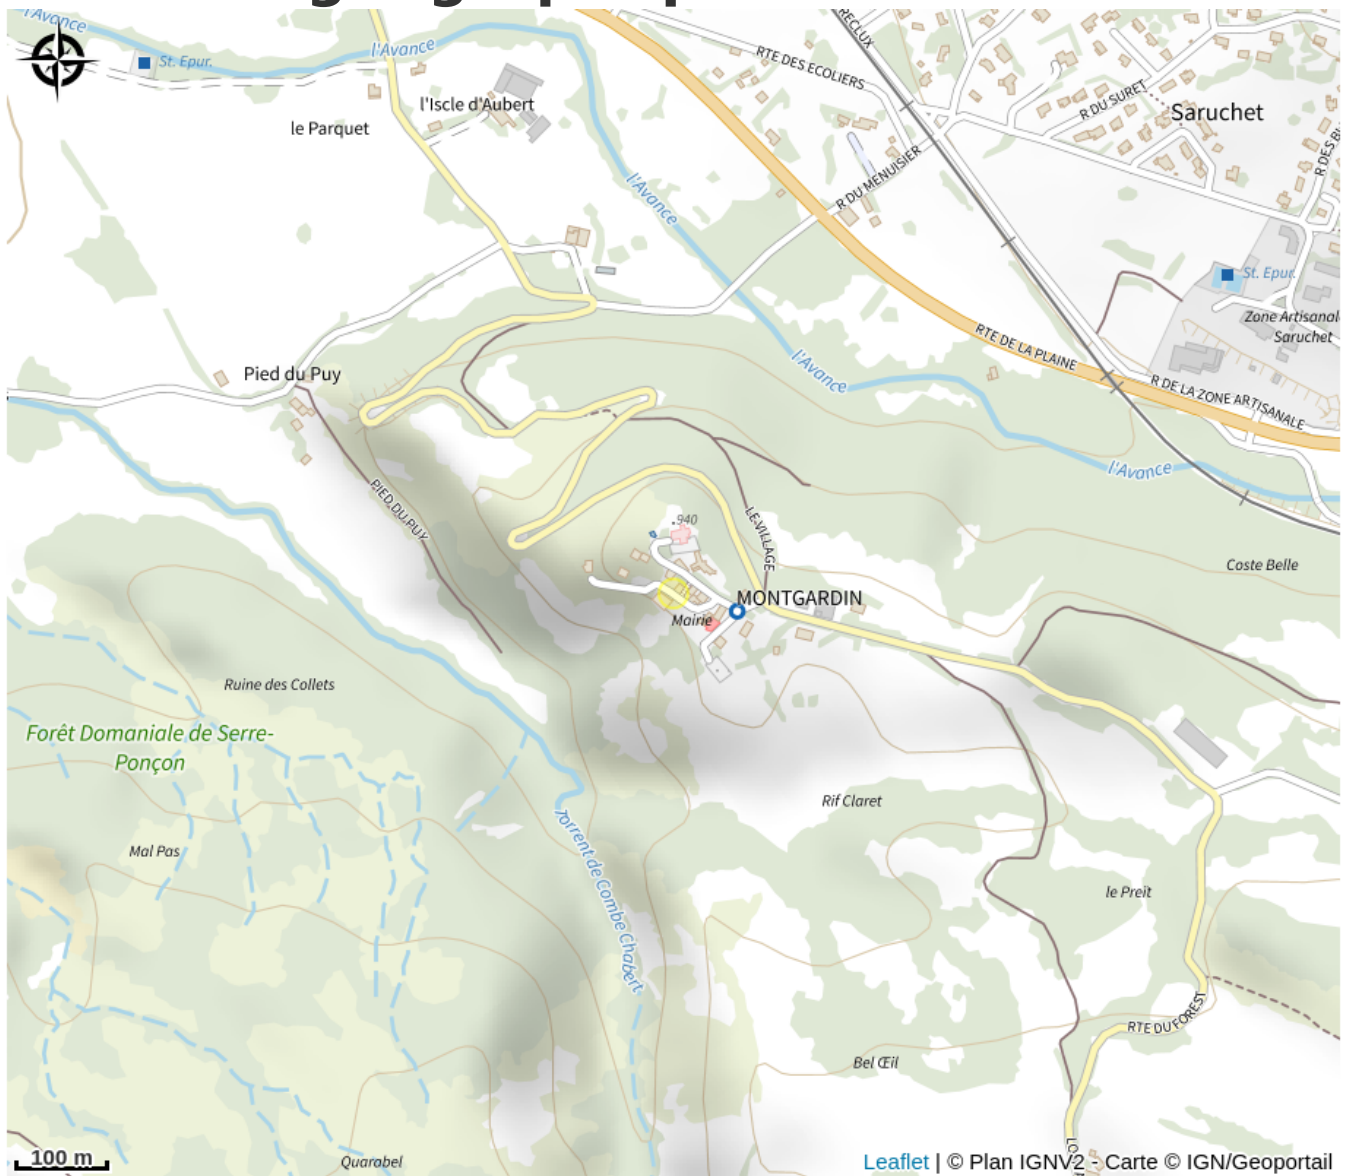

Centre équestre de Montgardin

CC Serre-Ponçon Val d'Avance

Crédit photo : Centre équestre de Montgardin

Dès 3 ans, de l'initiation au cavaliers confirmés, sous forme de cours à l'année ou de stages pendant les vacances scolaires, venez découvrir les disciplines de l'équitation. Ambiance conviviale et activités encadrées par une monitrice diplômée d'état.

Infos pratiques

Categorie : Accompagnateurs

Type : Accompagnateurs équestre

Description

Dès 3 ans, de l'initiation au cavaliers confirmés, sous forme de cours à l'année ou de stages pendant les vacances scolaires, venez découvrir les disciplines de l'équitation. Ambiance conviviale et activités encadrées par une monitrice diplômée d'état.

Situation géographique

Toutes les infos pratiques

Informations pratiques

Ouverture:

Toute l'année.

Modes de paiement:

Chèque, Chèque-Vacances Classic, Espèces

Fiche mise à jour par Communauté de communes de Serre-Ponçon Val d'Avance le 26/01/2023