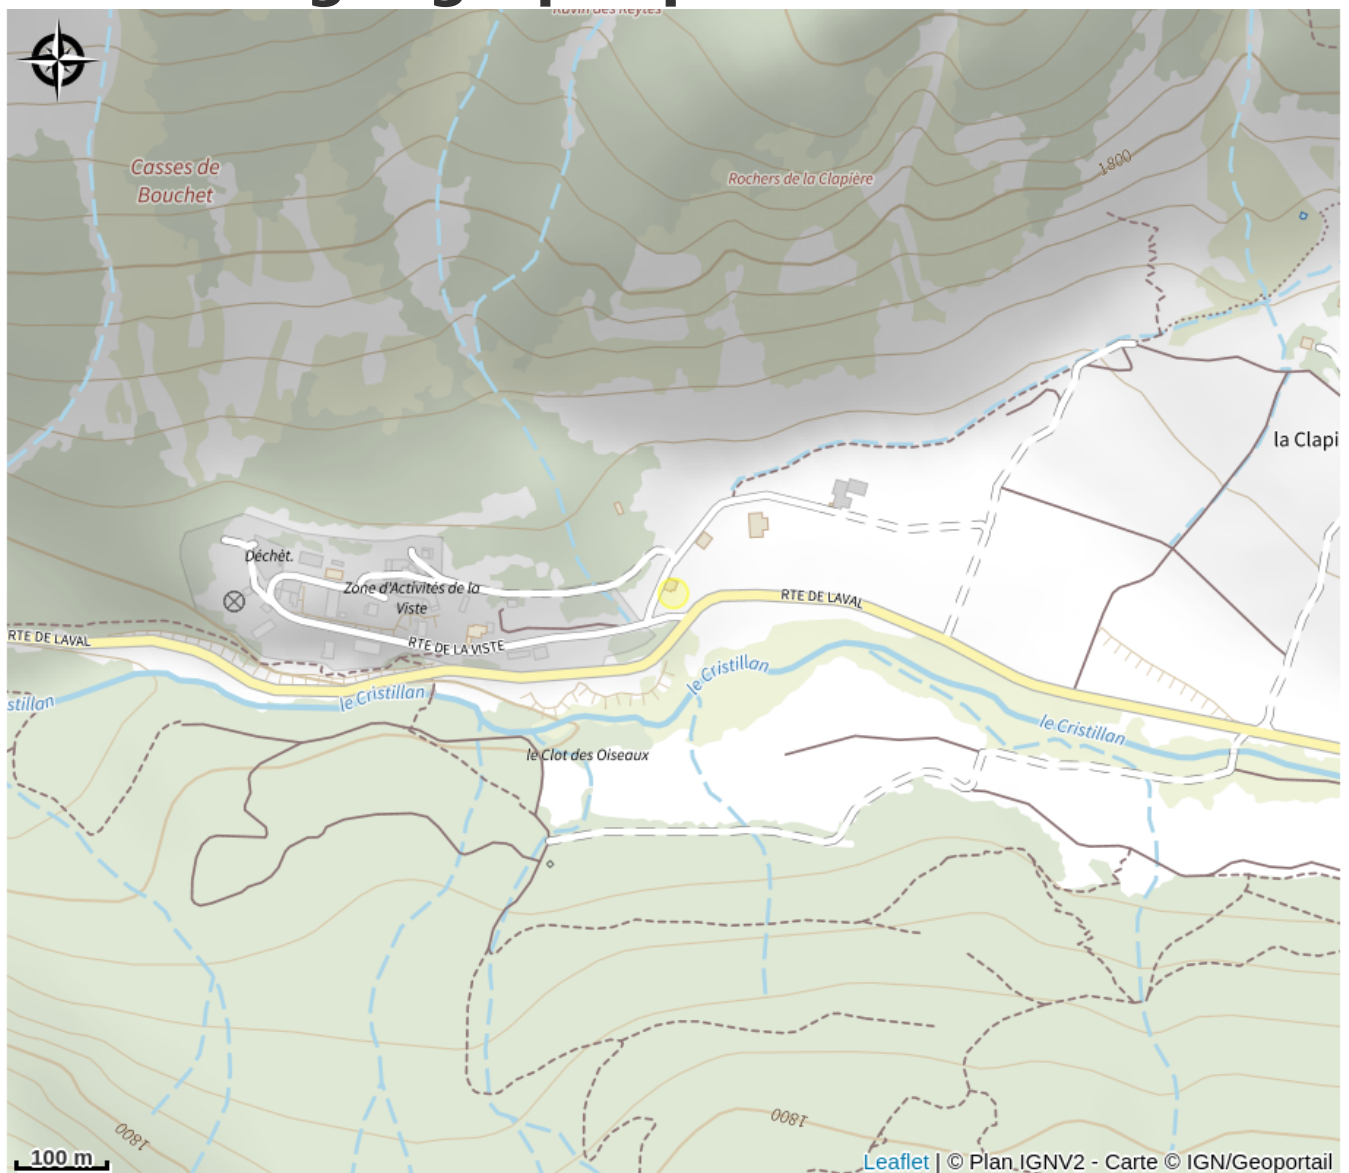

Situation géographique