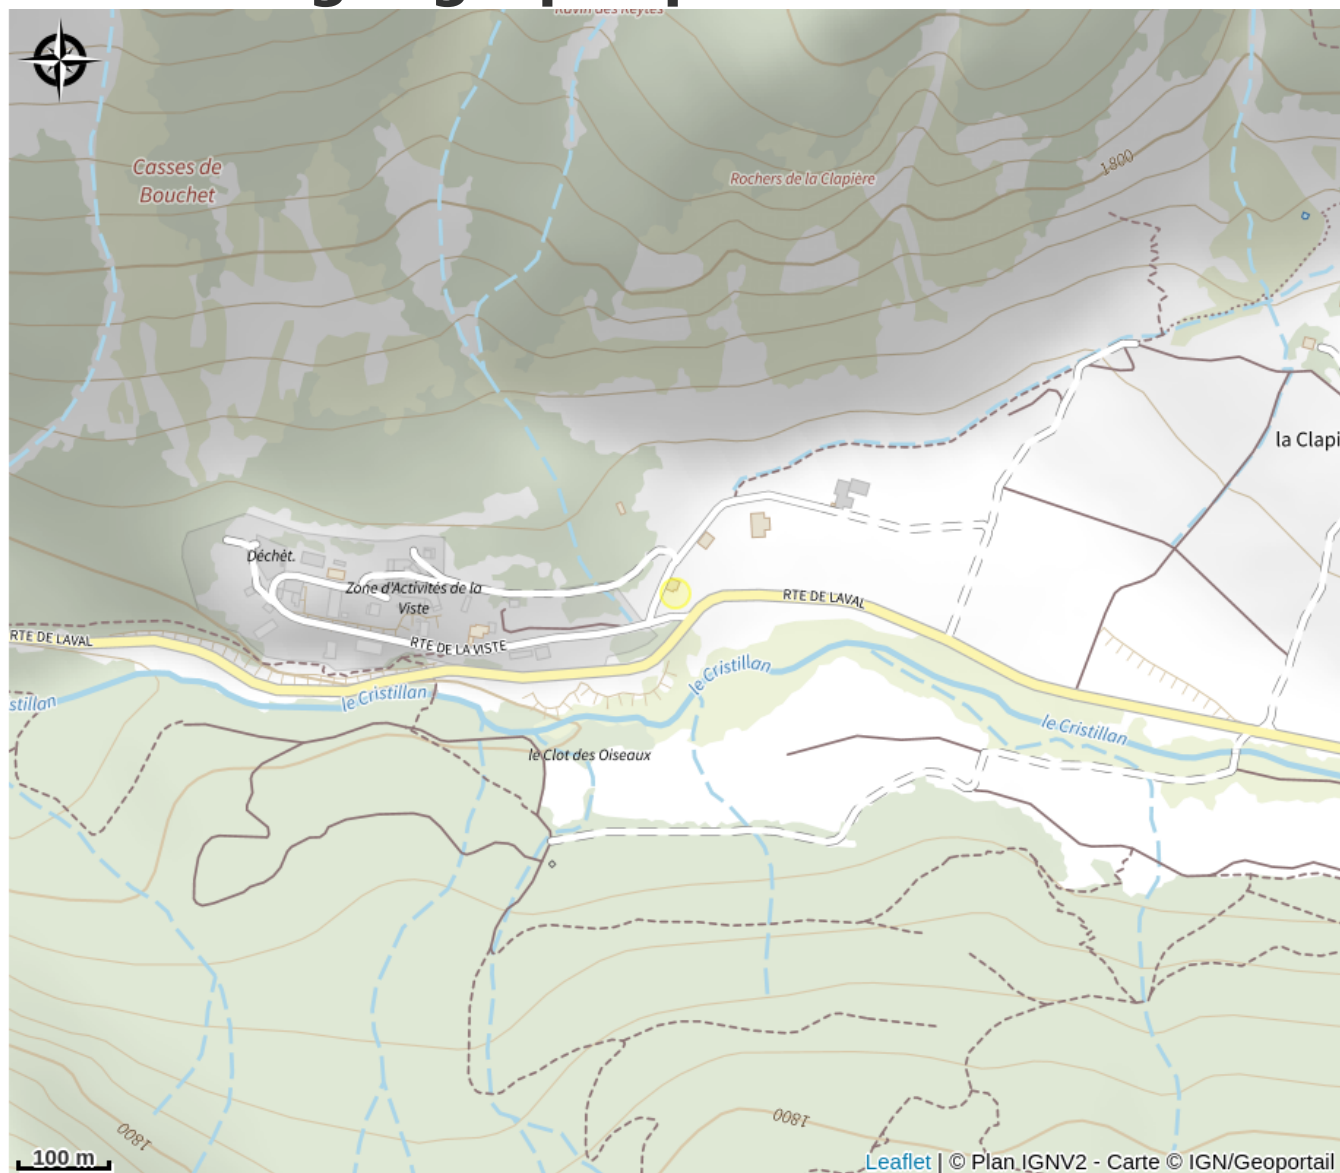

Situation géographique