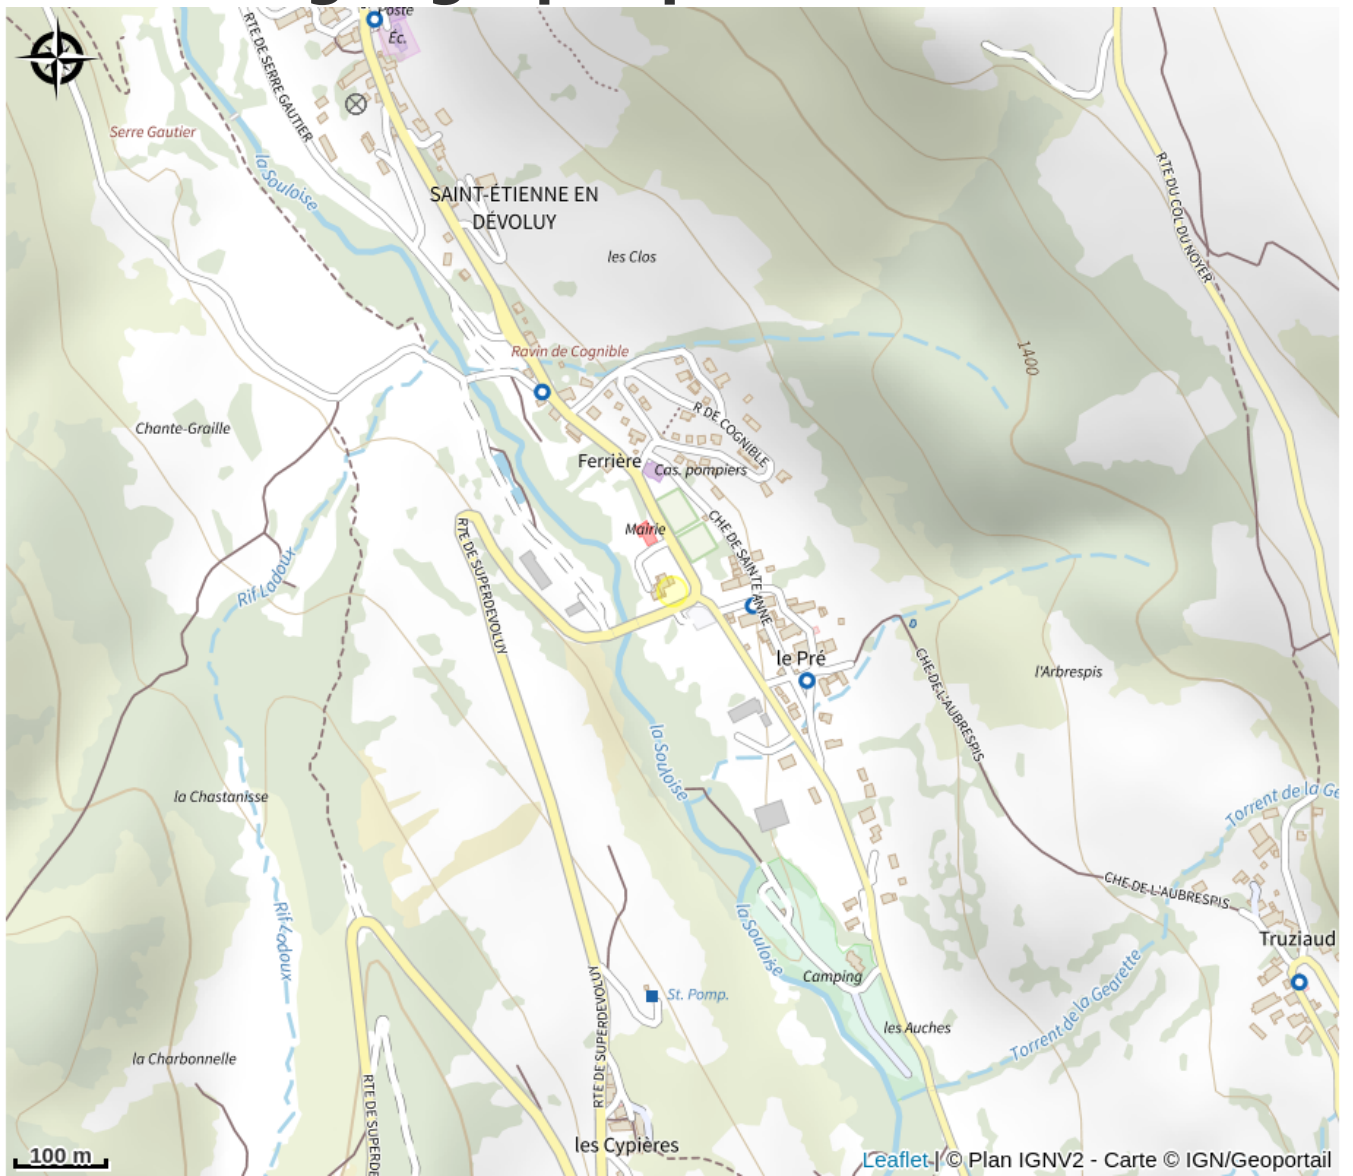

Casali Marc Spéléologie

Dévoluy

Crédit photo : (Marc Casali)

Marc CASALI :
une passion, un métier...
Spéléologie, via souterrata, canyoning,
randonnée.

Infos pratiques

Categorie : Accompagnateurs

Type : Accompagnateurs
randonnée

Description

Marc CASALI :

une passion, un métier...

Spéléologie, via souterrata, canyoning, randonnée.

Situation géographique

Toutes les infos pratiques

Informations pratiques

Ouverture:

Toute l'année.

Tarifs:

-Via souterrata

Tarif unique, 55 € par personne

52 € à partir de 4 personnes d'une même famille

-Jouez les explorateurs en famille dès 5 ans

Tarif unique, 40 € par personne

38 € à partir de 4 personnes d'une même famille