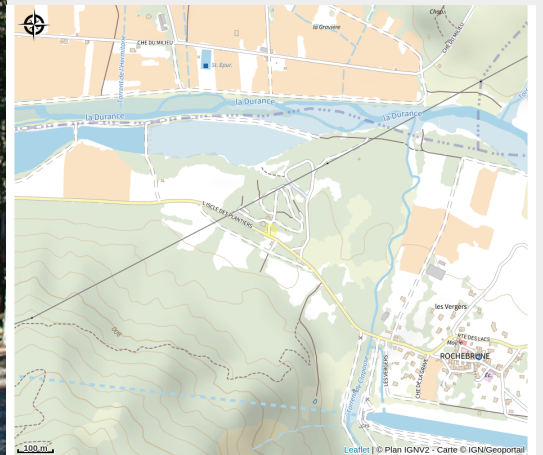

Camping Les Ecolodges des 3 Lacs

CC Serre-Ponçon Val d'Avance

Crédit photo : Forêt

Camping familial calme en pleine nature au bord d'un lac, proche de toutes les commodités. Emplacements pour tentes, caravanes, camping-cars plus locations insolites. Nombreuses activités sportives et culturelles à proximité.

Infos pratiques

Categorie : Hébergements

: Campings

Description

Camping familial calme en pleine nature au bord d'un lac, proche de toutes les commodités. Emplacements pour tentes, caravanes, camping-cars plus locations insolites. Nombreuses activités sportives et culturelles à proximité.

Fiche mise à jour par Communauté de communes de Serre-Ponçon Val d'Avance le 24/11/2023

Contact

Route des Lacs
L'Isle des Plantiers
Base de Loisirs Les 3 lacs
05190 Rochebrune
Tél. 04 92 53 59 94 / 07 45 41 67 51
camping.lesecolodgesdes3lacs@orange.fr