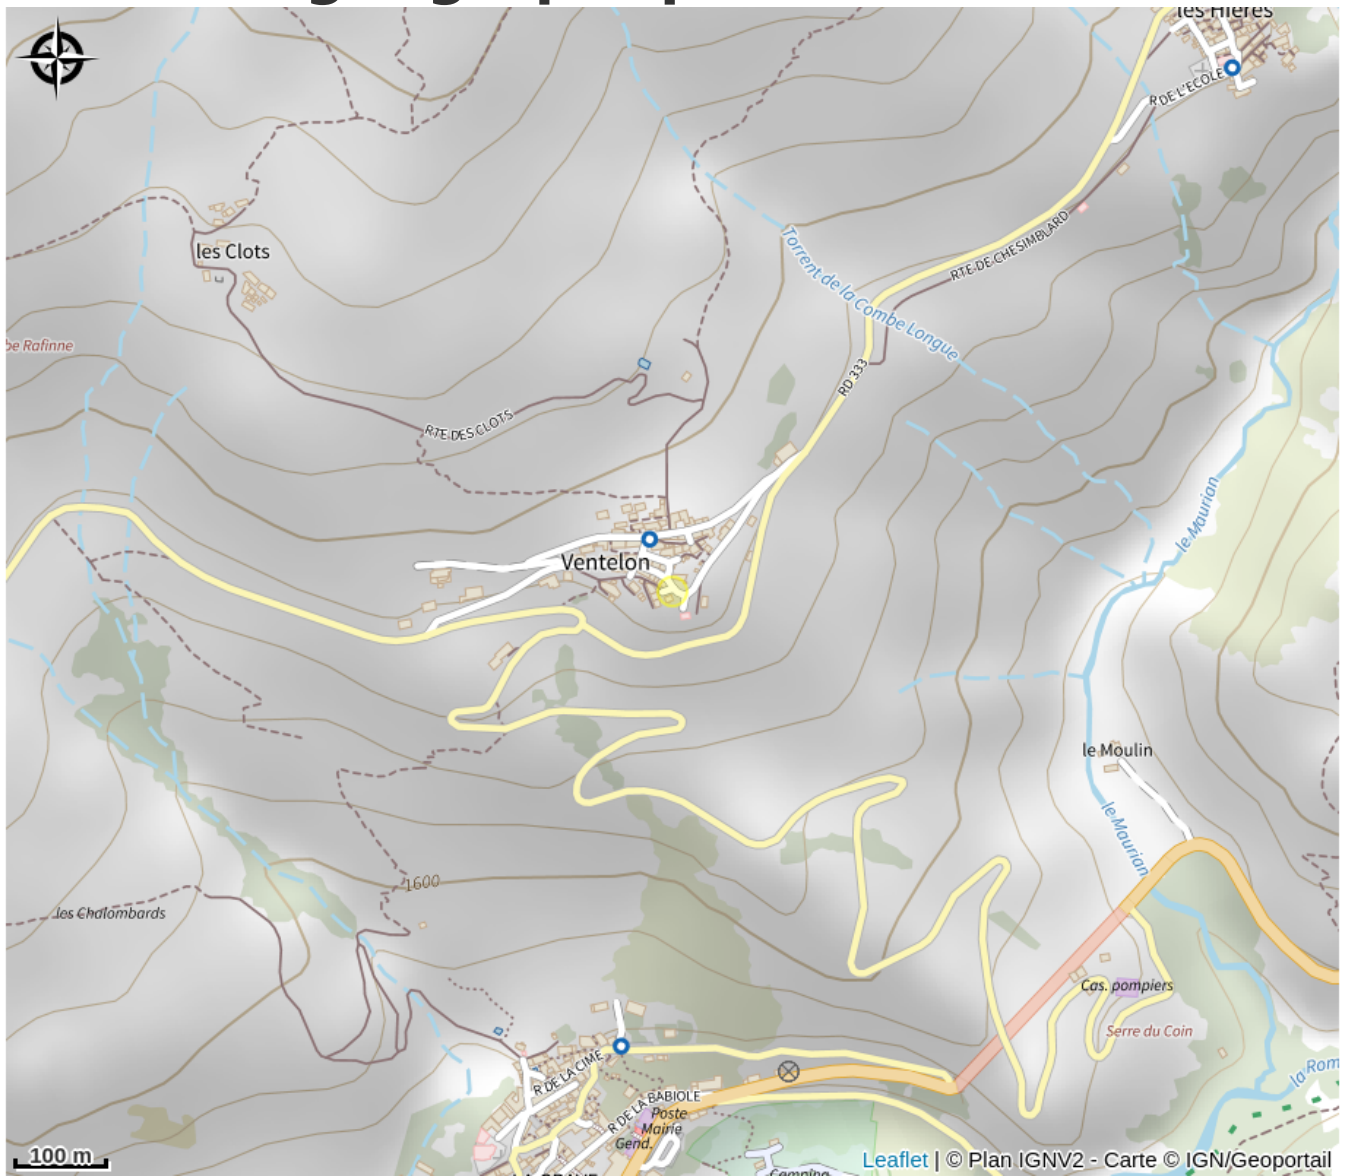

Situation géographique