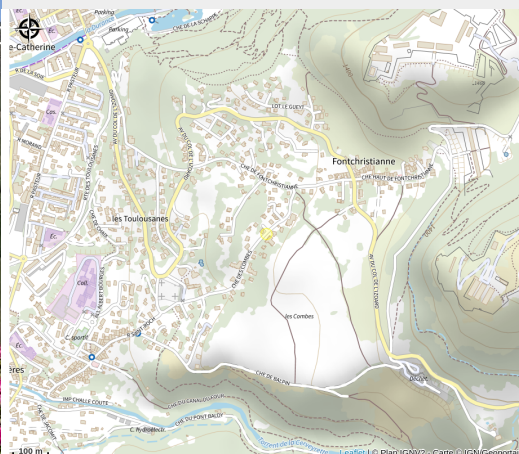

Bureau Montagne Briançon

Briançonnais

Vos activités montagne à Briançon,
Serre Chevalier dans les Hautes-Alpes.
Randonnée, Canyoning, Trail, Raquette
à neige, Ski de randonnée ...

Infos pratiques

Categorie : Accompagnateurs

Type : Accompagnateurs VTT

Description

Vos activités montagne à Briançon, Serre Chevalier dans les Hautes-Alpes.
Randonnée, Canyoning, Trail, Raquette à neige, Ski de randonnée ...

Situation géographique