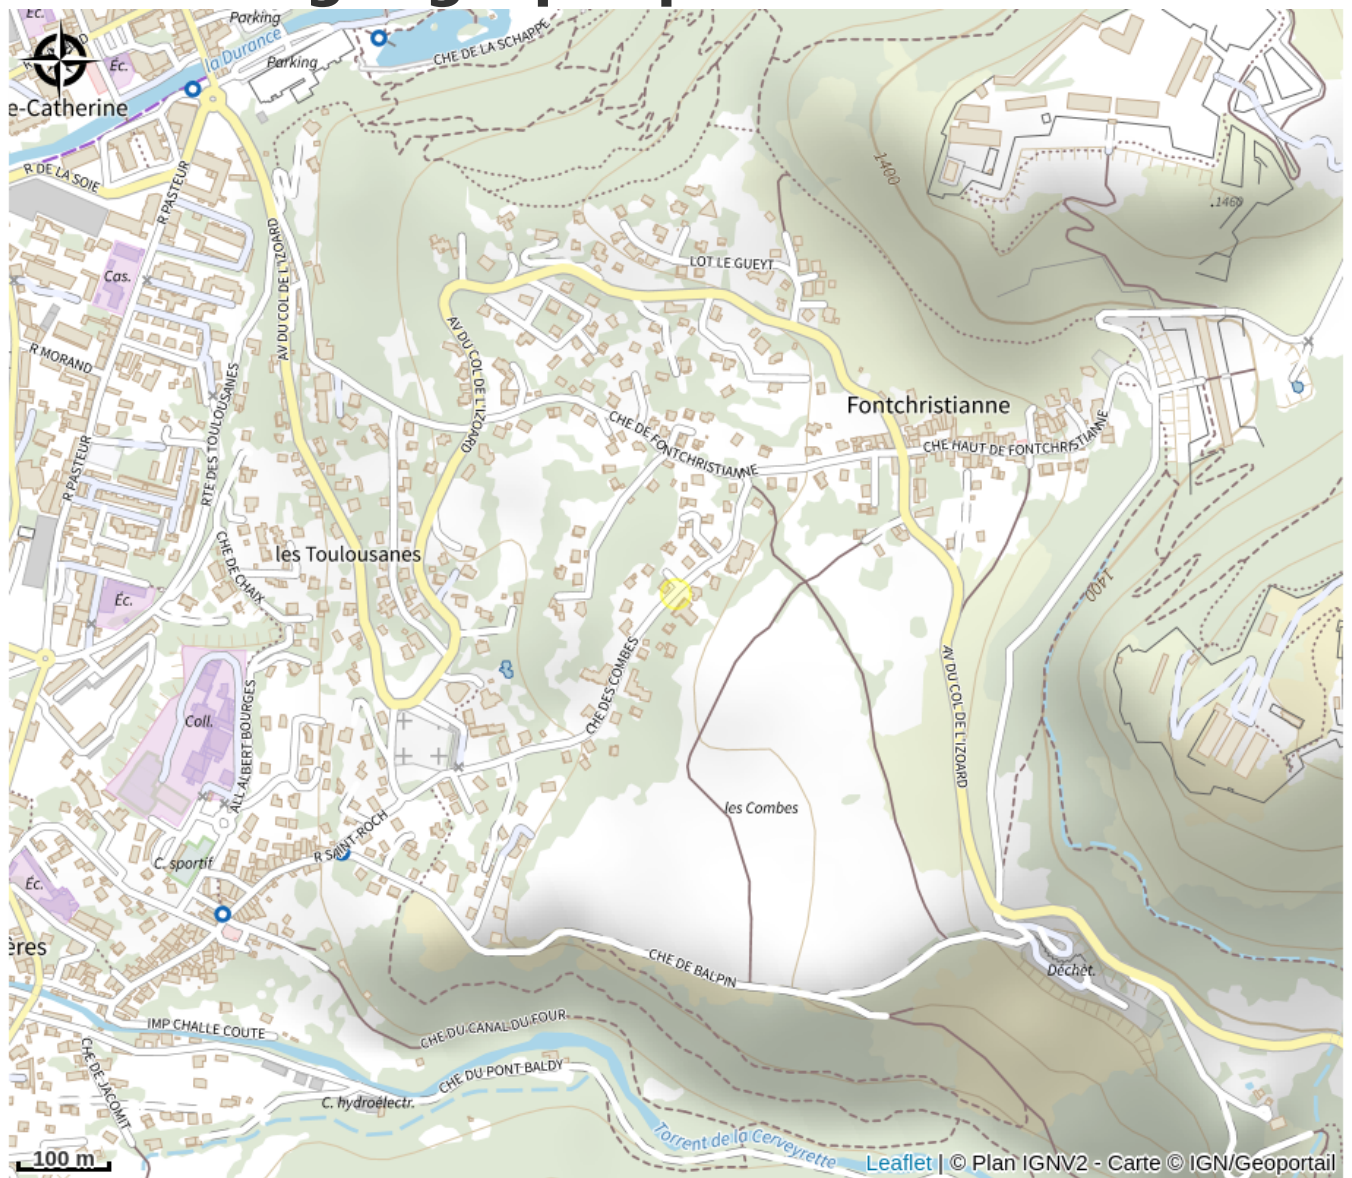

Bureau Montagne Briançon

Briançonnais

Vos activités montagne à Briançon,
Serre Chevalier dans les Hautes-Alpes.
Randonnée, Canyoning, Trail, Raquette
à neige, Ski de randonnée ...

Infos pratiques

Categorie : Accompagnateurs

Type : Accompagnateurs VTT

Description

Vos activités montagne à Briançon, Serre Chevalier dans les Hautes-Alpes.
Randonnée, Canyoning, Trail, Raquette à neige, Ski de randonnée ...

Situation géographique