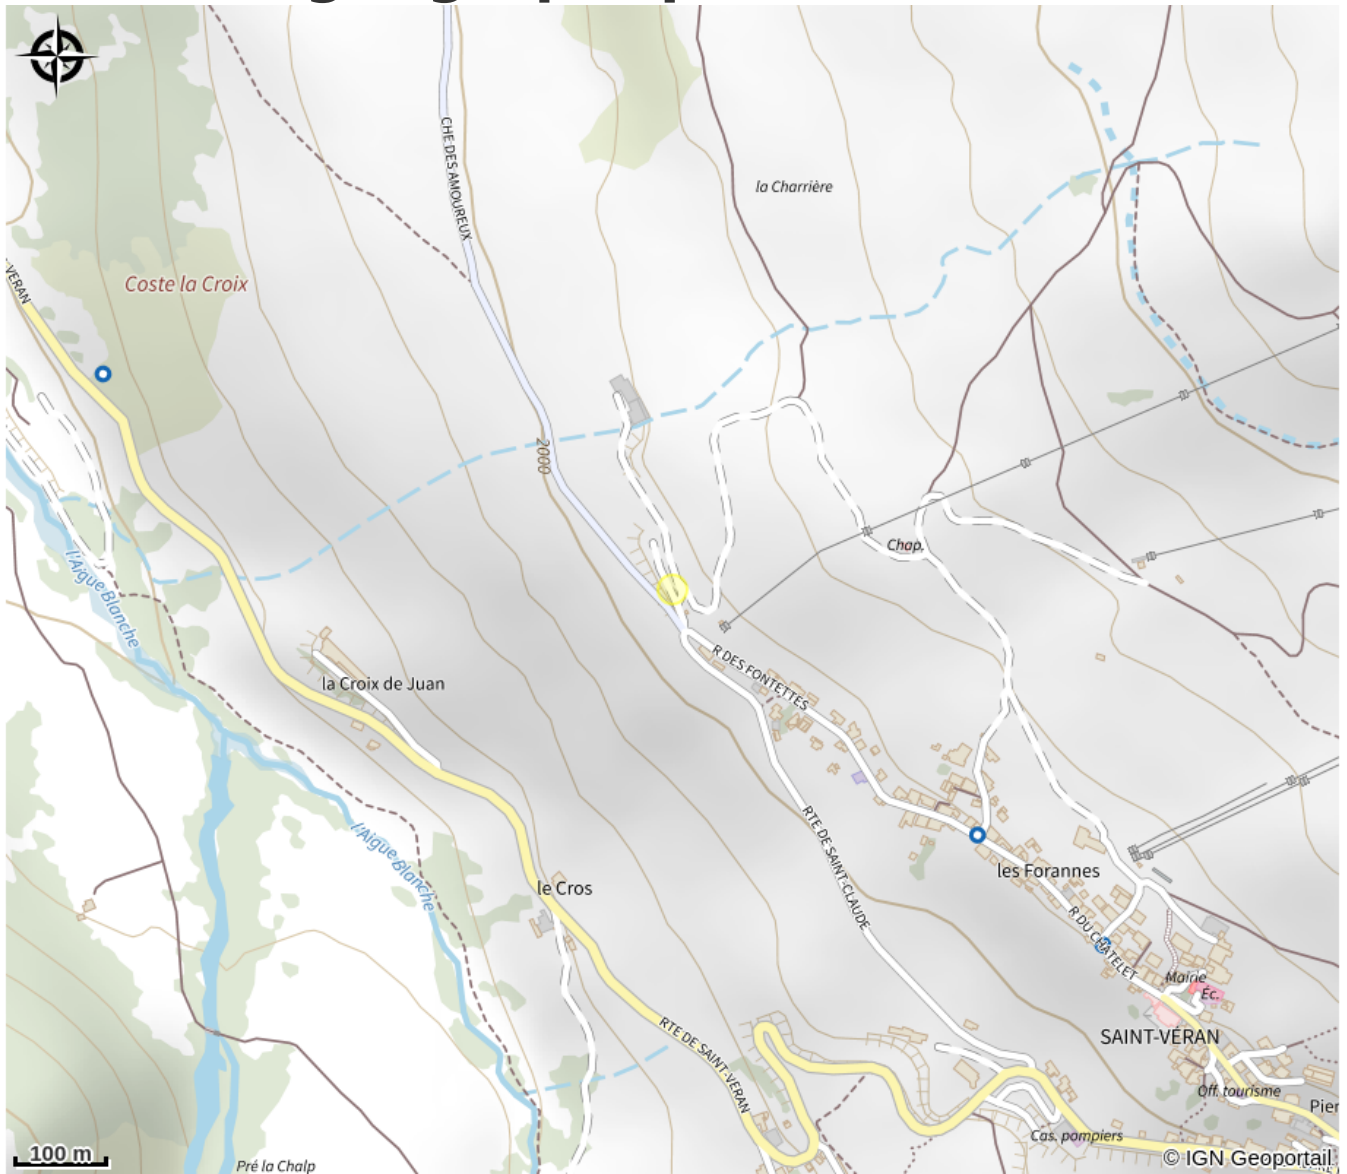

Aire de camping car

Crédit photo : camping car

Emplacements payants toute l'année sur le parking de la Madeleine. Attention, 5 à 23 emplacements de camping cars sont autorisés selon les périodes de l'année. Toilettes publiques à côté avec eau potable.

Infos pratiques

Categorie : Hébergements

: Campings

Description

Emplacements payants toute l'année sur le parking de la Madeleine. Attention, 5 à 23 emplacements de camping cars sont autorisés selon les périodes de l'année. Toilettes publiques à côté avec eau potable.

Situation géographique

Toutes les infos pratiques

Informations pratiques

Ouverture:

Toute l'année.

Tarifs:

8 € (stationnement + vidange et eau potable).

Modes de paiement: