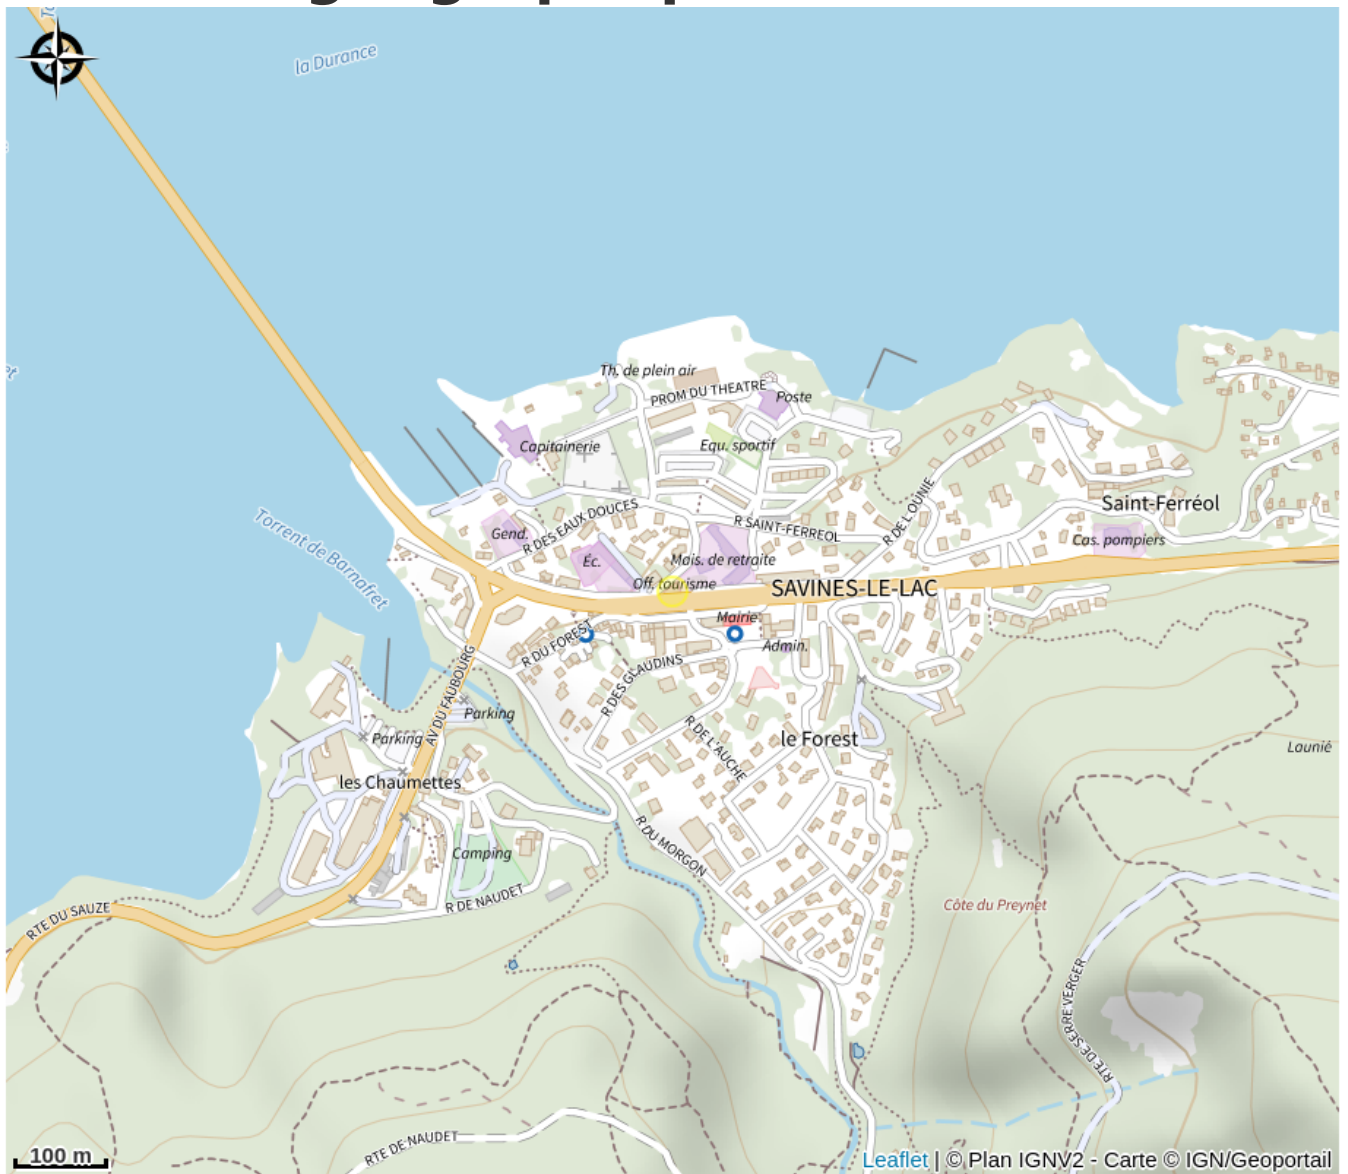

Situation géographique