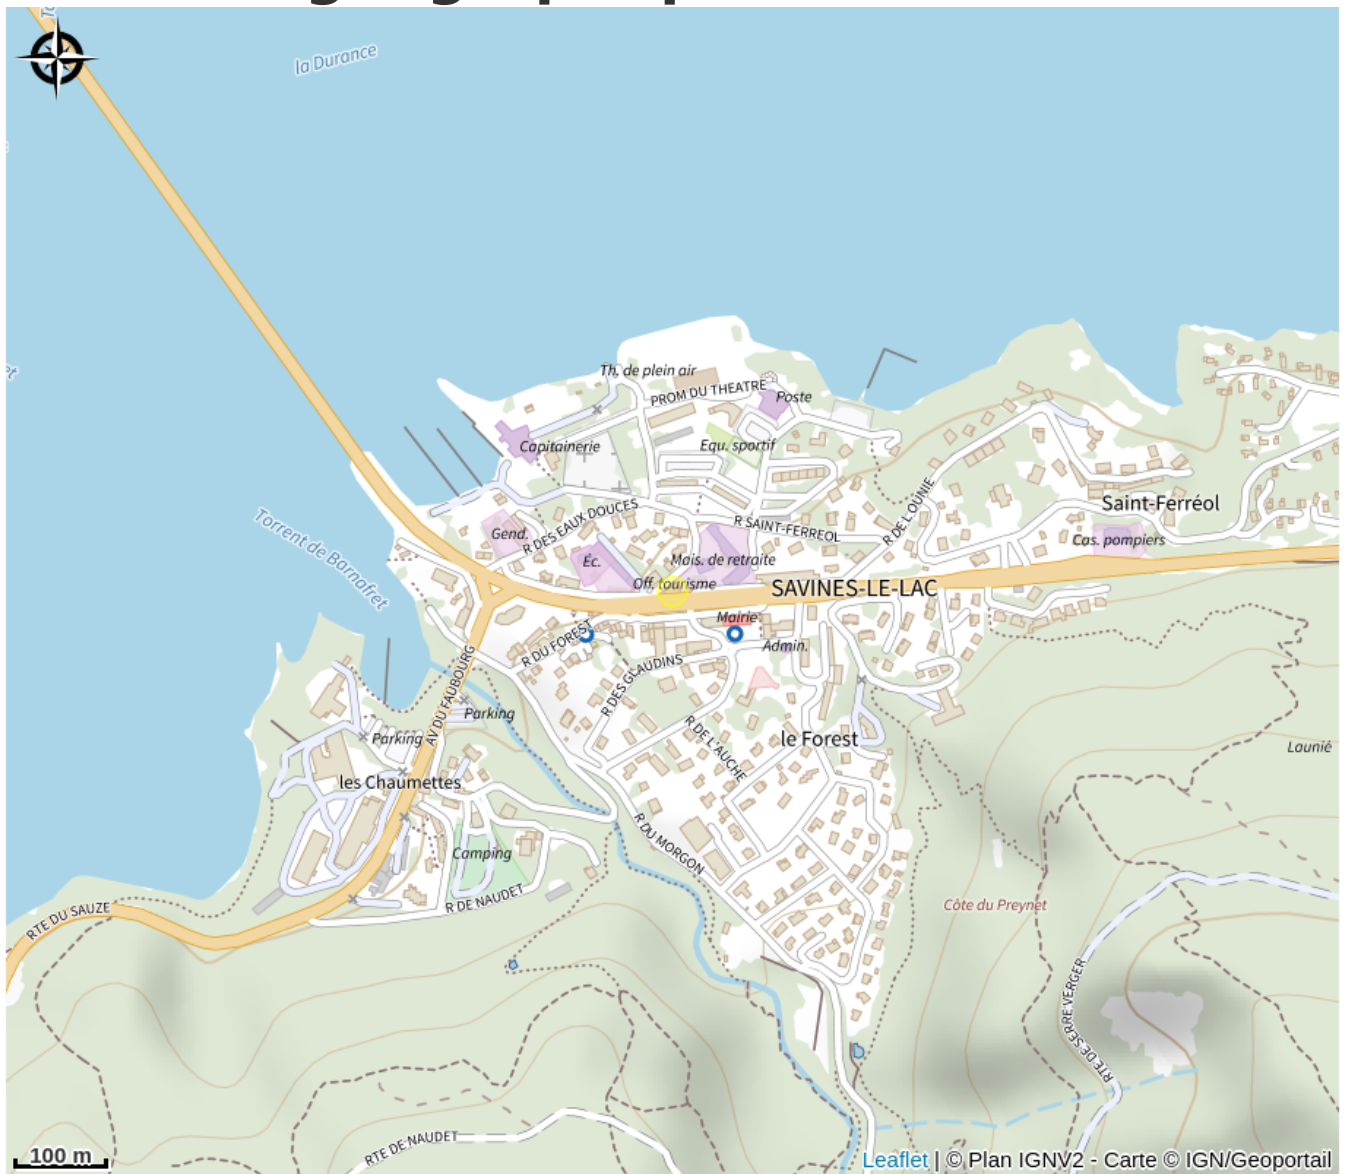

# Bureau d'Informations Touristiques de Savines-le-Lac - Serre-Ponçon

Aire d'Adhésion du Parc National des Écrins

Crédit photo : Bureau d'Informations Touristiques de Savines-le-Lac - Serre-Ponçon

*Bienvenue à Embrun ! Ici, au cœur de la "Petite Nice des Alpes", notre équipe chaleureuse est à votre disposition pour faire de votre séjour à Embrun et sur le territoire de Serre-Ponçon une expérience inoubliable.*

# Situation géographique