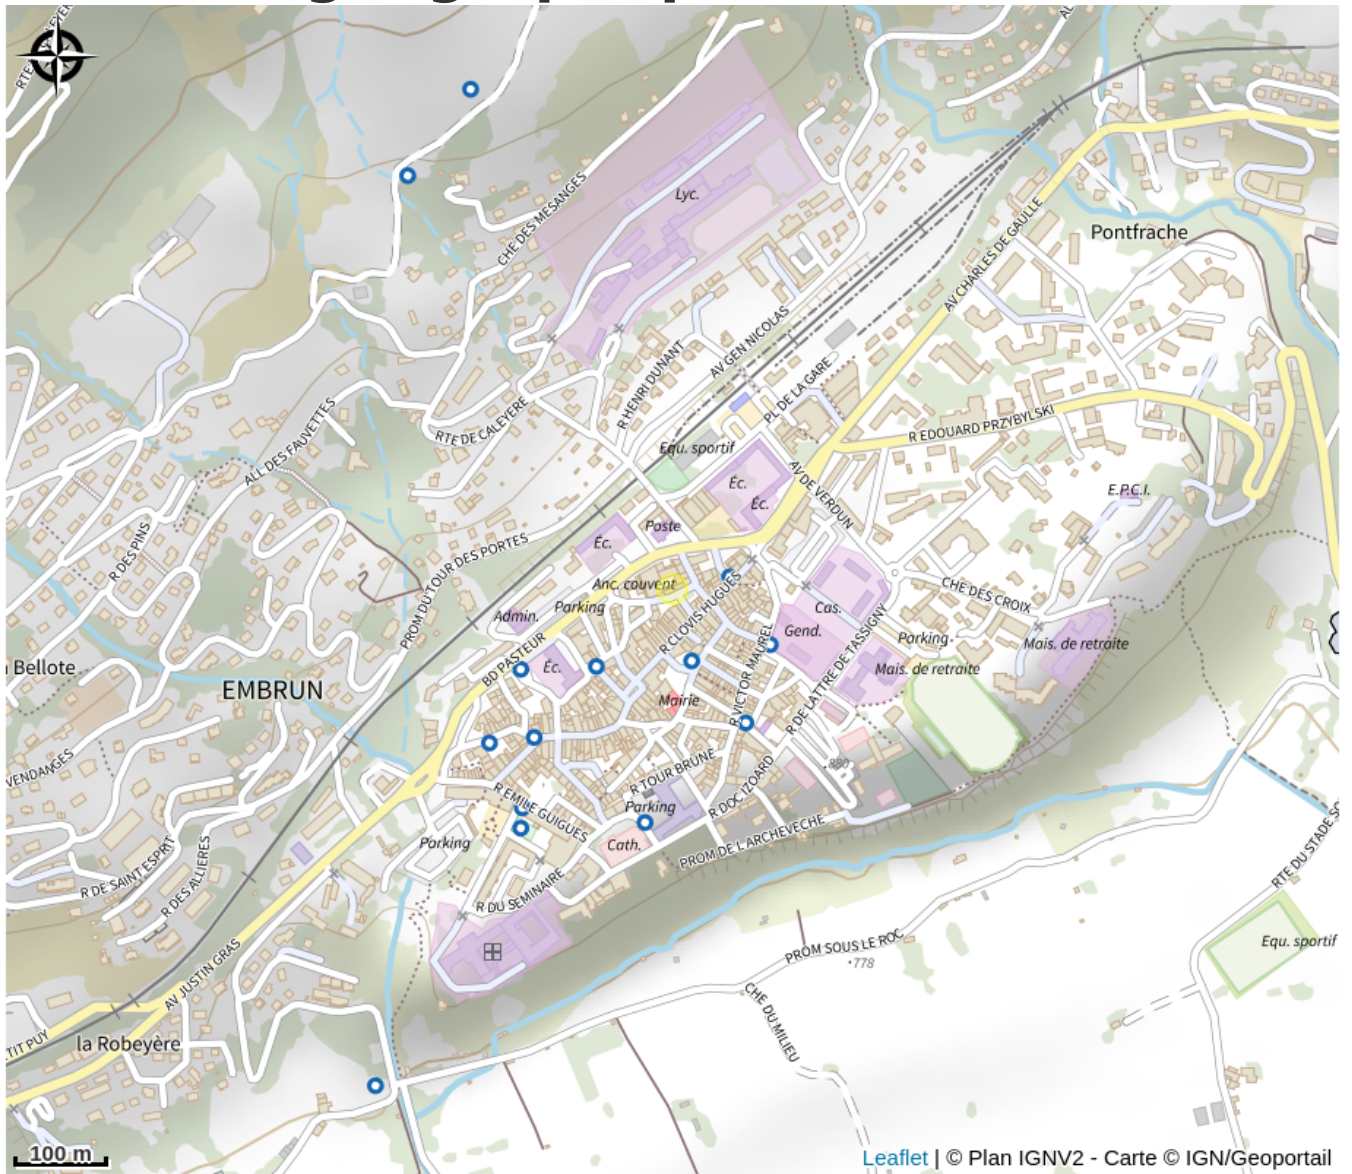

Bureau d'Informations Touristiques d'Embrun - Serre- Ponçon

Aire d'Adhésion du Parc National des Écrins

Crédit photo : Bureau d'Informations Touristiques d'Embrun - Serre-Ponçon (OT Serre-Ponçon)

Bienvenue à Embrun ! Ici, au cœur de la "Petite Nice des Alpes", notre équipe chaleureuse est à votre disposition pour faire de votre séjour à Embrun et sur le territoire de Serre-Ponçon une expérience inoubliable.

Infos pratiques

Categorie : Lieux de
renseignement

Type : OT + bureau d'accueil

Description

Bienvenue à Embrun ! Ici, au cœur de la “Petite Nice des Alpes”, notre équipe chaleureuse est à votre disposition pour faire de votre séjour à Embrun et sur le territoire de Serre-Ponçon une expérience inoubliable.

Situation géographique

Toutes les infos pratiques

Informations pratiques

Ouverture:

Du 01/04 au 31/05, tous les jours.

Fermeture exceptionnelle le 1er mai.

Du lundi au samedi : 9h-12h30 et 14h30- 18h. Fermé le jeudi hors vacances scolaires (zone A, B et C).

Ouvert de 9h à 13h le lundi de pentecôte.

Du 01/07 au 31/08, tous les jours.

Du lundi au samedi : 9h-12h30 et 14h- 18h30. Le dimanche : 9h30-12h30 et 15h-18h30.

Ouvert le 14 juillet et le 15 août aux horaires habituels.