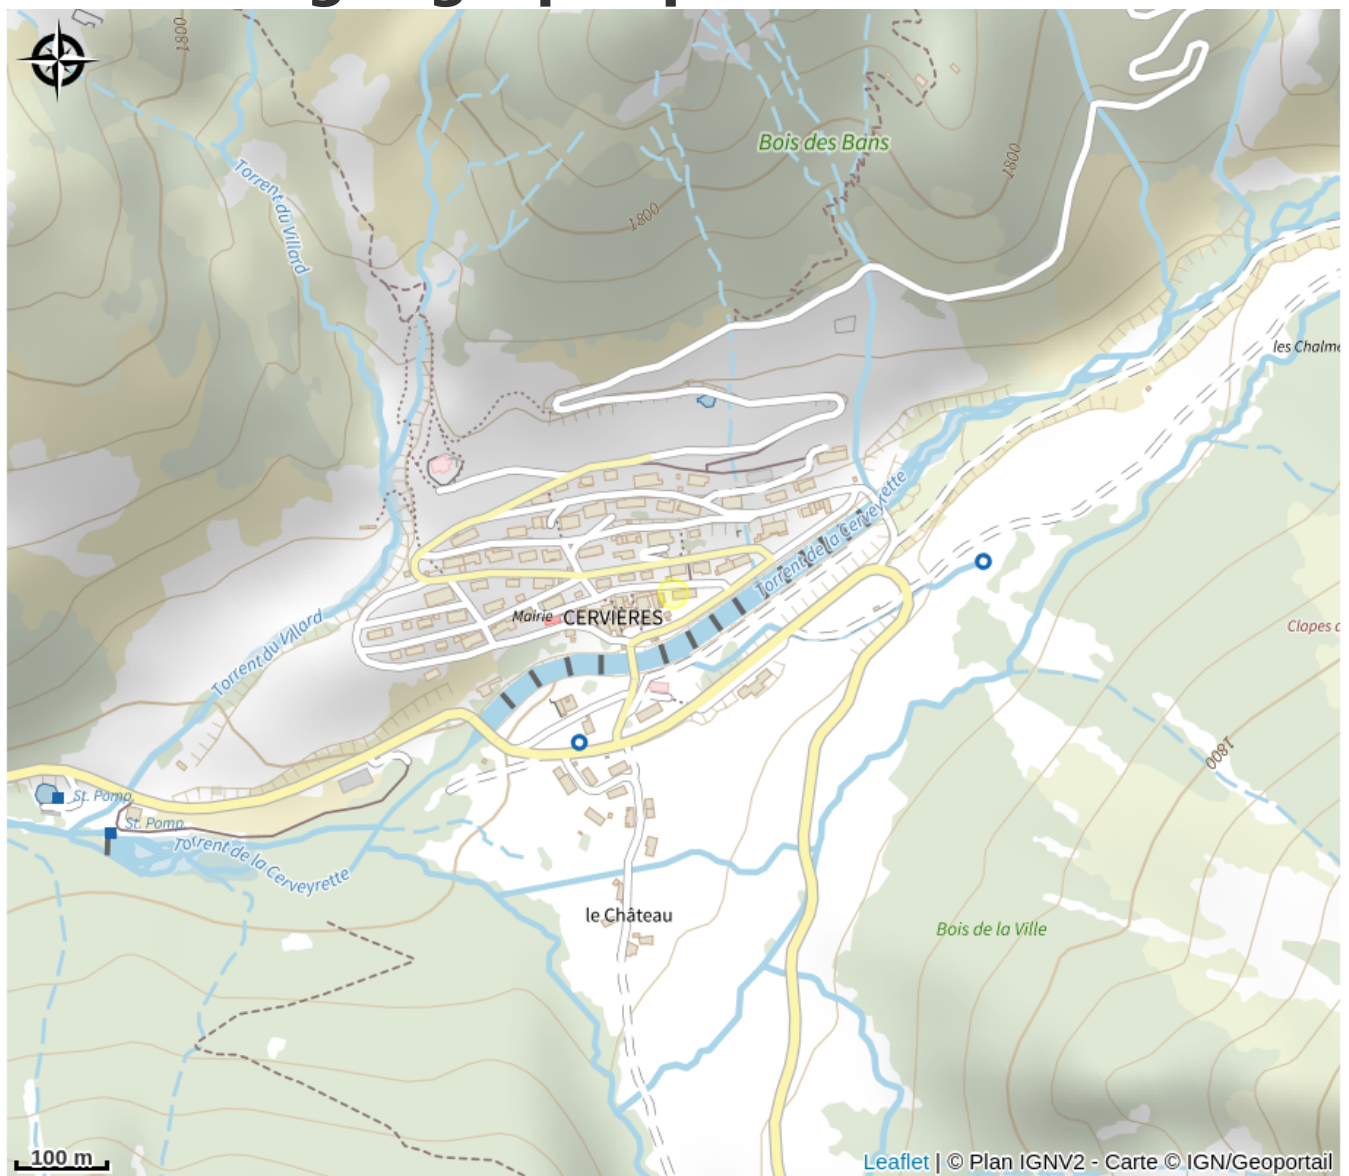

Situation géographique

Toutes les infos pratiques

Informations pratiques

Ouverture:

Du 03/05 au 04/06, tous les jours de 10h à 18h30.
Du lundi au vendredi.

Du 01/10 au 01/12, tous les jours de 10h à 18h30.
Du lundi au vendredi.