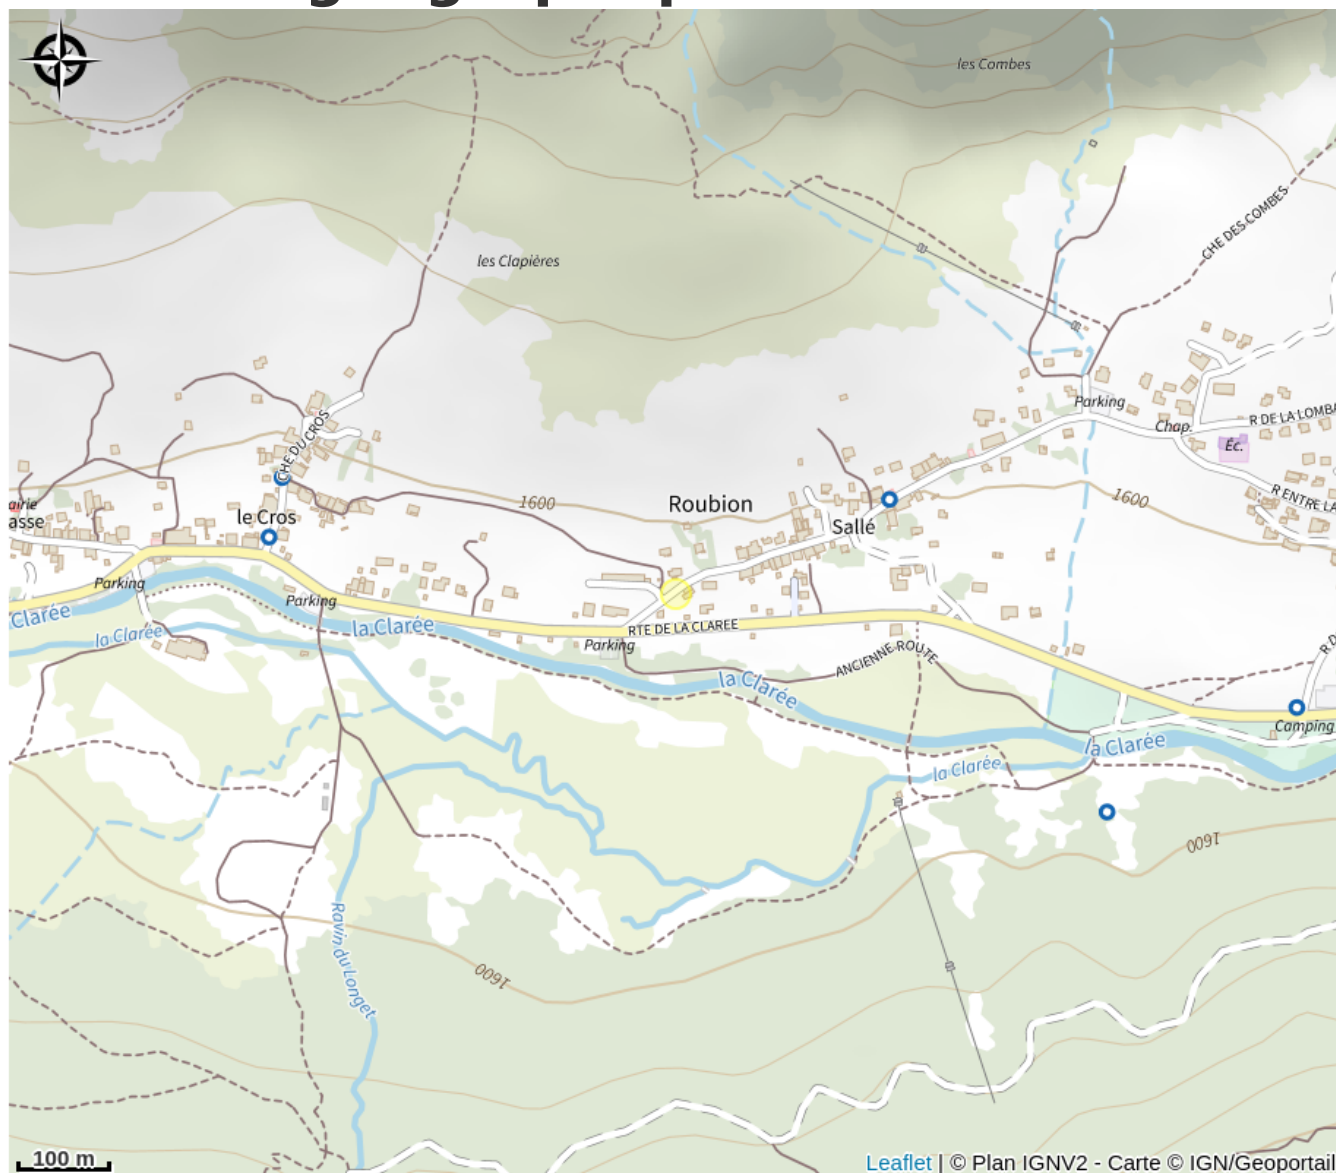

Situation géographique

Toutes les informations pratiques

Informations pratiques

Ouverture:

Du 15/12/2025 au 16/10/2026 du lundi au vendredi. Fermé les week-ends.
Du lundi au vendredi de 9h à 17h.

Tarifs:

Tarif unique : à partir de 50 € (Sorties journées thématiques à partir de 50€/pers (40€/ados) - (dès 5 personnes inscrites) - Matériel et pique-nique non fournis ET