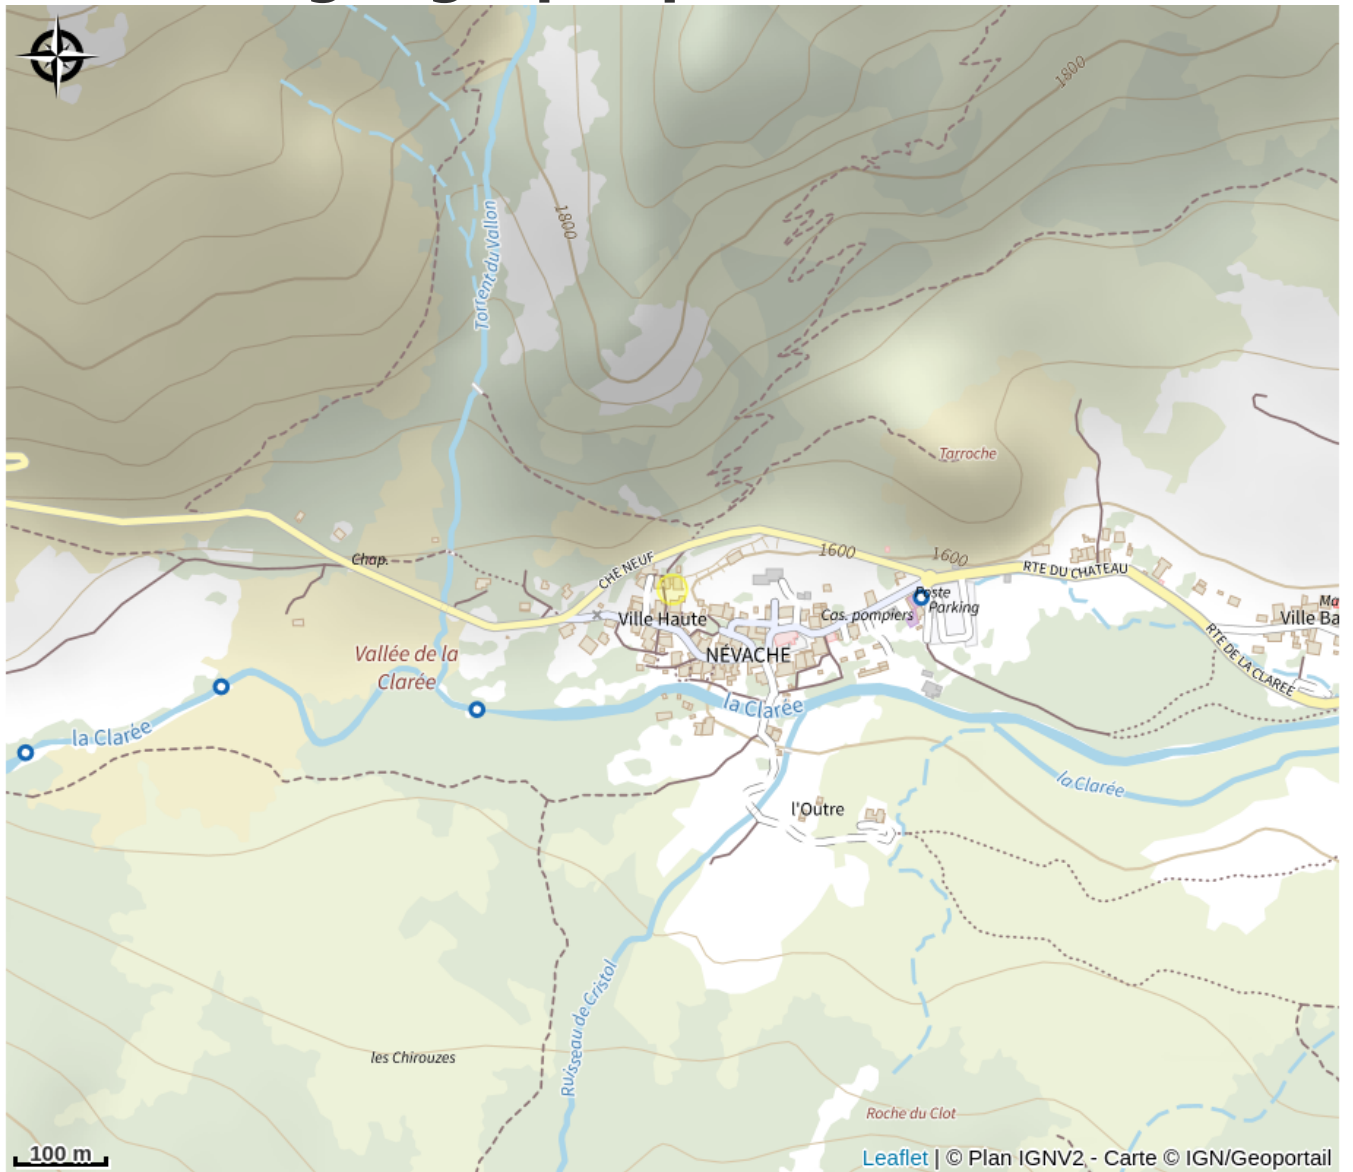

Situation géographique

Toutes les infos pratiques

Informations pratiques

Ouverture:

Du 11/06 au 31/10, tous les jours.

Du 26/12 au 03/05, tous les jours.

Tarifs:

de 24€ à 47 € la nuitée.