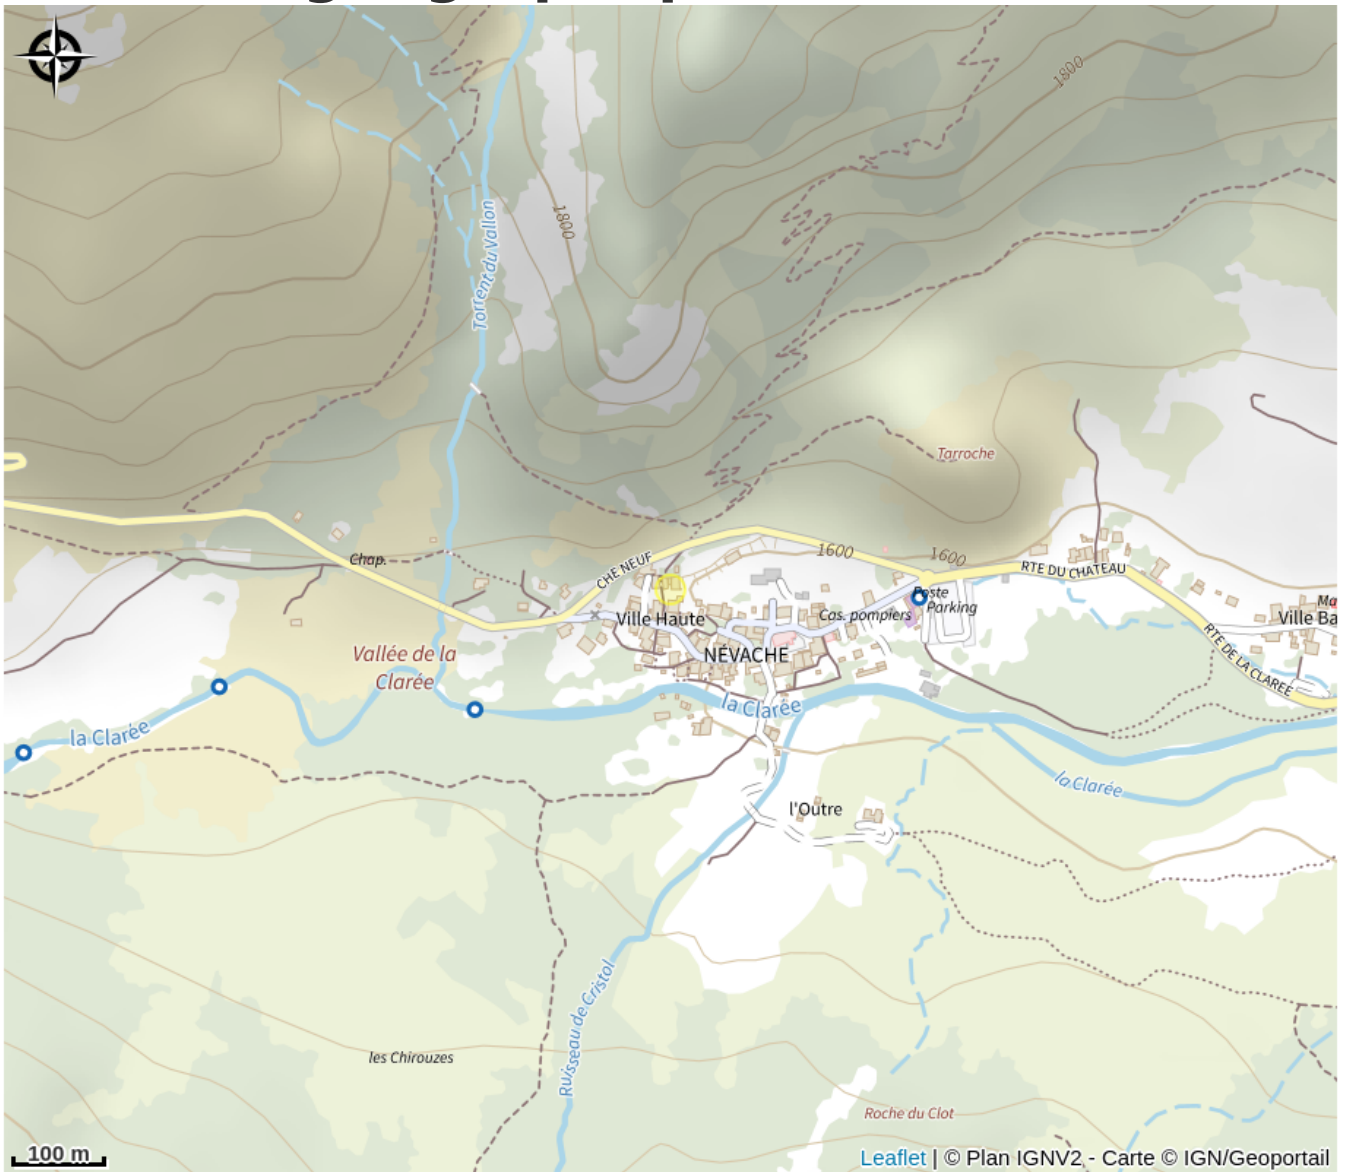

Refuge du Buffere 2076 m

Refuge de la Vanoise 1600 m

Refuge de la Roche 1760 m

Refuge Terro Alpain 1790 m

Refuge des Marches 2230 m

Refuge du Thabor 2502 m

Refuge de la Roche 2522 m

ROCHE BERNAUDE 2153 m

Situation géographique

Toutes les infos pratiques

Informations pratiques

Ouverture:

Du 11/06 au 31/10, tous les jours.

Du 26/12 au 03/05, tous les jours.

Tarifs:

de 24€ à 47 € la nuitée.