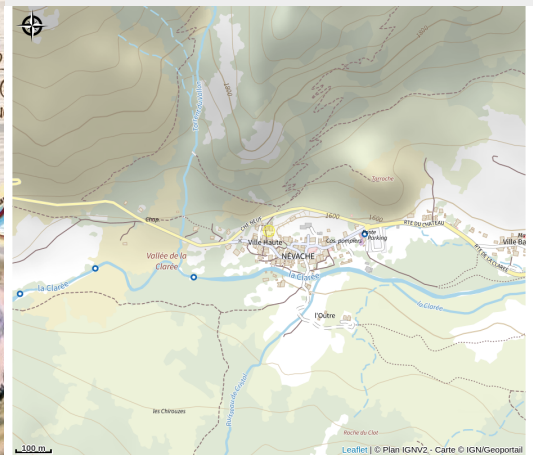

Association Compagnie des refuges Clarée Thabor

Briançonnais

info@refugelaval.com   buttere@wanadoo.fr   refuge@iremagi.com

Les Drayères
04 92 21 36 01
06 45 74 07 93
refugesdrayeres@ffoam.fr

Le Thabor
04 79 20 32 13
refuge.thabor@gmail.com

Les Marches
04 79 05 02
refugesmarches@ffoam.fr
(ouvert l'été uniquement)

Flashez et réservez en ligne !

Refuge des Drayères 2180 m
Refuge du Chardonnet 2227 m
Refuge de Bicois 2115 m
Refuge de Laval 2000 m
Refuge du Buffere 2076 m
VANOISE 1600 m
AIGUILLE ROUGE 2545 m
Refuge de la Roche 1760 m
Refuge Terra Alpina 1790 m
Mont Thabor 3178 m
PIC DU LAC BLANC 2945 m
ROCHE BERNAUDE 2502 m
BALTHAZAR 2153 m
Refuge des Marches 2230 m
Refuge du Thabor 2502 m

Dora Fraissinet
Aude FranCou - Nov. 2014
Association Compagnie des Refuges Clarée-Thabor
Crédit photo : (Editions Aude FranCou)

La compagnie des Refuges Clarée Thabor est un regroupement de 16 refuges confortables, ouverts été/hiver et où les gardiennes et gardiens offrent des prestations de qualité dans le respect des traditions des «gens de montagne».

Infos pratiques

Categorie : Accompagnateurs

Type : Accompagnateurs randonnée