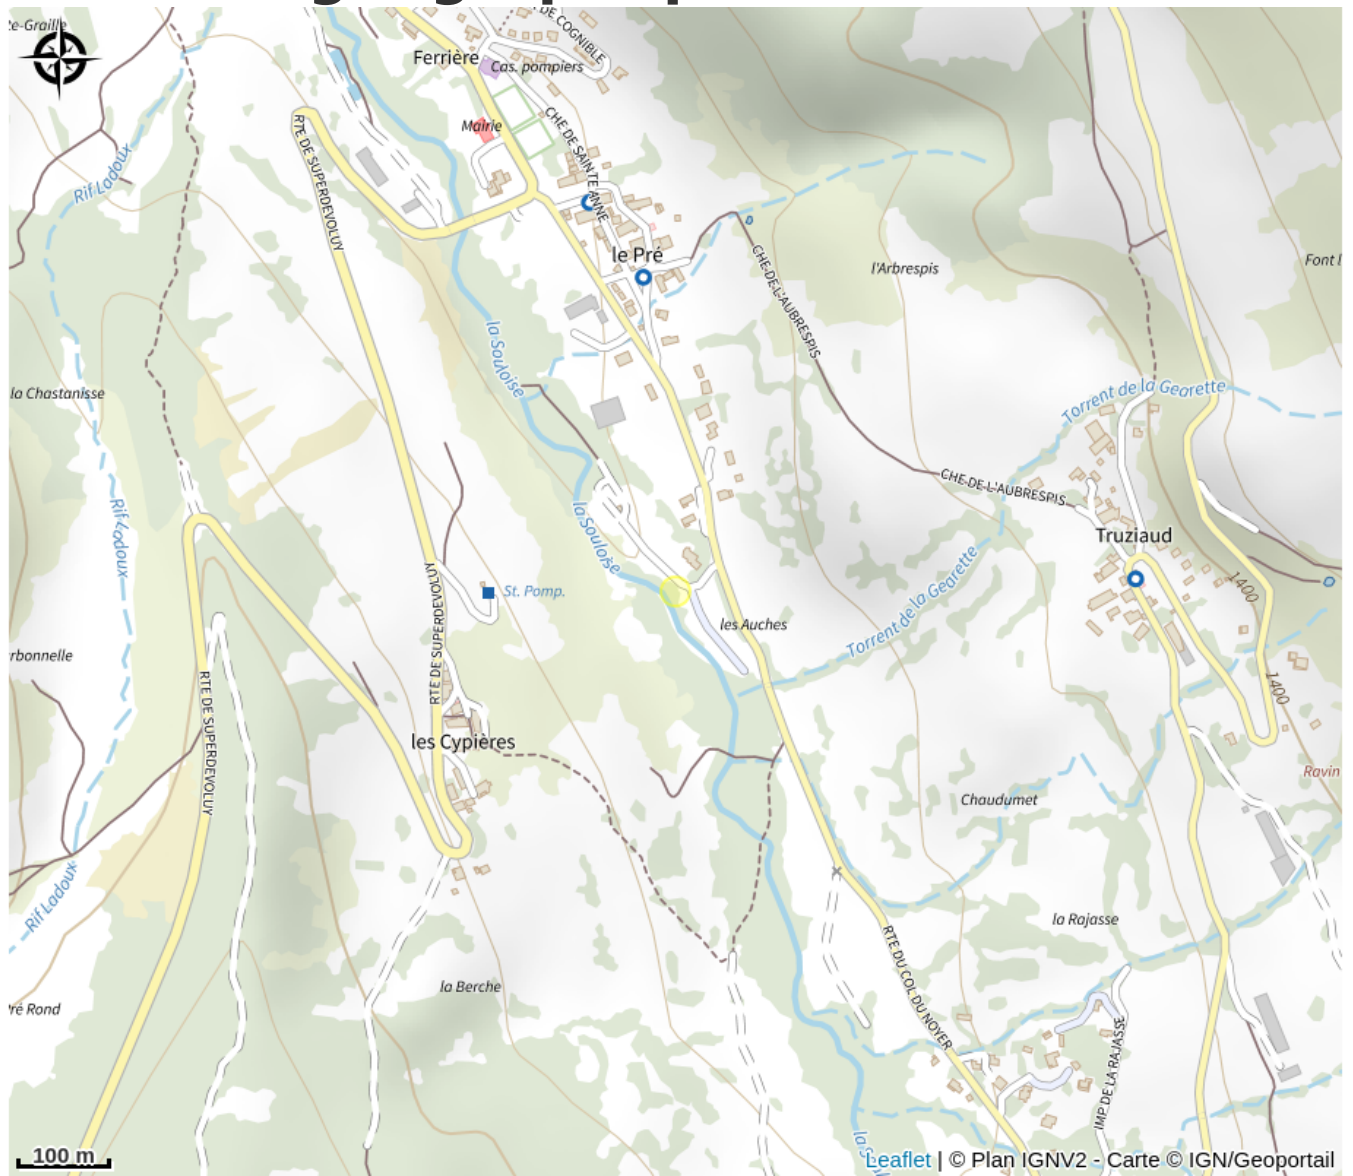

*Il est situé sur le Tour du Dévoluy.*

*Emplacements pour tentes, caravanes, camping-cars et voitures aménagées.*

# Description

Situé au cœur du massif du Dévoluy, à Saint Etienne en Dévoluy. À seulement 5 minutes de Superdévoluy et 15 minutes de La Joue du Loup.

Il est situé sur le Tour du Dévoluy.

Emplacements pour tentes, caravanes, camping-cars et voitures aménagées.

# Situation géographique

### Accès:

20 route du col du noyer.

*Fiche mise à jour par Office de Tourisme du Dévoluy le 03/05/2024*