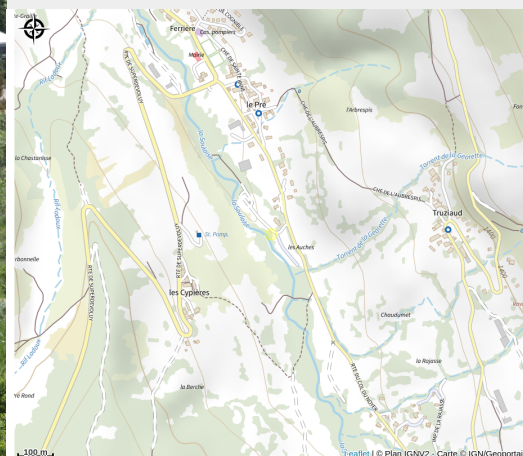

# Camping Les Auches

CC Buëch-Dévoluy

Crédit photo : Camping Les Auches dans le Dévoluy, Hautes-Alpes

*Situé au cœur du massif du Dévoluy, à Saint Etienne en Dévoluy. À seulement 5 minutes de Superdévoluy et 15 minutes de La Joue du Loup.*

# Description

Situé au cœur du massif du Dévoluy, à Saint Etienne en Dévoluy. À seulement 5 minutes de Superdévoluy et 15 minutes de La Joue du Loup.

Il est situé sur le Tour du Dévoluy.

Emplacements pour tentes, caravanes, camping-cars et voitures aménagées.

# Situation géographique

### Accès:

20 route du col du noyer.

*Fiche mise à jour par Office de Tourisme du Dévoluy le 03/05/2024*