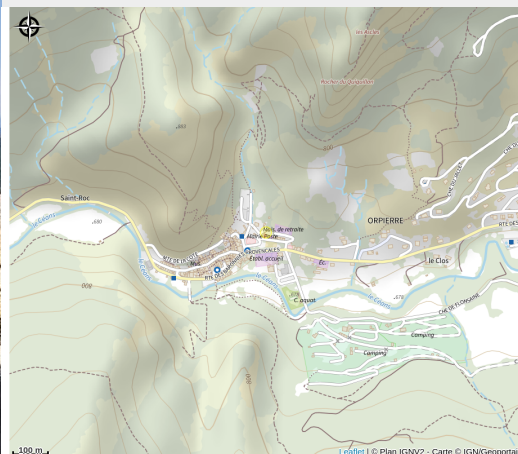

Alain Coach Cycling

Buëch

Crédit photo : Rando VTTAE au Saint Michel, au dessus d'Orpierre (Alain Broglia)

Alain vous invite à un voyage à travers les temps des Baronnie provençales, à comprendre le présent dans son environnement, partager sa passion pour la région, son patrimoine, sa faune et sa flore, sans oublier les plus beaux singles-tracks environnants.