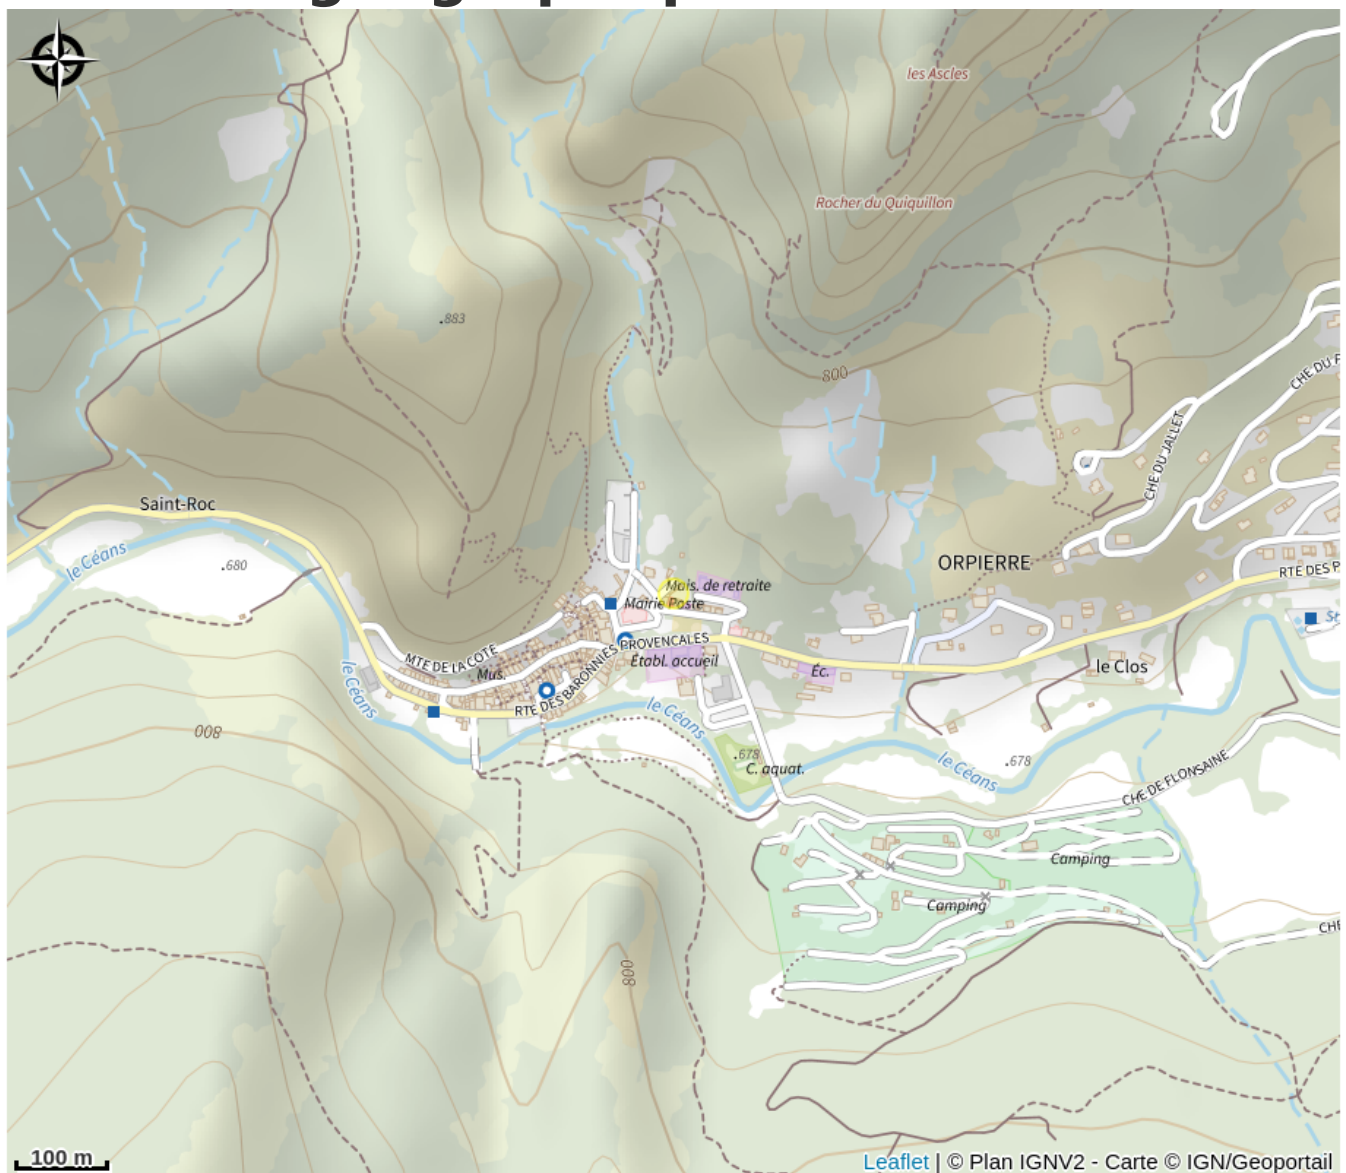

Situation géographique

Toutes les infos pratiques

Informations pratiques

Ouverture:

Du 09/03 au 16/11/2025.

Sur réservation par téléphone ou par mail. .

Tarifs:

Encadrement 1/2 journée : 35 €