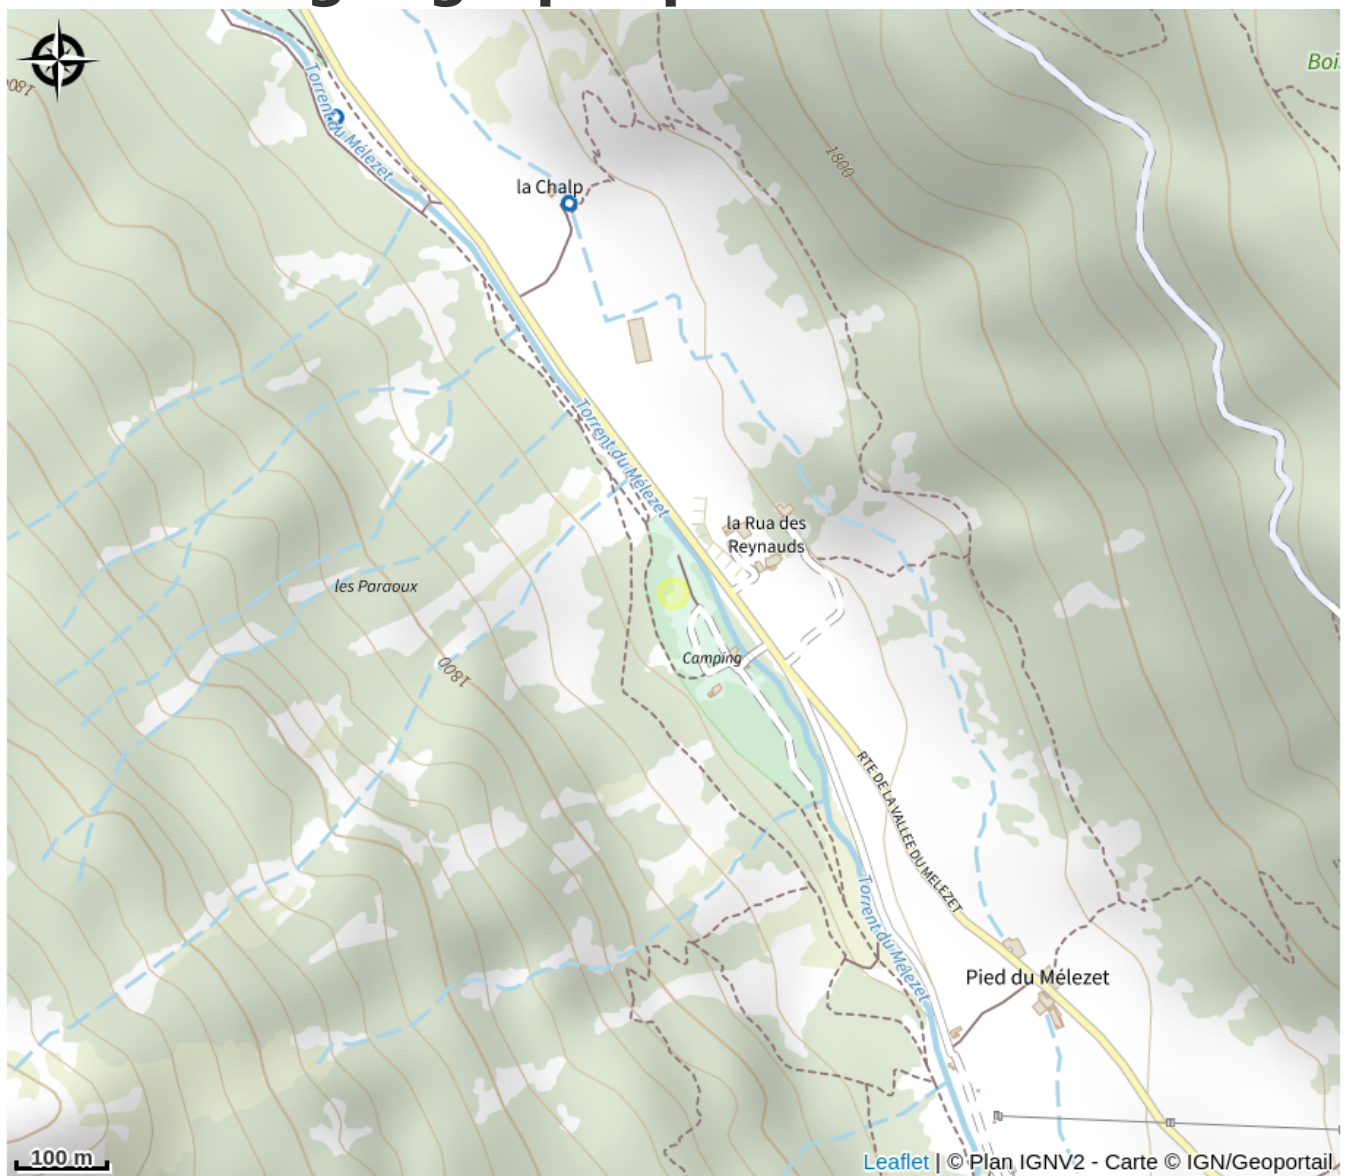

Situation géographique

Toutes les infos pratiques

Informations pratiques

Ouverture:

Du 28/05 au 21/09/2025.

Tarifs:

Prix adulte / jour : de 65 à 95 €.

Modes de paiement: