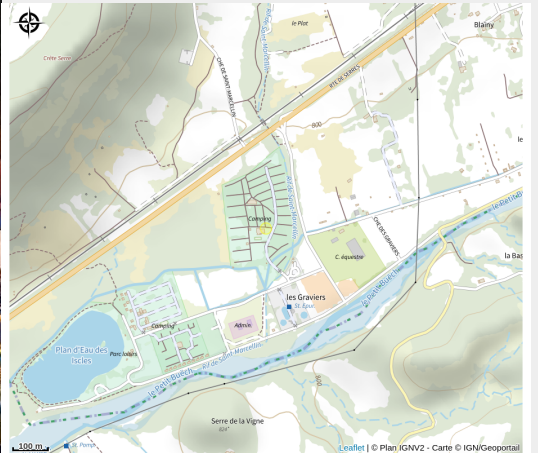

Camping Solaire

Dévoluy

Crédit photo : Camping Solaire_Veynes (Camping Solaire_Veynes)

À 200m d'un lac et d'une rivière, vous aurez dans notre camping des emplacements ombragés de 150m², piscines et jacuzzi, aire de jeux, terrain multisports, sports d'eaux vives, wifi haut-débit et restaurant.

*À très bientôt au camping Solaire*****

Infos pratiques

Categorie : Hébergements

Type : Campings

Description

À 200m d'un lac et d'une rivière, vous aurez dans notre camping des emplacements ombragés de 150m², piscines et jacuzzi, aire de jeux, terrain multisports, sports d'eaux vives, wifi haut-débit et restaurant.