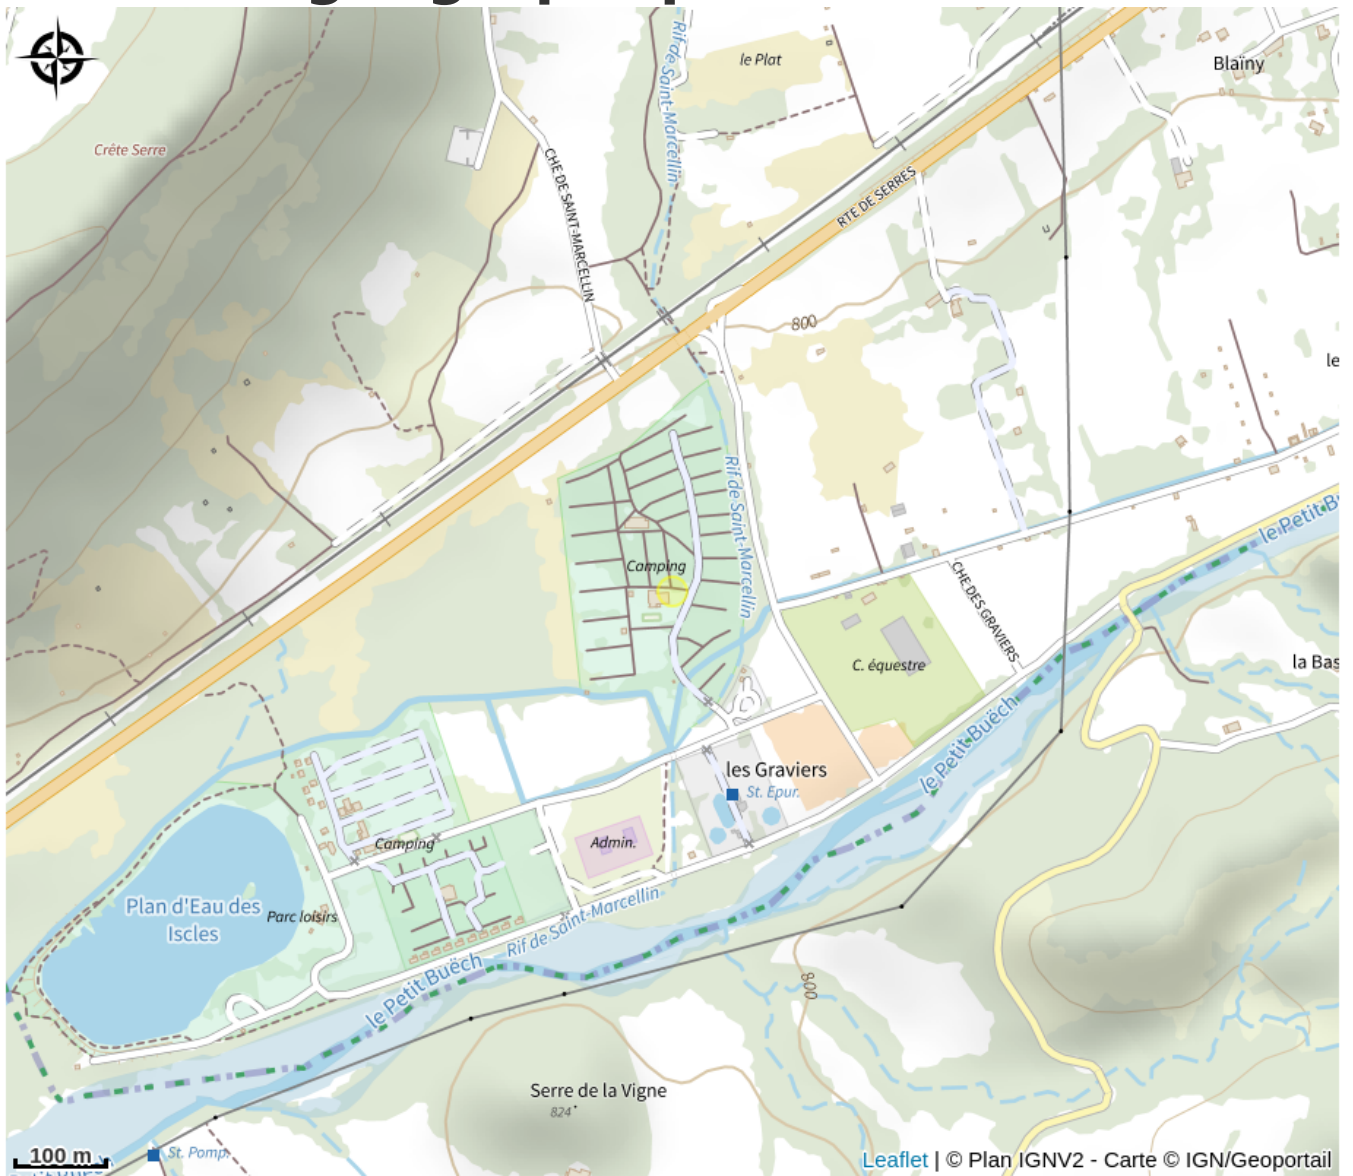

Situation géographique