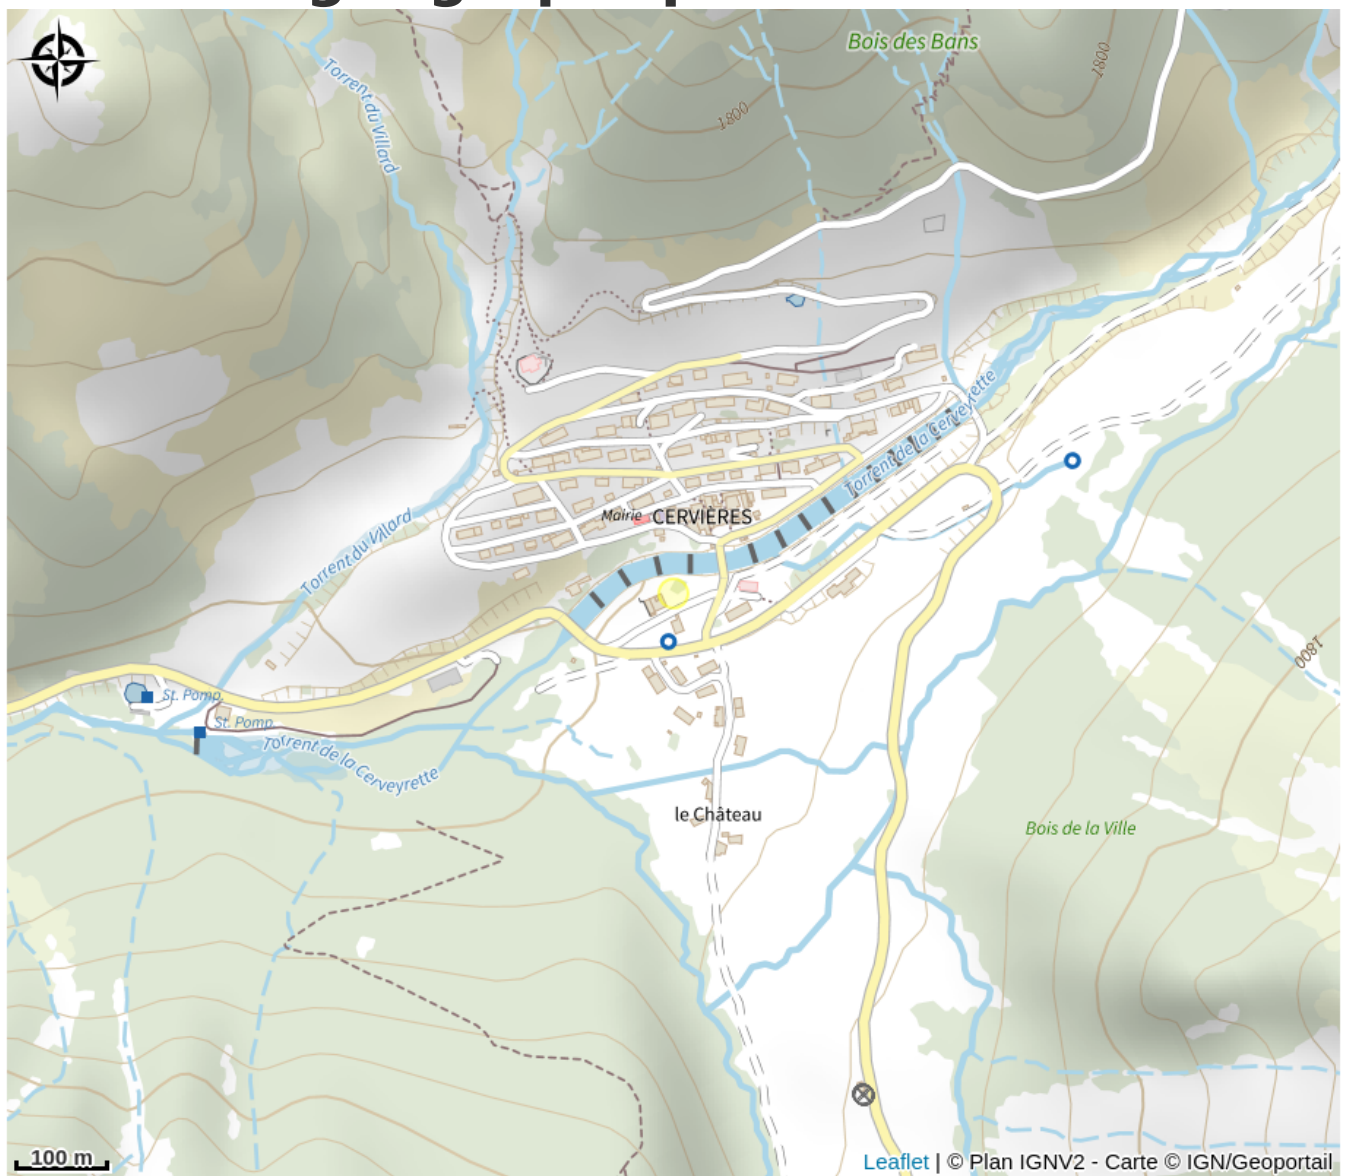

# Hotel d'Izoard - Le Petit Cerf - Mountain Lodge

Briançonnais

Crédit photo : Bandeau Cervières (Q.Blais)

*L'hotel d'Izoard fait peau neuve et devient Le Petit Cerf !  
Un espace cosy où se poser pour prendre un gouter, un apéro ou un bon repas.  
Le camp de base idéal pour pratiquer des activités outdoors en montagne et se ressourcer été comme hiver.*

# Description

L'hotel d'Izoard fait peau neuve et devient Le Petit Cerf !

Un espace cosy où se poser pour prendre un gouter, un apéro ou un bon repas.  
Le camp de base idéal pour pratiquer des activités outdoors en montagne et se ressourcer été comme hiver.

# Situation géographique

### Accès:

Situé à 10,6 km de la télécabine du Prorel et à 10,8 km de la Cité Vauban.

*Fiche mise à jour par Office de tourisme des Hautes Vallées - La Grave - La Clarée - L'Izoard le 10/12/2024*