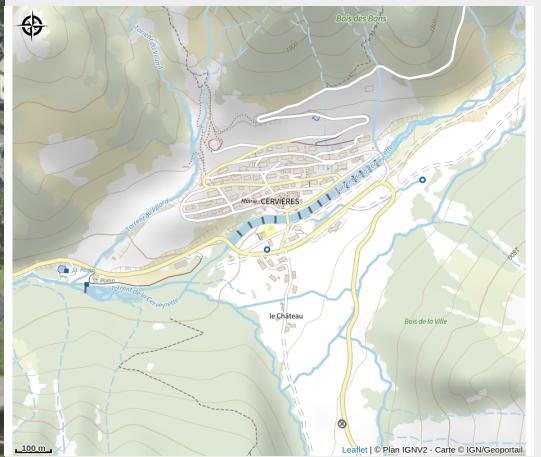

# Hotel d'Izoard - Le Petit Cerf - Mountain Lodge

Briançonnais

Crédit photo : Bandeau Cervières (Q.Blais)

*L'hotel d'Izoard fait peau neuve et devient Le Petit Cerf !  
Un espace cosy où se poser pour prendre un gouter, un apéro ou un bon repas.  
Le camp de base idéal pour pratiquer des activités outdoors en montagne et se ressourcer été comme hiver.*

# Description

L'hotel d'Izoard fait peau neuve et devient Le Petit Cerf !

Un espace cosy où se poser pour prendre un gouter, un apéro ou un bon repas.  
Le camp de base idéal pour pratiquer des activités outdoors en montagne et se ressourcer été comme hiver.

# Situation géographique

### Accès:

Situé à 10,6 km de la télécabine du Prorel et à 10,8 km de la Cité Vauban.

*Fiche mise à jour par Office de tourisme des Hautes Vallées - La Grave - La Clarée - L'Izoard le 10/12/2024*