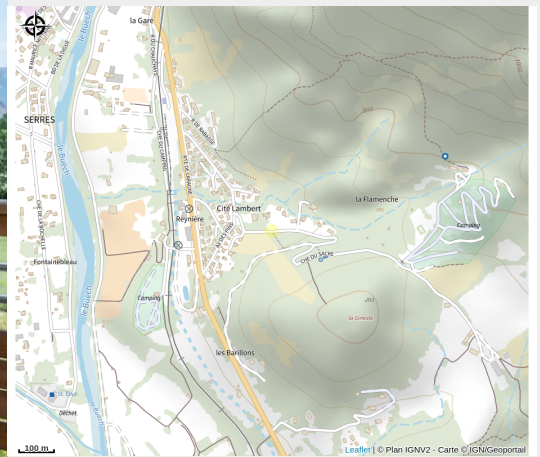

# Camping Domaine des 2 Soleils - Ciela Village

Buëch

Crédit photo : vue lavande (Ciela Village)

*L'équipe vous accueille dans une ambiance chaleureuse et familiale au cœur de la vallée du Buëch, à 800m d'alt; dans un cadre exceptionnel pour les amoureux d'activités de pleine nature, de patrimoine et de chasse au trésor à Serres cité médiévale.*

# Situation géographique

### Ouverture:

Du 25/04 au 22/09/2025.