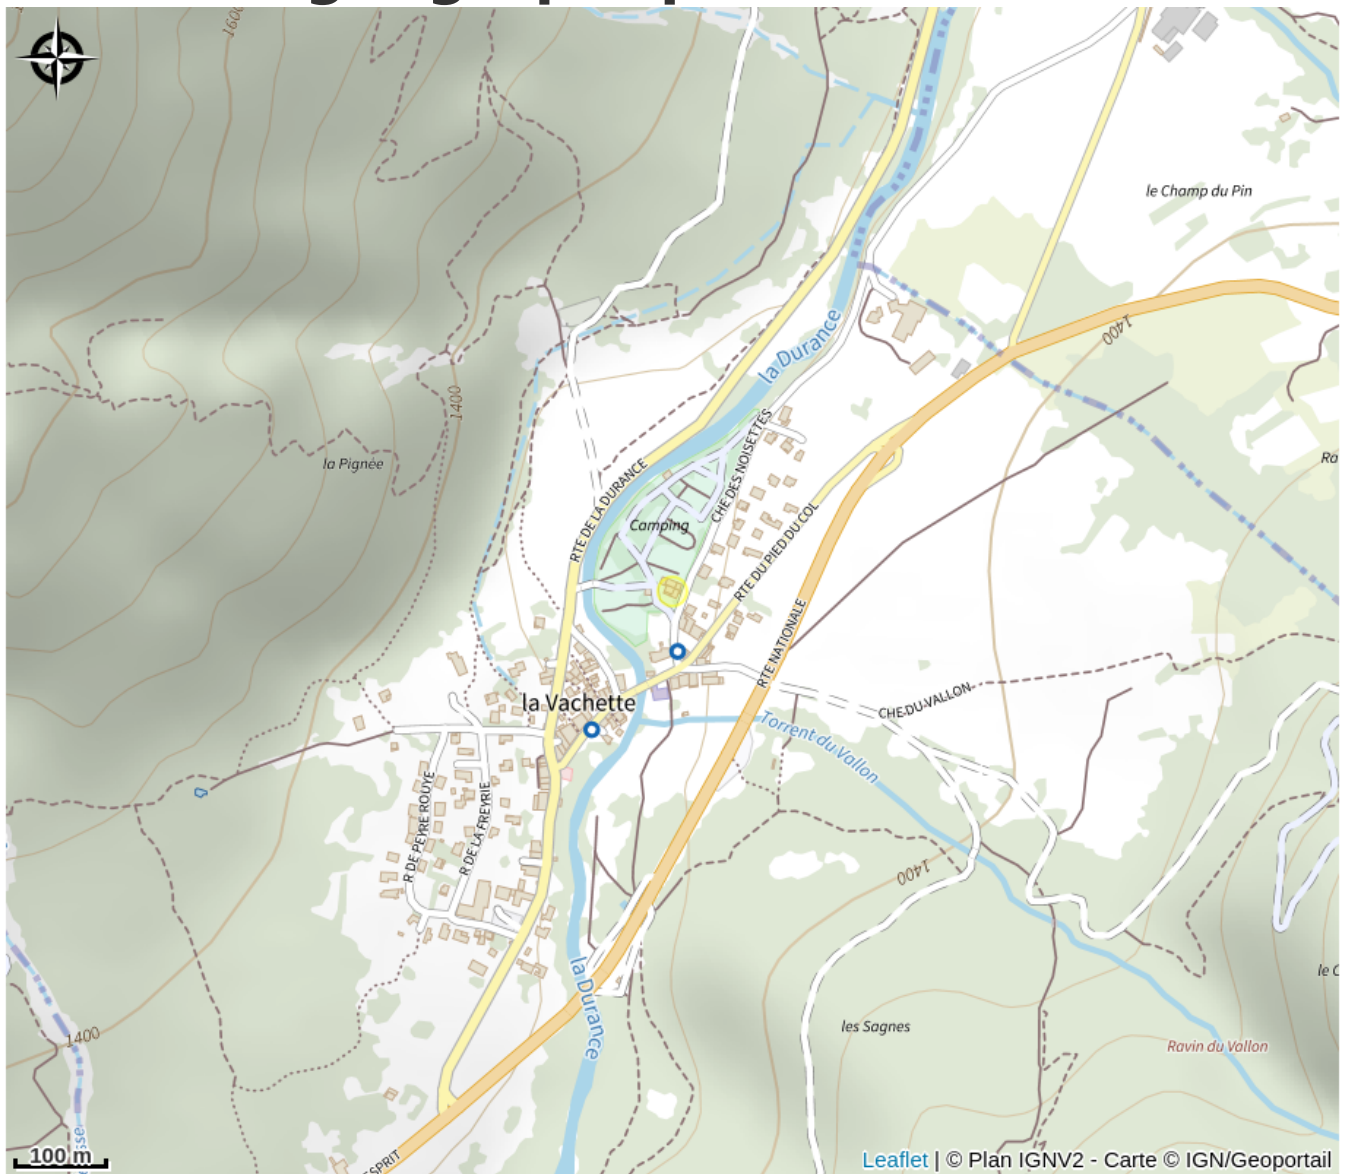

Flower Camping Le Montana

Briançonnais

Crédit photo : lemontana_ericstern_08_1.jpg (montana)

*A la sortie de La Vachette, en direction de Névache, découvrez le Flower Camping Le Montana *** : familial et à taille humaine, équipé de mobil homes, chalets, tentes, pods, dômes géodésiques, piscine chauffée, snack*

Infos pratiques

Categorie : Hébergements

Type : Campings

Description

A la sortie de La Vachette, en direction de Névache, découvrez le Flower Camping Le Montana *** : familial et à taille humaine, équipé de mobil homes, chalets, tentes, pods, dômes géodésiques, piscine chauffée, snack

Situation géographique

Toutes les infos pratiques

Informations pratiques

Ouverture:

Du 26/04 au 28/09/2025.

Lundi, Mardi, Mercredi, Jeudi, Vendredi, Samedi, Dimanche : ouvert.

Tarifs:

Forfait (emplacement + 2 pers.+ 1 véhicule + électricité) : de 14 à 24.50 €/jour

Accès:

Accès du camping par la Route de la Durance, à la sortie du village de La Vachette en direction de Névache.

Fiche mise à jour par Office de tourisme des Hautes Vallées - La Grave - La Clarée - L'Izoard le 12/12/2024