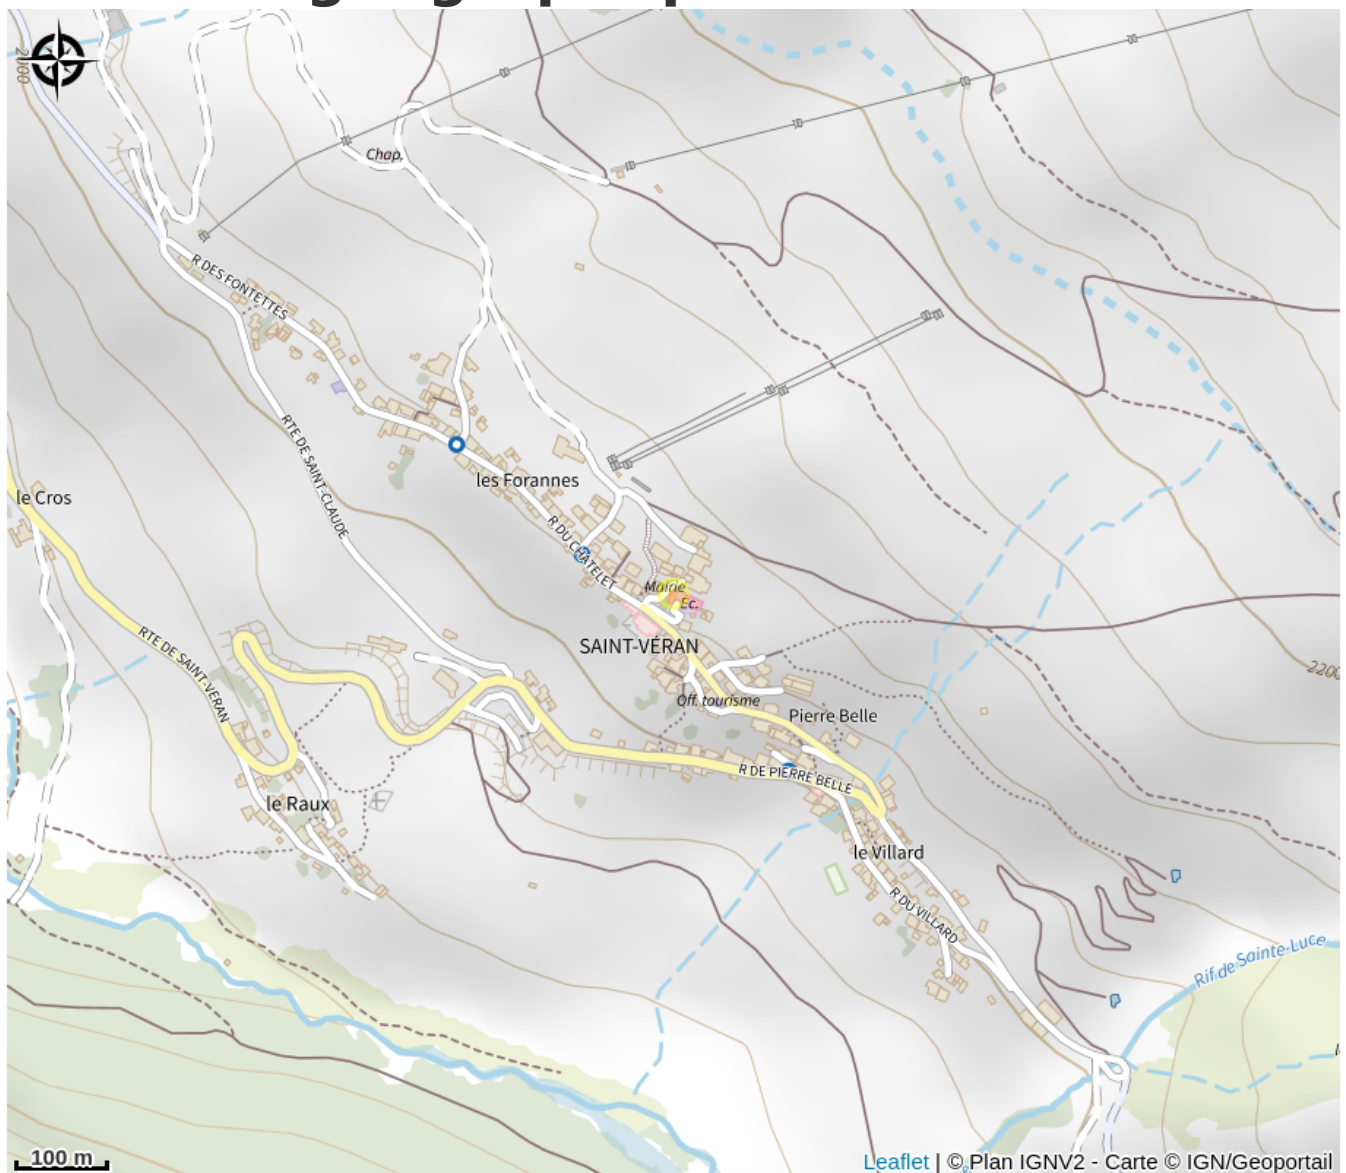

# Hôtel SPA L'Alta Peyra

Guillestrois et Queyras

Crédit photo : Hôtel et Spa L'Alta Peyra (Hôtel et Spa L'Alta Peyra)

*Envie d'une escapade entre nature et standing quatre étoiles à 2040m d'altitude ?*

*Situé au cœur du parc naturel régional du Queyras, cet hôtel de 59 chambres et 7 suites t'accueillera hiver comme été à Saint-Véran.*

# Description

Envie d'une escapade entre nature et standing quatre étoiles à 2040m d'altitude ? Situé au cœur du parc naturel régional du Queyras, cet hôtel de 59 chambres et 7 suites t'accueillera hiver comme été à Saint-Véran.

# Situation géographique

### Ouverture:

Du 14/12/2024 au 22/03/2025, tous les jours.