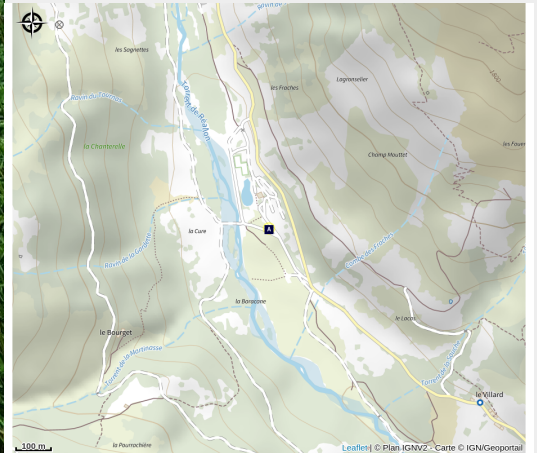

# Les Gourniers - facile

CC Serre-Ponçon

Balise trouvée et poinçonnée (Peudon Steven)

*Avis aux aventuriers ! À la croisée des chemins entre randonnée et orientation, ce parcours de course d'orientation vous plonge dans une aventure captivante. Suivez les balises et découvrez les merveilles naturelles des environs. Ce parcours, de niveau facile, est idéal pour une initiation agréable et une exploration en toute sérénité.*

## Infos pratiques

Pratique : Course d'orientation

Thèmes : Faune, Flore et forêt

# Description

Distance : 3.080 km

Temps estimé : +1 h

Nombre de balises : 10

# Situation géographique