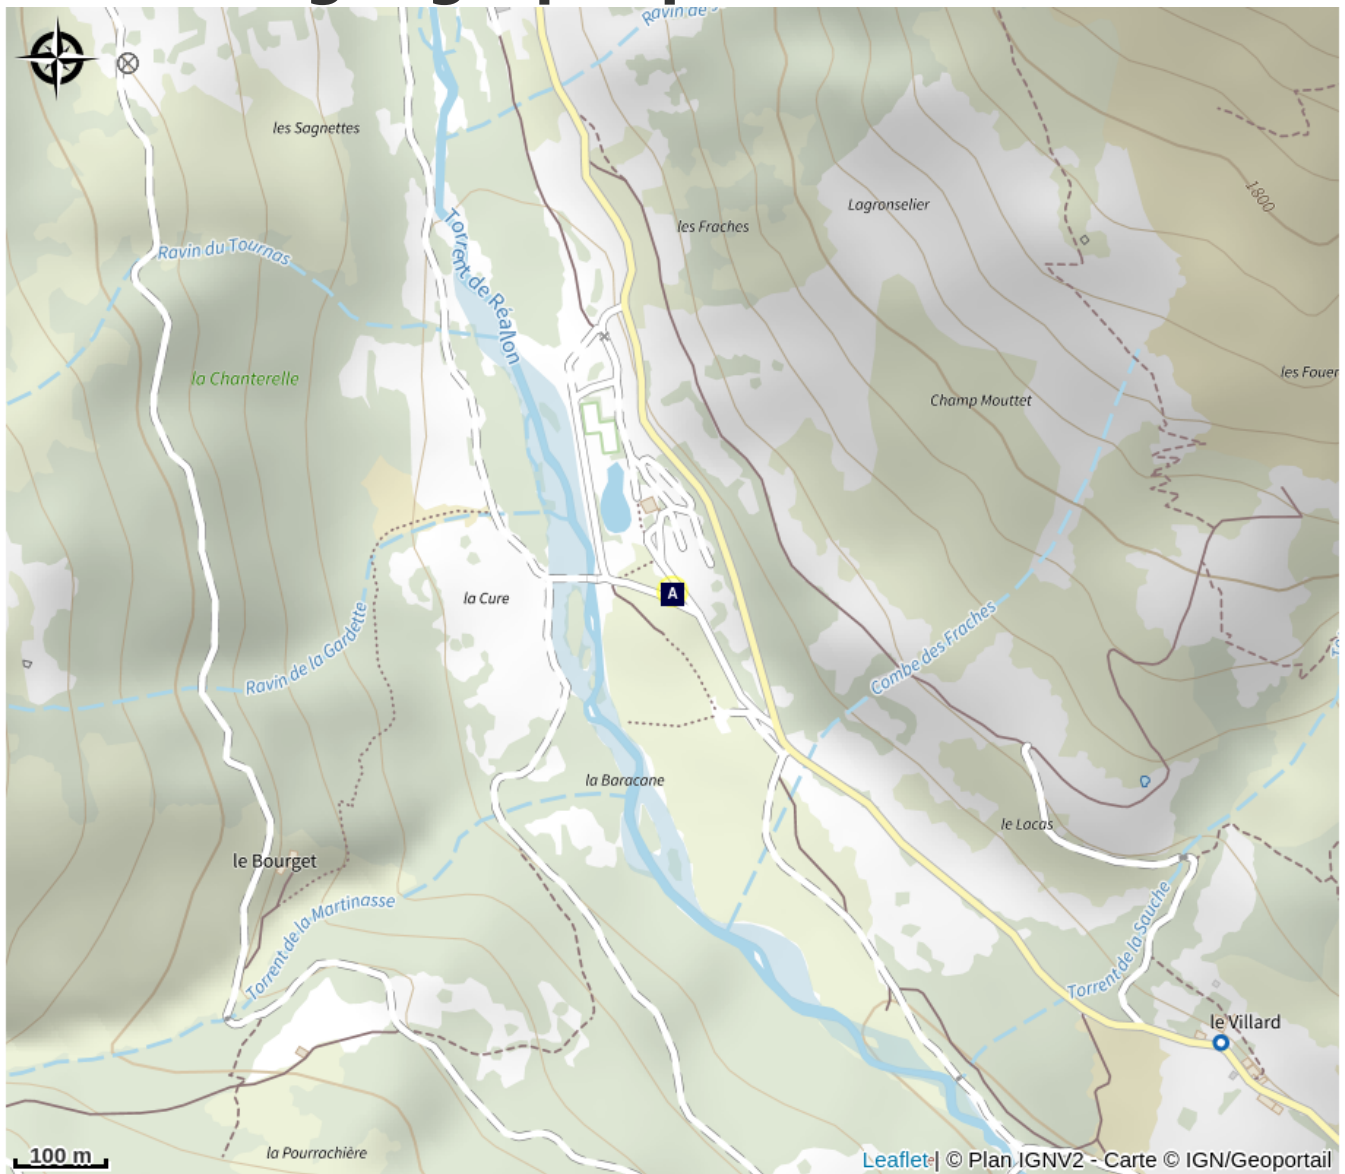

# Les Gourniers - facile

CC Serre-Ponçon

Balise trouvée et poinçonnée (Peudon Steven)

*Avis aux aventuriers ! À la croisée des chemins entre randonnée et orientation, ce parcours de course d'orientation vous plonge dans une aventure captivante. Suivez les balises et découvrez les merveilles naturelles des environs. Ce parcours, de niveau facile, est idéal pour une initiation agréable et une exploration en toute sérénité.*

## Infos pratiques

Pratique : Course d'orientation

Thèmes : Faune, Flore et forêt

# Description

Distance : 3.080 km

Temps estimé : +1 h

Nombre de balises : 10

# Situation géographique