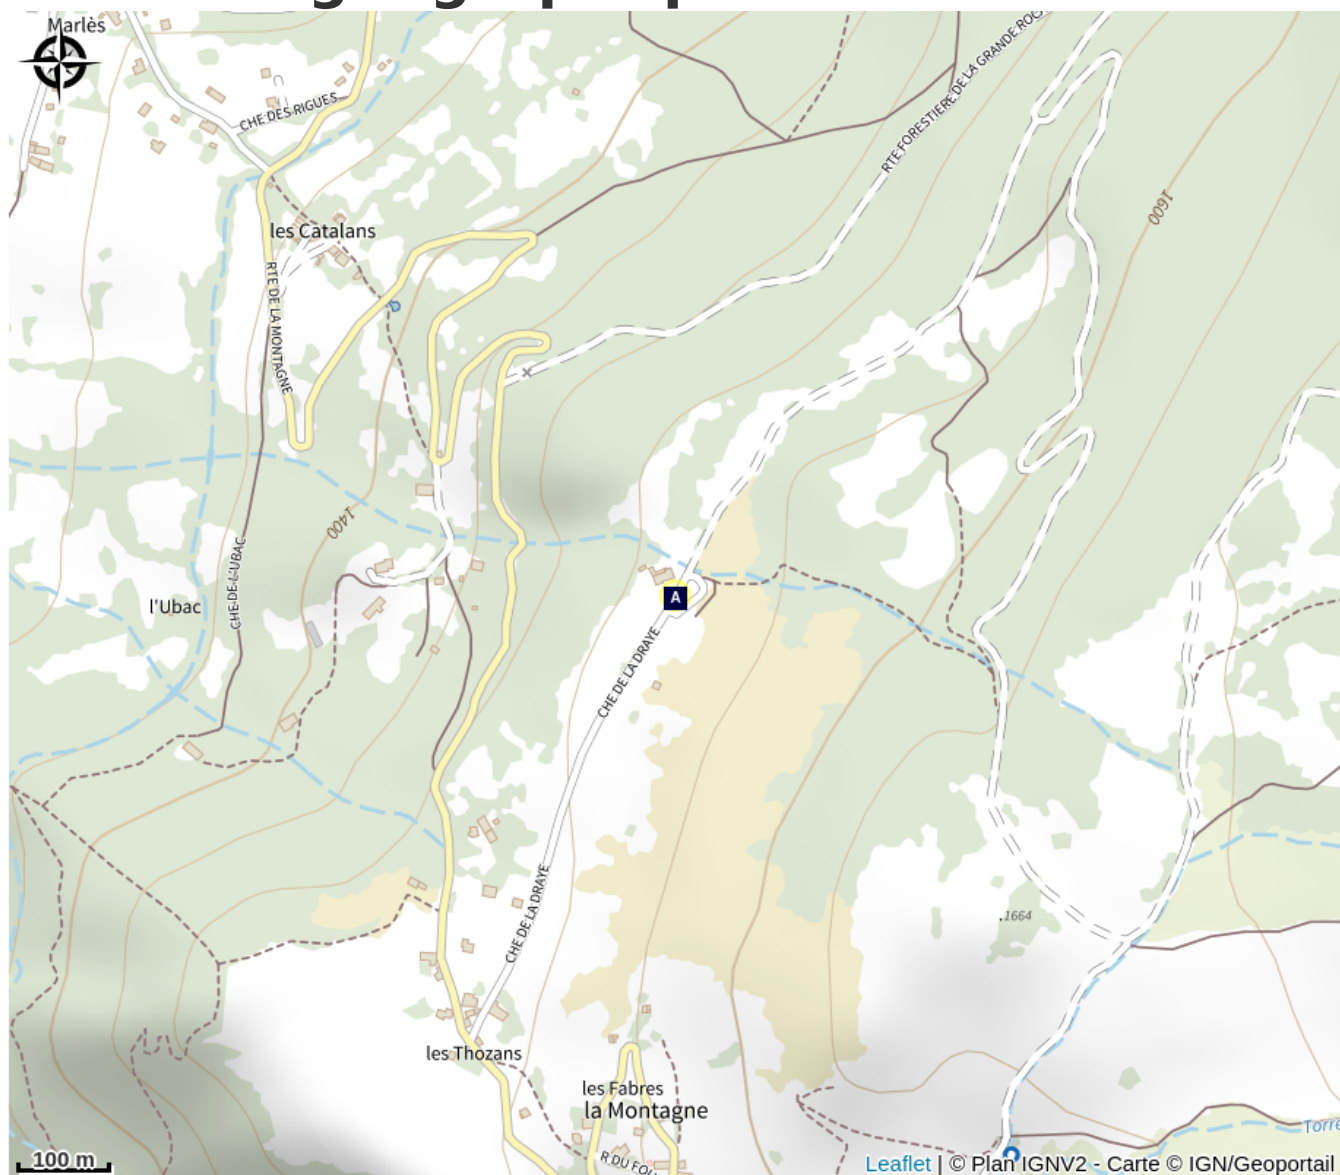

# La Draye - débutant

CC Serre-Ponçon

Balise trouvée et poinçonnée (Peudon Steven)

*Avis aux aventuriers ! À la croisée des chemins entre randonnée et orientation, ce parcours de course d'orientation vous plonge dans une aventure captivante. Suivez les balises et découvrez les merveilles naturelles des environs. Ce parcours, de niveau facile, est idéal pour une initiation agréable et une exploration en toute sérénité.*

## Infos pratiques

Pratique : Course d'orientation

Thèmes : Faune, Flore et forêt,  
Point de vue

# Description

Distance : 1.860 km

Temps estimé : 30 à 40 min

Nombre de balises : 6

# Situation géographique