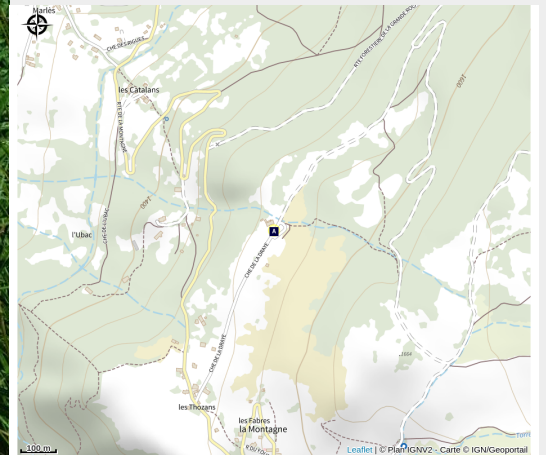

La Draye - confirmé

CC Serre-Ponçon

Balise trouvée et poinçonnée (Peudon Steven)

Avis aux aventuriers ! À la croisée des chemins entre randonnée et orientation, ce parcours de course d'orientation vous plonge dans une aventure palpitante. Naviguez à travers les balises et repérez votre chemin tout en profitant de la beauté naturelle des environs. Ce parcours de niveau difficile est conçu pour tester votre orientation et votre esprit d'aventure dans un cadre spectaculaire.

Infos pratiques

Pratique : Course d'orientation

Thèmes : Faune, Flore et forêt,
Point de vue

Description

Distance : 4.270 km

Temps estimé : +1 heure et demi

Nombre de balises : 11

Situation géographique