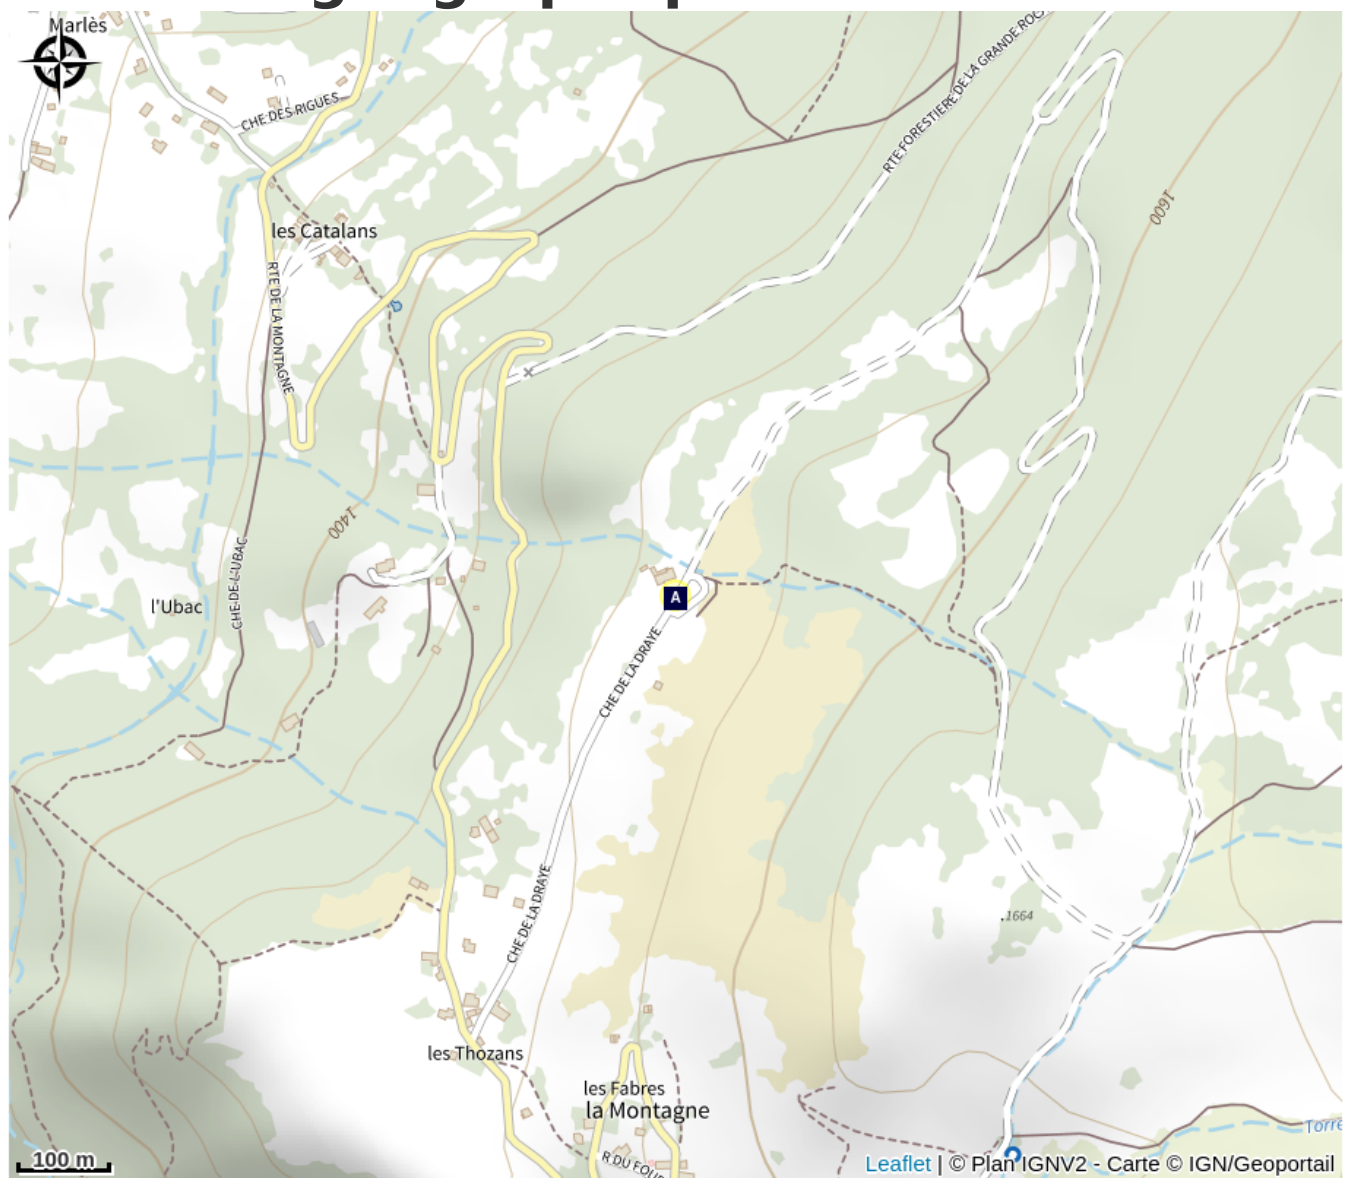

La Draye - confirmé

CC Serre-Ponçon

Balise trouvée et poinçonnée (Peudon Steven)

Avis aux aventuriers ! À la croisée des chemins entre randonnée et orientation, ce parcours de course d'orientation vous plonge dans une aventure palpitante. Naviguez à travers les balises et repérez votre chemin tout en profitant de la beauté naturelle des environs. Ce parcours de niveau difficile est conçu pour tester votre orientation et votre esprit d'aventure dans un cadre spectaculaire.

Infos pratiques

Pratique : Course d'orientation

Thèmes : Faune, Flore et forêt,
Point de vue

Description

Distance : 4.270 km

Temps estimé : +1 heure et demi

Nombre de balises : 11

Situation géographique