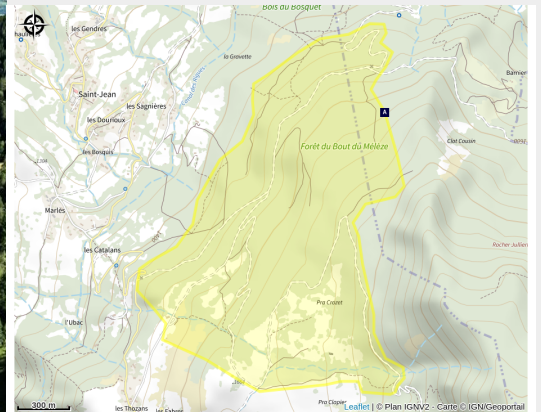

# Course d'orientation de la Draye

CC Serre-Ponçon

La Draye et le Mont Guillaume en toile de fond (©Serre-Ponçon)

*En famille ou entre amis, venez tester votre sens de l'orientation lors de la course d'orientation de la Draye.*

## Infos pratiques

Pratique : Course d'orientation

Thèmes : Faune, Flore et forêt, Pastoralisme

# Description

Au total, quatre niveaux de difficulté différents permettent de satisfaire les plus jeunes et les plus sportifs.

# Situation géographique