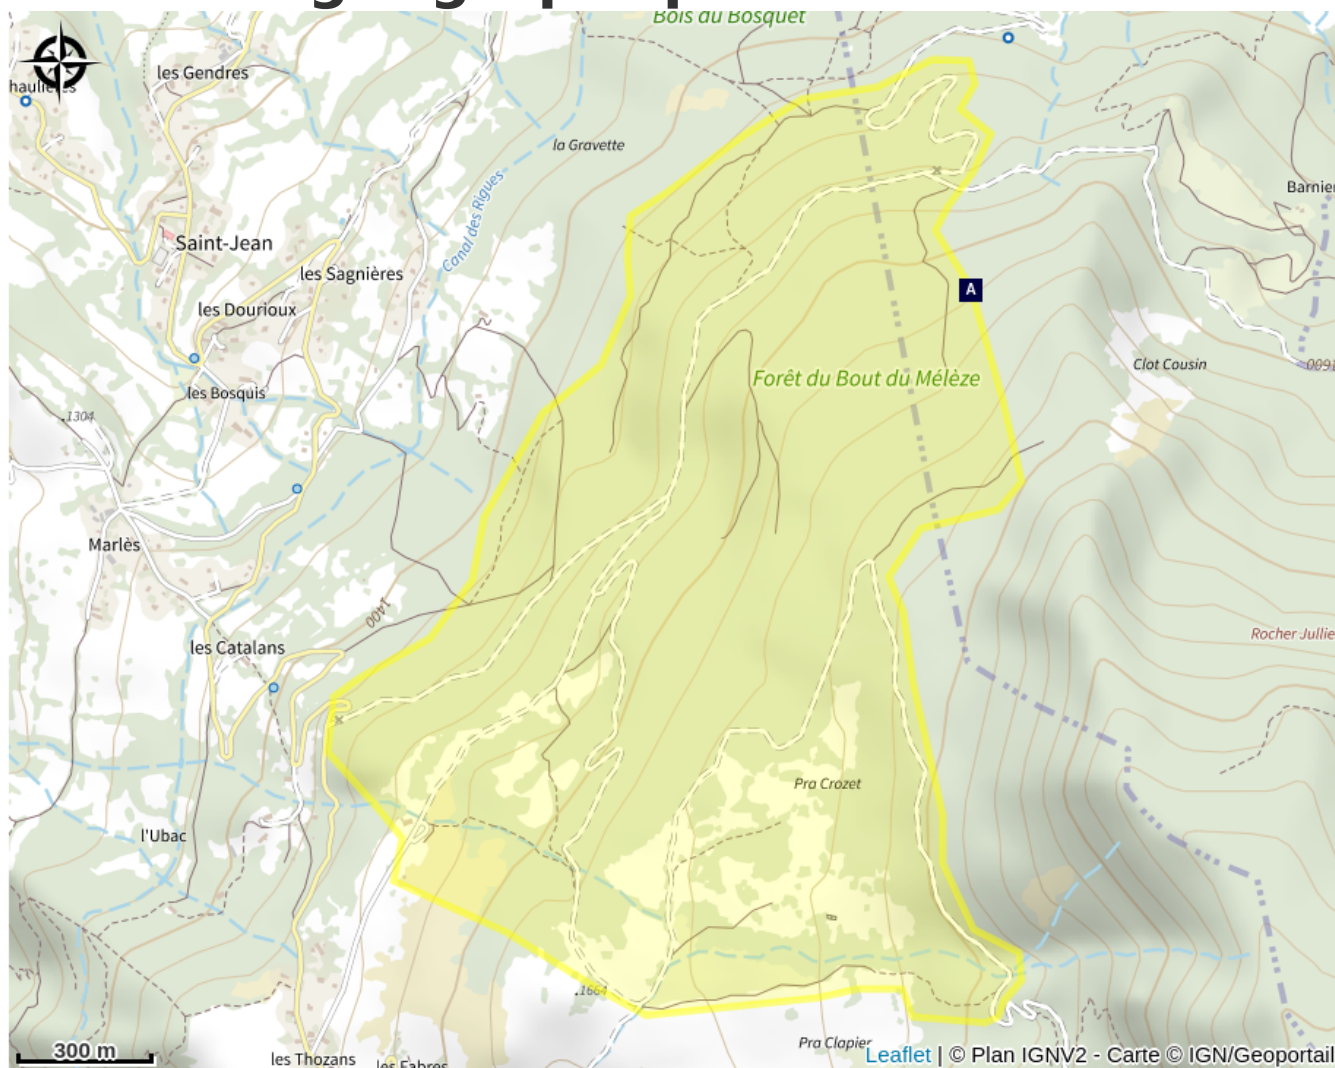

# Course d'orientation de la Draye

CC Serre-Ponçon

La Draye et le Mont Guillaume en toile de fond (©Serre-Ponçon)

*En famille ou entre amis, venez tester votre sens de l'orientation lors de la course d'orientation de la Draye.*

## Infos pratiques

Pratique : Course d'orientation

Thèmes : Faune, Flore et forêt, Pastoralisme

# Description

Au total, quatre niveaux de difficulté différents permettent de satisfaire les plus jeunes et les plus sportifs.

# Situation géographique