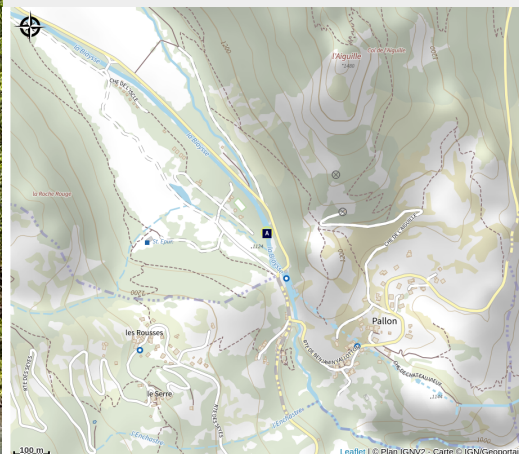

Arrivée : Pallon - Camping

CC du Pays des Ecrins

Biasse P2 Débarquement (Claude Margaux)

Infos pratiques

Pratique : Canoë-kayak

Type : Arrivée (débarquement)

Description

Pallon-Camping : En arrivant sur le camping, s'arrêter en amont du pont juste avant le camping, en rive gauche, le long de la route.

Situation géographique

Toutes les infos pratiques

Source

Pays des Ecrins