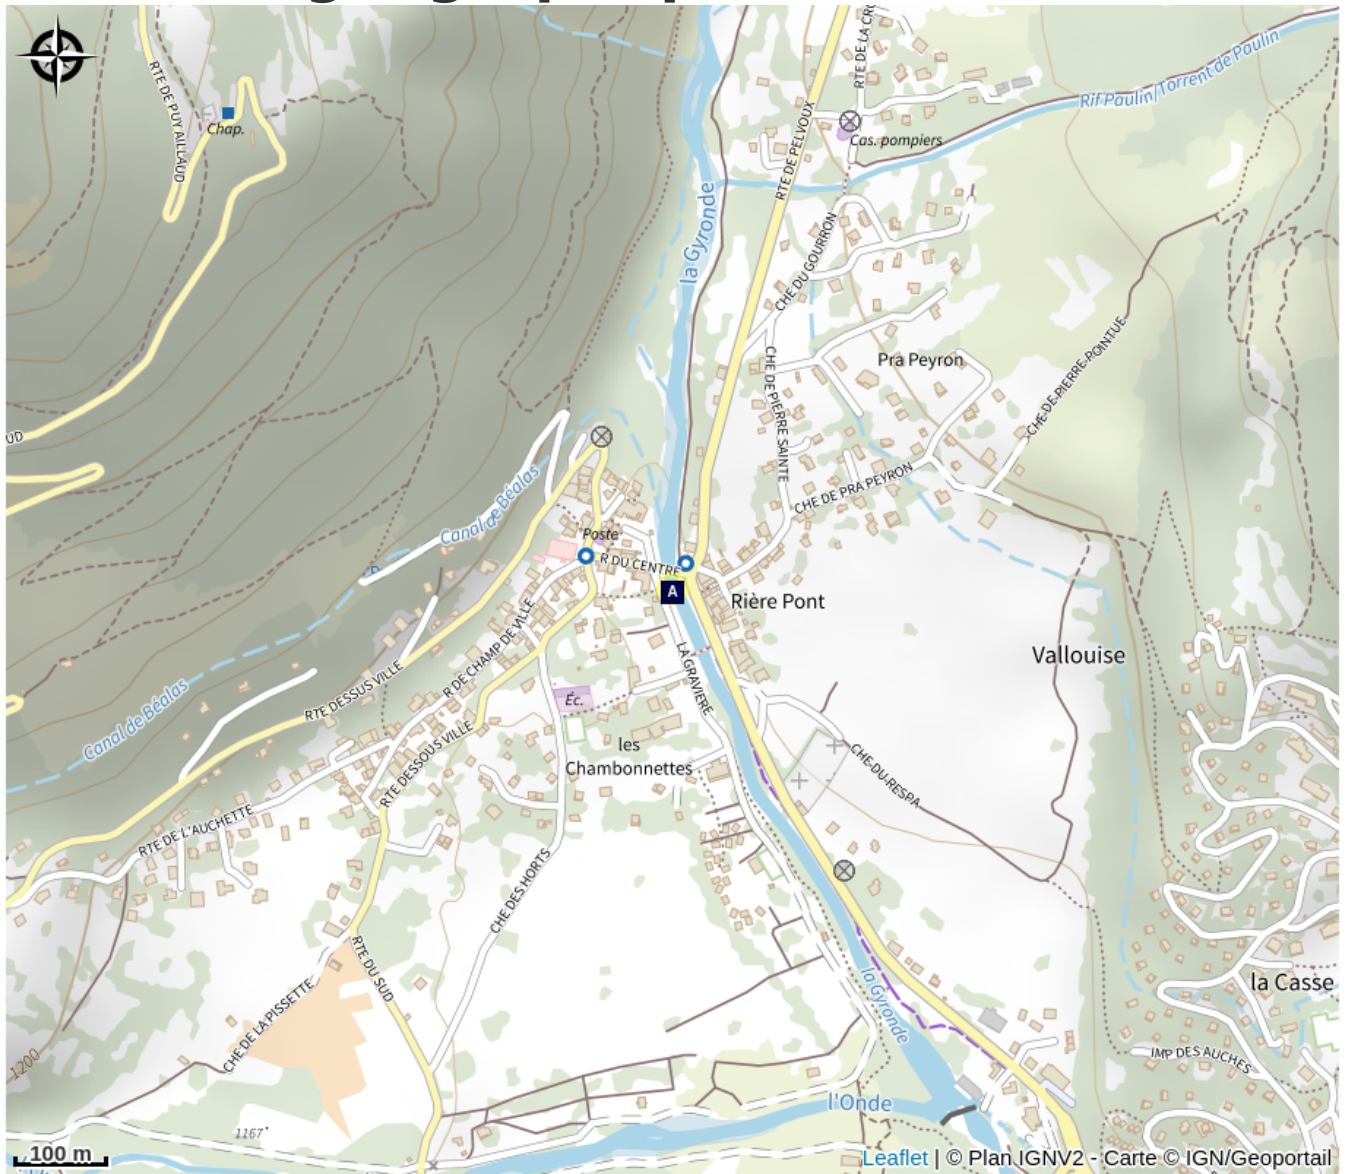

Arrivée : Vallouise - centre

CC du Pays des Ecrins

Débarquement Gyr (Claude Margaux)

Infos pratiques

Pratique : Canoë-kayak

Type : Arrivée (débarquement)

Description

Débarquement : en rive gauche, à la sortie du centre, un panneau sur la gauche indique le débarquement obligatoire.

Situation géographique

Toutes les infos pratiques

Source

Pays des Ecrins