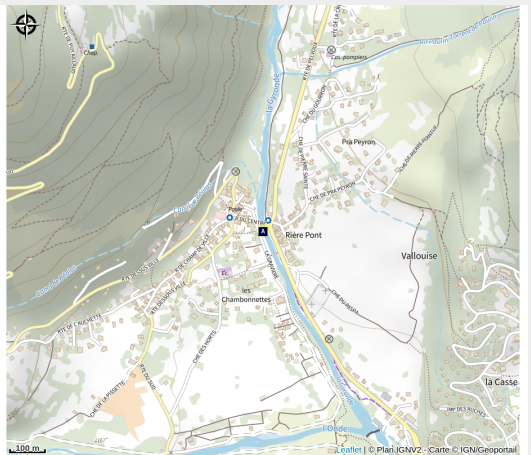

Arrivée : Vallouise - centre

CC du Pays des Ecrins

Débarquement Gyr (Claude Margaux)

Infos pratiques

Pratique : Canoë-kayak

Type : Arrivée (débarquement)

Description

Débarquement : en rive gauche, à la sortie du centre, un panneau sur la gauche indique le débarquement obligatoire.

Situation géographique

Toutes les infos pratiques

Source

Pays des Ecrins