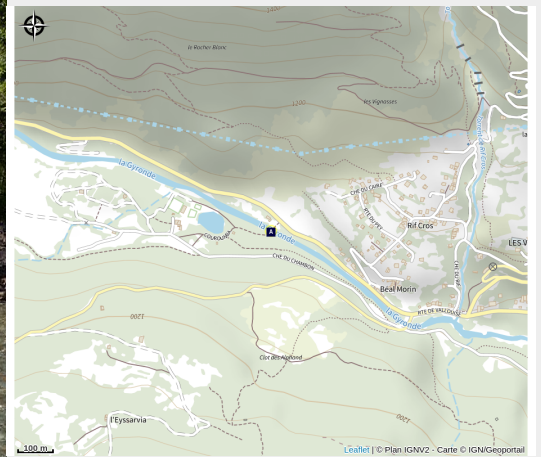

Arrivée : Les Vigneaux - Pont en bois

CC du Pays des Ecrins

Gyrone P1 Débarquement (Claude Margaux)

Infos pratiques

Pratique : Canoë-kayak

Type : Arrivée (débarquement)

Description

Débarquement : En amont des Vigneaux, débarquez en rive gauche au niveau de la passerelle en bois.

Situation géographique

Toutes les infos pratiques

Source

Pays des Ecrins