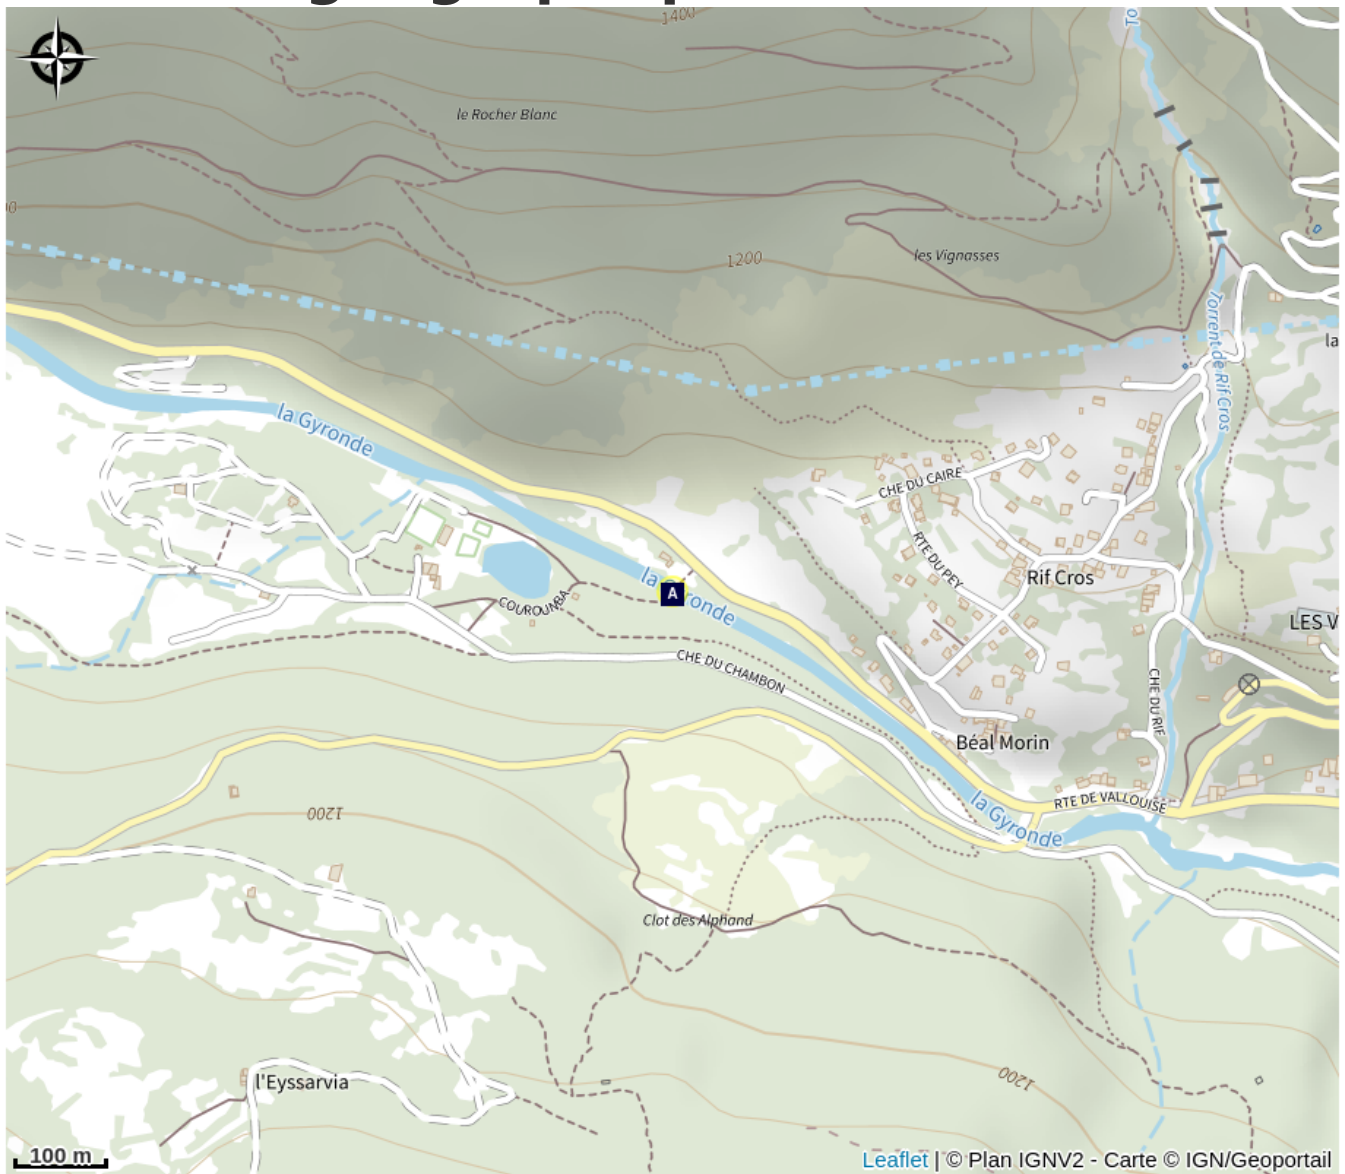

Arrivée : Les Vigneaux - Pont en bois

CC du Pays des Ecrins

Gyrone P1 Débarquement (Claude Margaux)

Infos pratiques

Pratique : Canoë-kayak

Type : Arrivée (débarquement)

Description

Débarquement : En amont des Vigneaux, débarquez en rive gauche au niveau de la passerelle en bois.

Situation géographique

Toutes les infos pratiques

Source

Pays des Ecrins