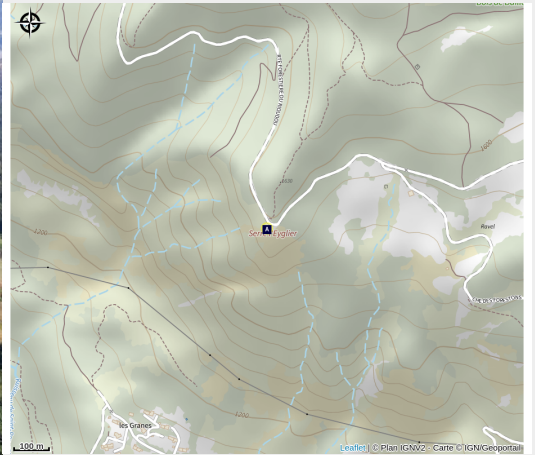

Décollage de Serre l'Eyglier

CC Serre-Ponçon Val d'Avance

Décollage de La Bâtie-Neuve (CCSPVA)

Infos pratiques

Pratique : Parapente

Vent : → 0

Orientation : ← 0

Situation géographique

Toutes les infos pratiques

Recommandations

- Dangereux par vent du Nord

Accessibilité

[Point Google Maps](#)