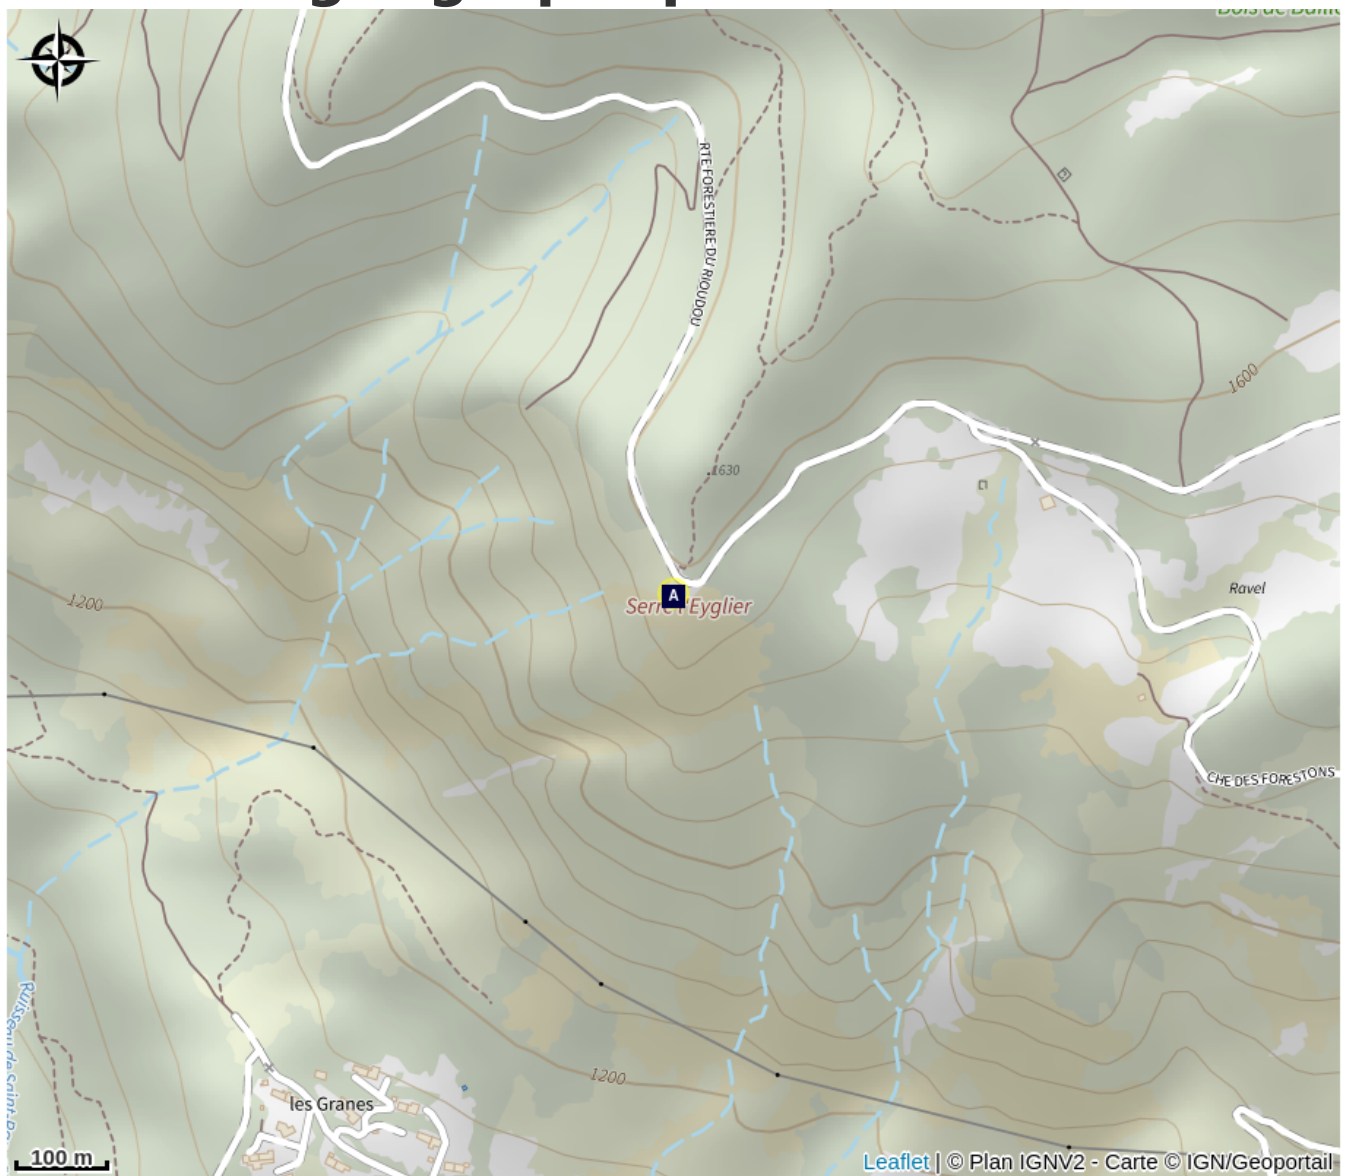

Décollage de Serre l'Eyglier

CC Serre-Ponçon Val d'Avance

Décollage de La Bâtie-Neuve (CCSPVA)

Infos pratiques

Pratique : Parapente

Vent : → 0

Orientation : ← 0

Situation géographique

Toutes les infos pratiques

Recommandations

- Dangereux par vent du Nord

Accessibilité

[Point Google Maps](#)