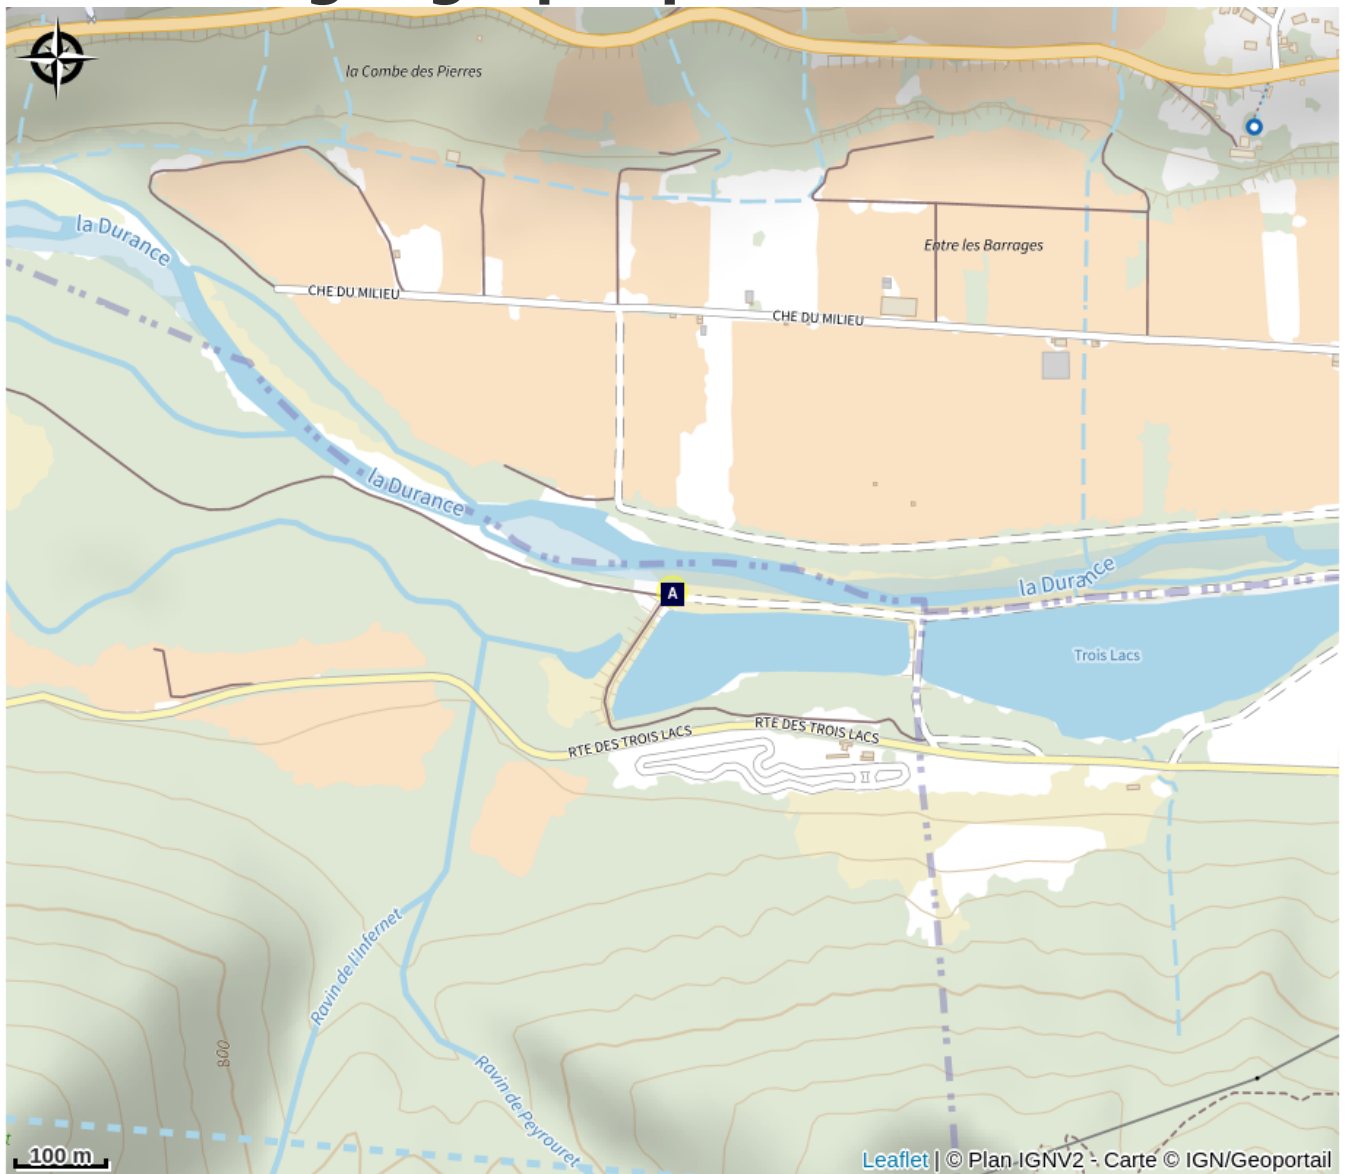

Mise à l'eau des Trois Lacs

CC Serre-Ponçon Val d'Avance

Les Cassettes (CCSPVA)

4 km dans l'ambiance sauvage de la forêt des Cassettes

Infos pratiques

Pratique : Canoë-kayak

Période : toutes

Échelle de cotation :

Classe : II - Moyennement difficile

Description

[Plus d'infos ici!](#)

Situation géographique

Toutes les infos pratiques