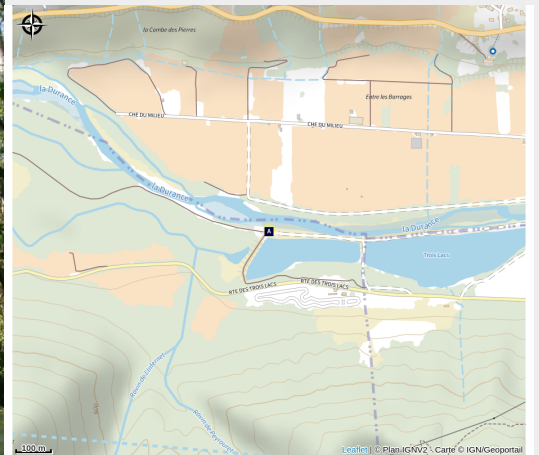

Mise à l'eau des Trois Lacs

CC Serre-Ponçon Val d'Avance

Les Cassettes (CCSPVA)

4 km dans l'ambiance sauvage de la forêt des Cassettes

Infos pratiques

Pratique : Canoë-kayak

Période : toutes

Échelle de cotation :

Classe : II - Moyennement difficile

Description

[Plus d'infos ici!](#)

Situation géographique

Toutes les infos pratiques