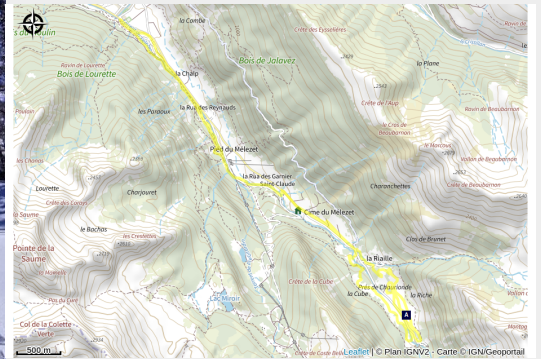

Chaurionde en ski de fond

Guillestrois et Queyras

(©Norman Lancelot)

Itinéraire de ski de fond noir qui rejoint le Fond de Chaurionde

Infos pratiques

Pratique : Raquette

Situation géographique

Cadran solaire (A)

Toutes les infos pratiques

Recommandations

Attention, cet itinéraire traverse des pistes de ski alpin

Sur votre chemin...

Cadran solaire (A)

A l'extérieur de l'église St Sébastien se situe un cadran solaire de 1829 dont la devise en latin signifie : "Que le bienveillant créateur t'accorde une heure favorable. Toi veille à être prêt pour la dernière".